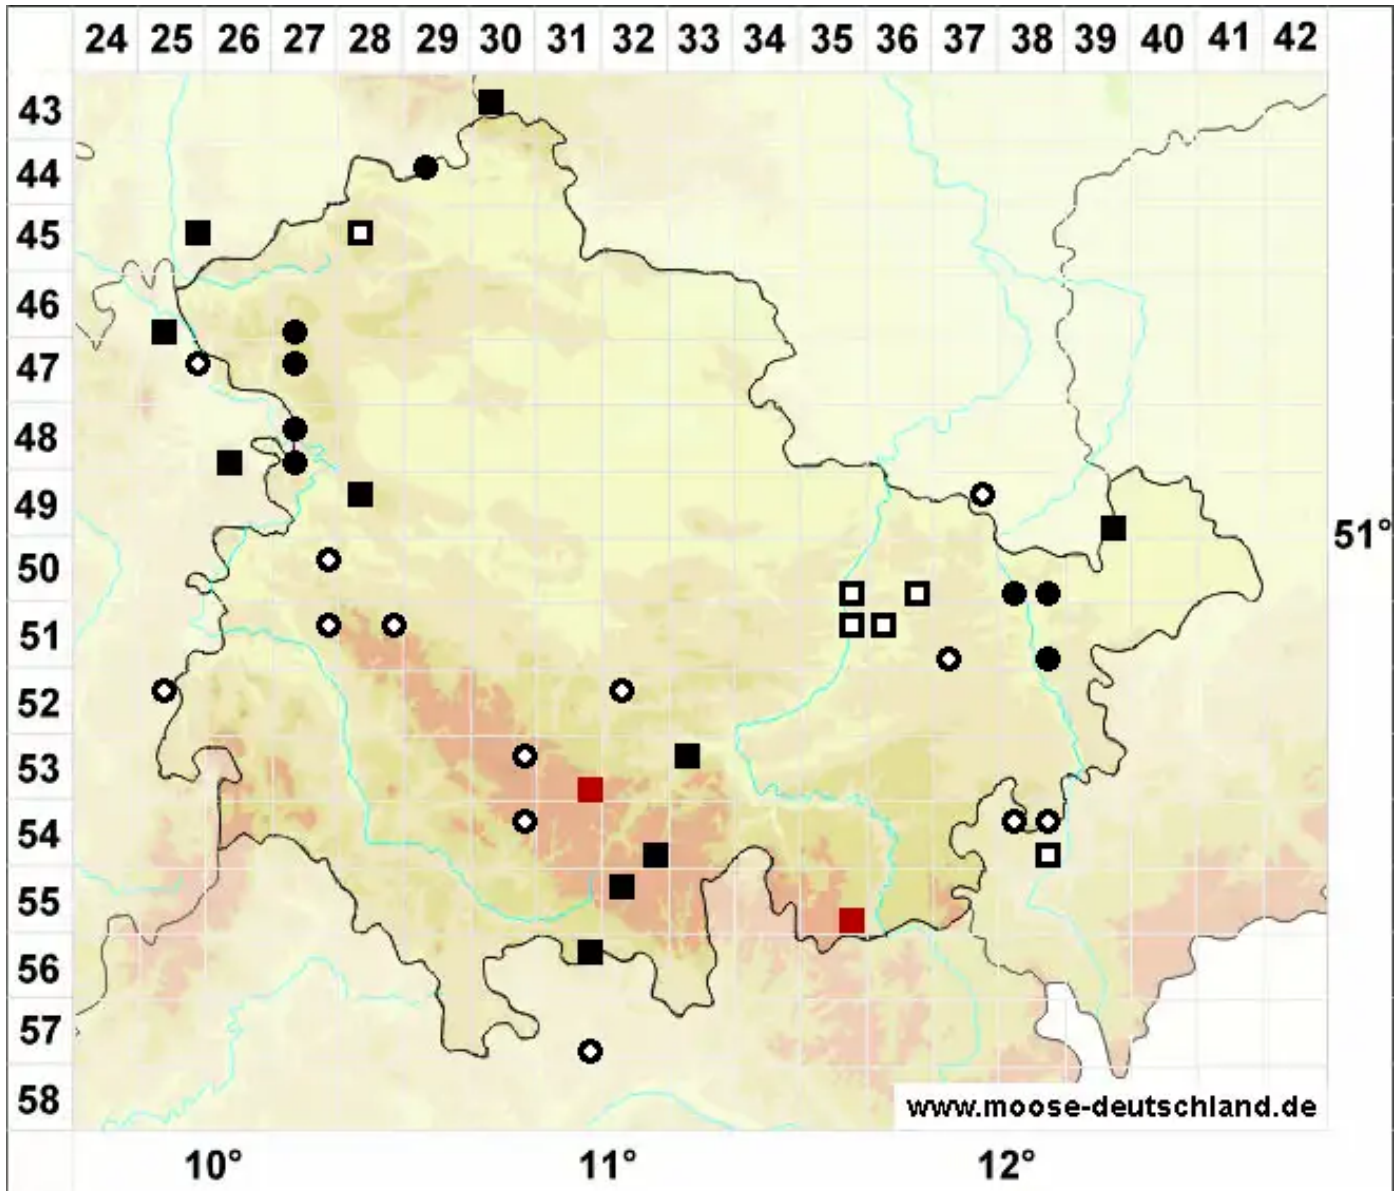

# Bryum intermedium (Brid.) Blandow

Mittleres Birnmoos

Legende:

- Symbole:**
- Ausgefülltes Symbol:  
Zeitraum von 1980 bis heute (Aktuelle Angabe)
  - Leeres Symbol:  
Zeitraum vor 1980 (Altangabe)
  - Quadrat: Herbarbeleg