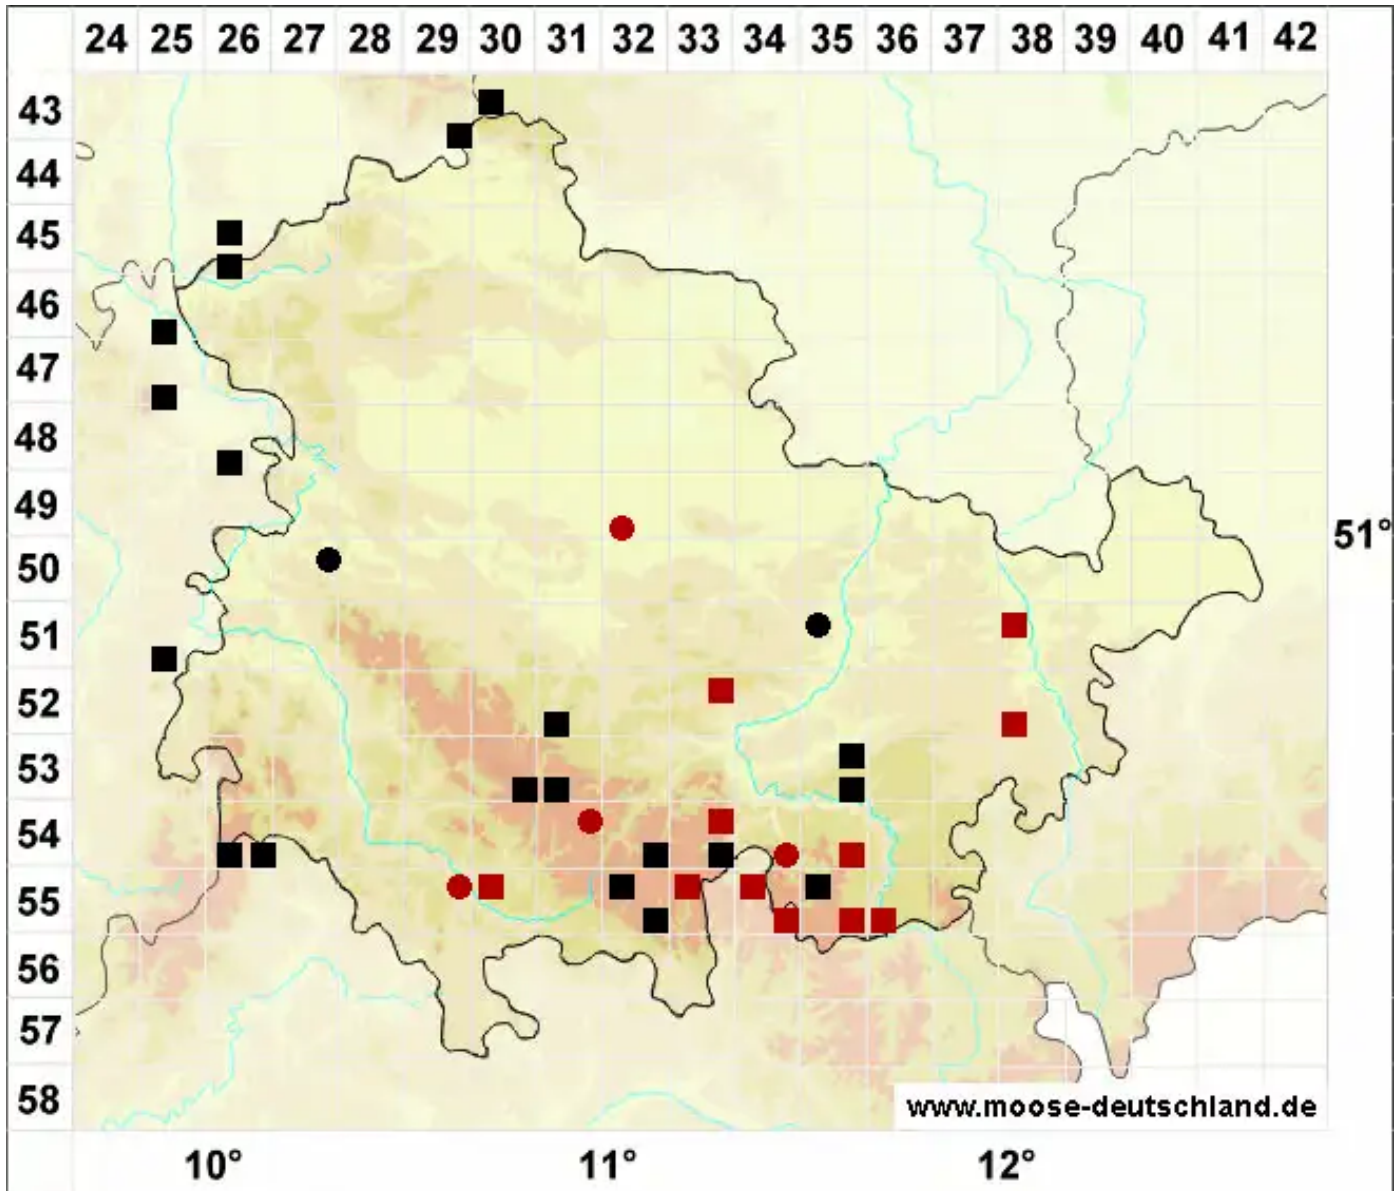

# *Ptychostomum archangelicum* (Bruch & Schimp.) J.R.Spence

Dunkelsporiges Vielzahnbirnmoos

Legende:

- Symbole:**
- Ausgefülltes Symbol:  
Zeitraum von 1980 bis heute (Aktuelle Angabe)
  - Leeres Symbol:  
Zeitraum vor 1980 (Altangabe)
  - Quadrat: Herbarbeleg