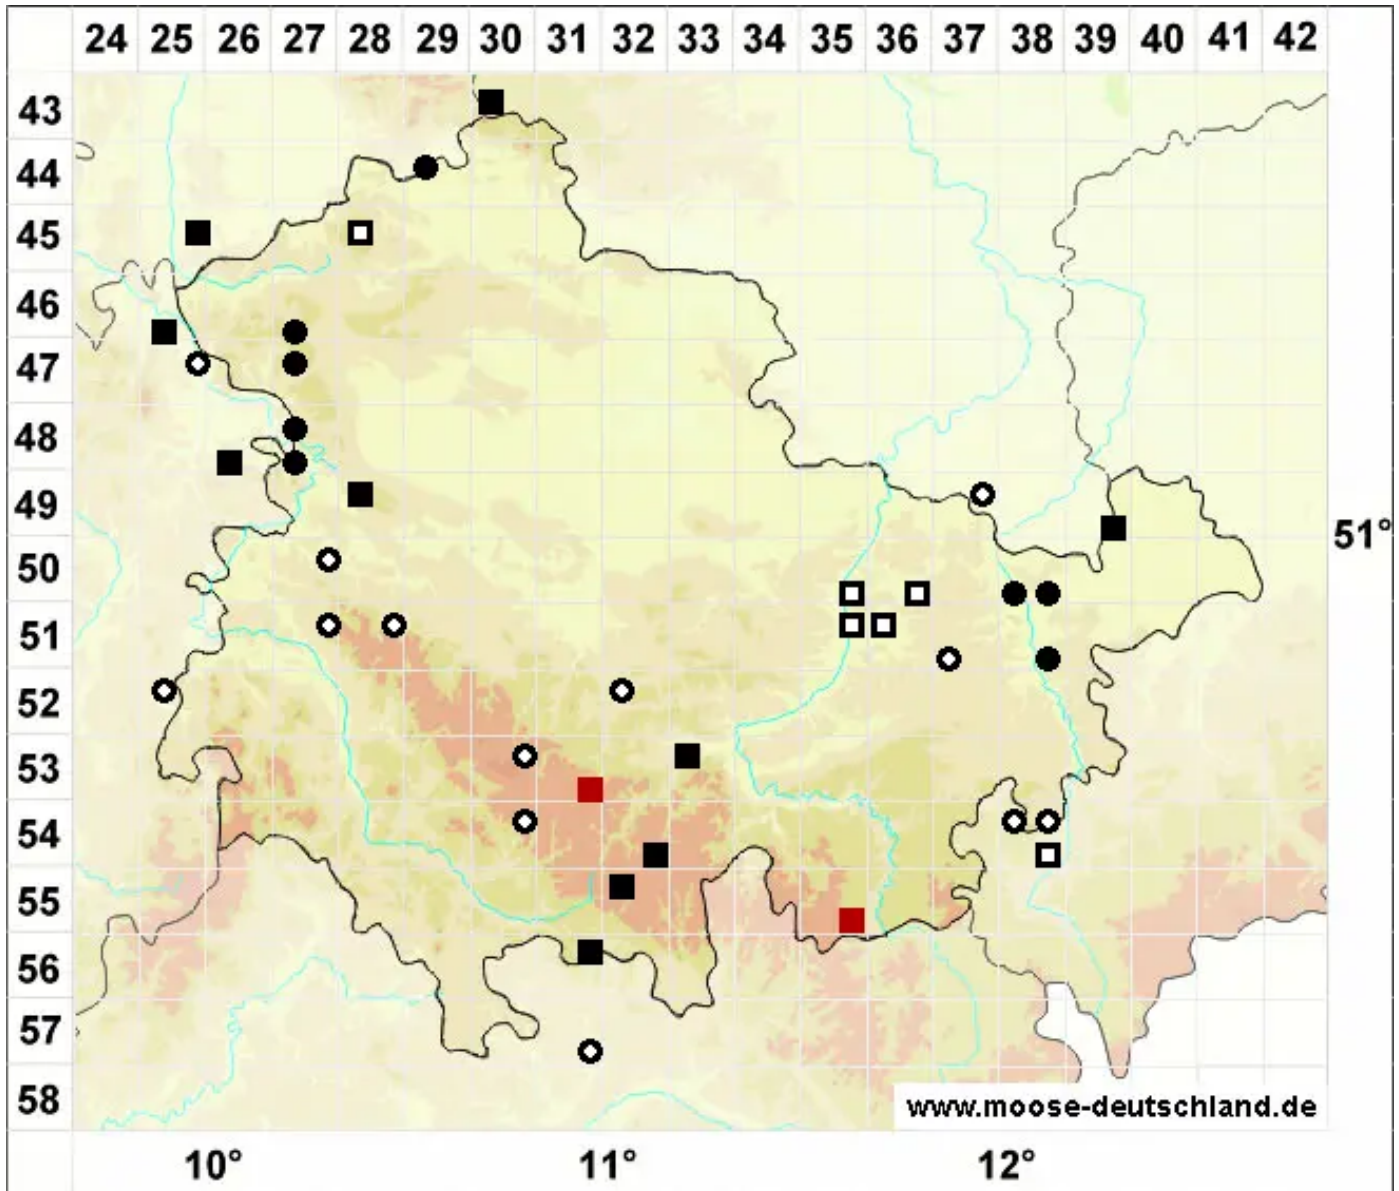

# Bryum intermedium (Brid.) Blandow

Mittleres Birnmoos

Legende:

- Symbole:**  
Ausgefülltes Symbol:  
Zeitraum von 1980 bis heute (Aktuelle Angabe)  
Leeres Symbol:  
Zeitraum vor 1980 (Altangabe)  
Quadrat: Herbarbeleg