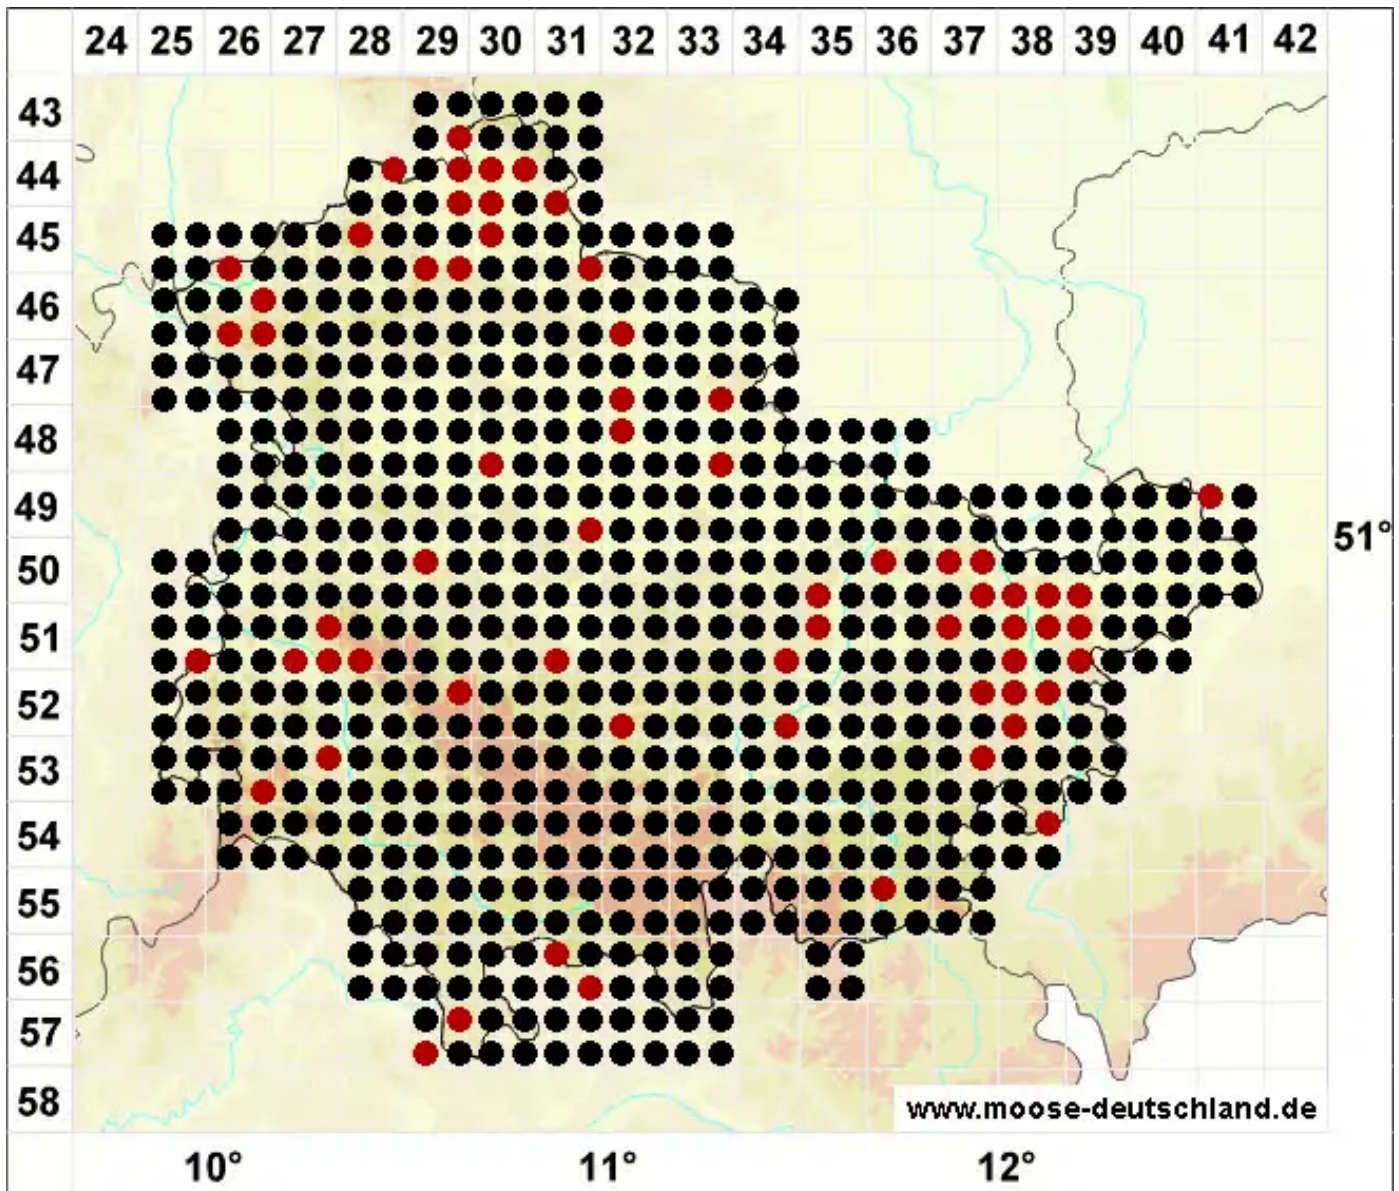

Bryum argenteum Hedw.

Silber-Birnmoos

Legende:

Symbole:
Ausgefülltes Symbol:
Zeitraum von 1980 bis heute (Aktuelle Angabe)
Leeres Symbol:
Zeitraum vor 1980 (Altangabe)
Quadrat: Herbarbeleg