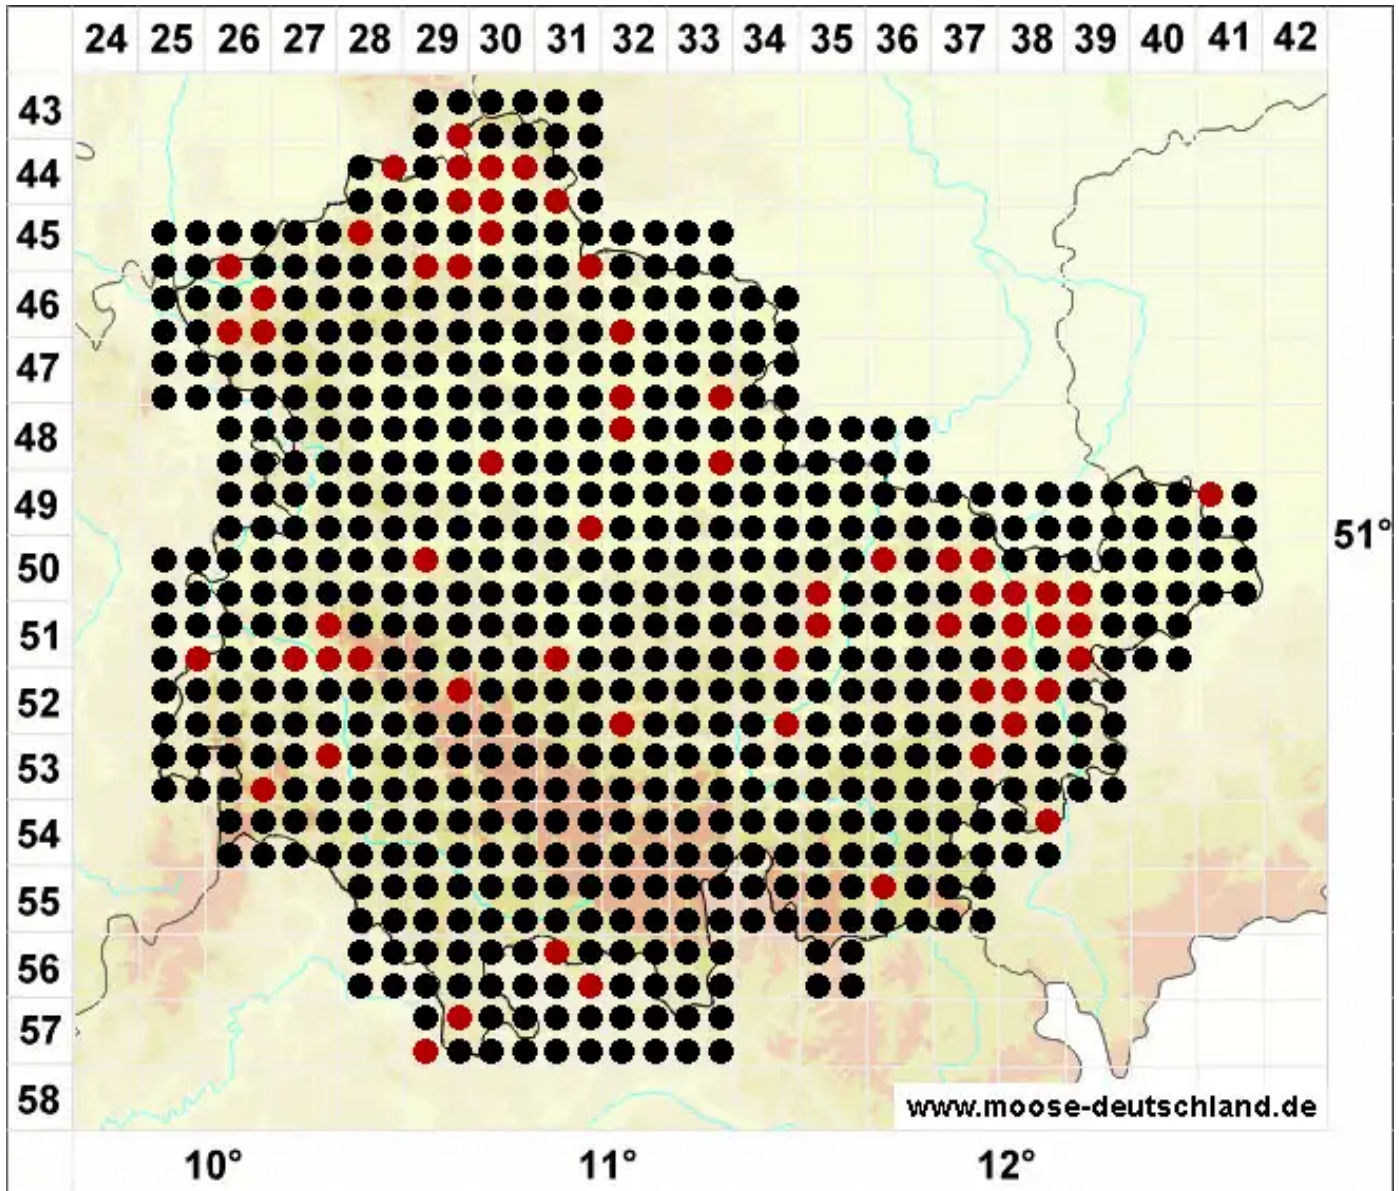

Bryum argenteum Hedw.

Silber-Birnmoos

Legende:

- Symbole:**
- Ausgefülltes Symbol:
Zeitraum von 1980 bis heute (Aktuelle Angabe)
 - Leeres Symbol:
Zeitraum vor 1980 (Altangabe)
 - Quadrat: Herbarbeleg