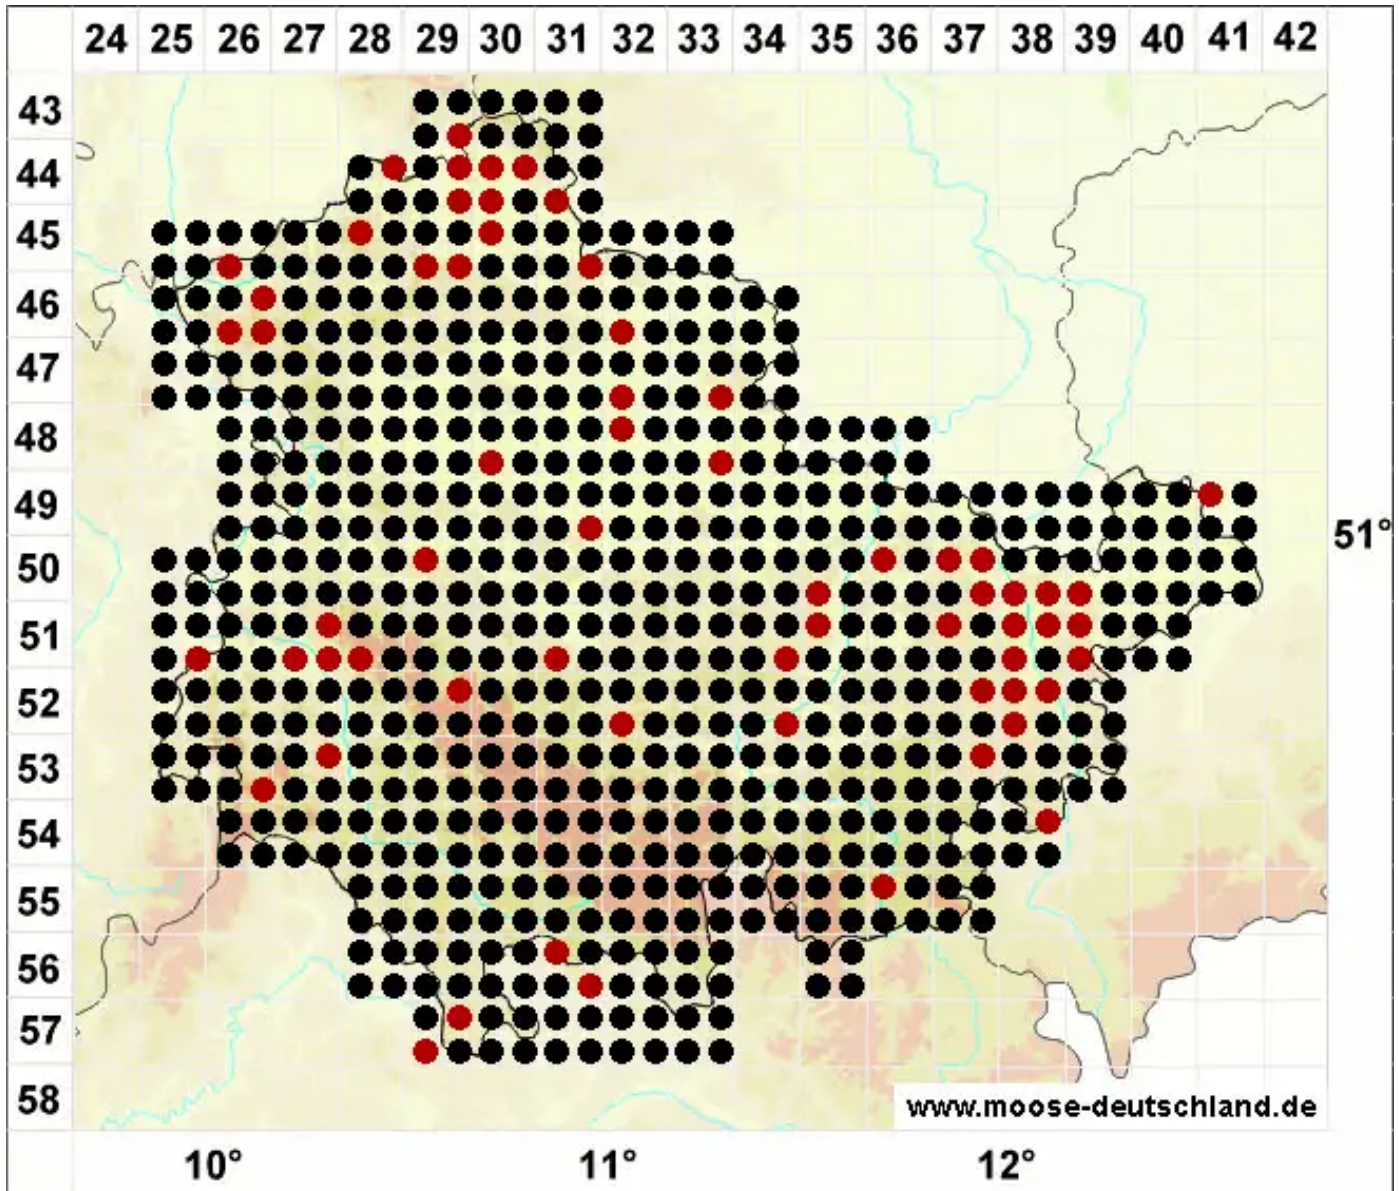

# Bryum argenteum Hedw.

Silber-Birnmooß

Legende:

- Symbole:**
- Ausgefülltes Symbol:  
Zeitraum von 1980 bis heute (Aktuelle Angabe)
  - Leeres Symbol:  
Zeitraum vor 1980 (Altangabe)
  - Quadrat: Herbarbeleg