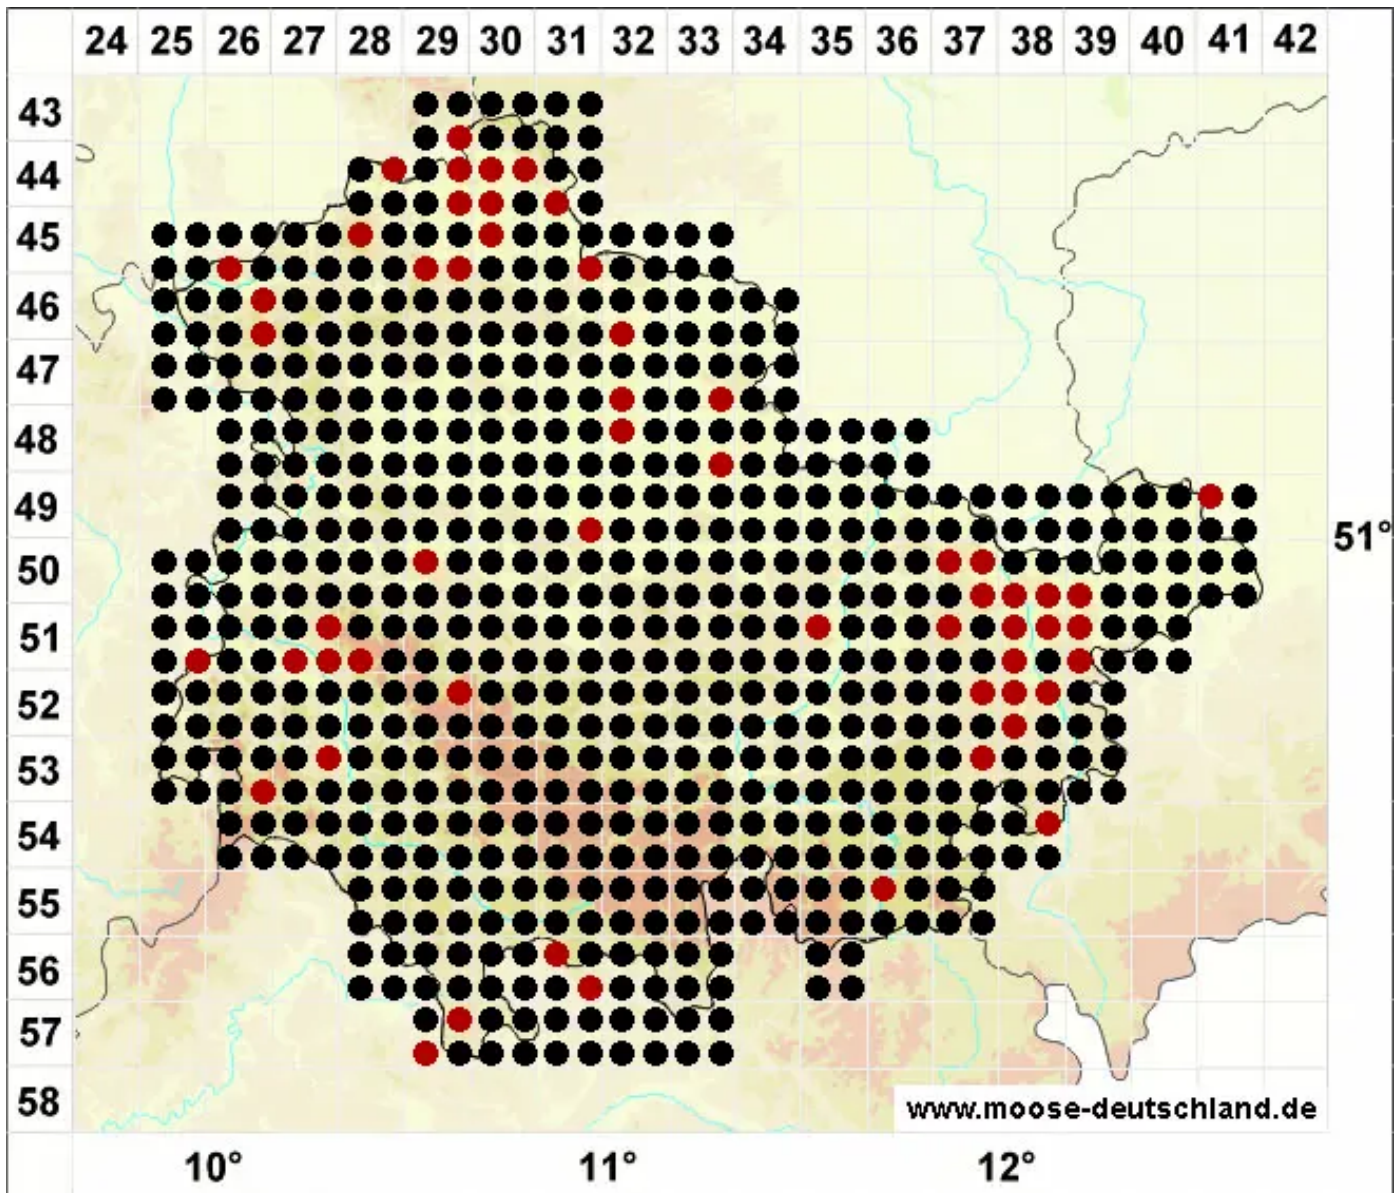

Bryum argenteum Hedw.

Silber-Birnmoos

Legende:

- Symbole:**
- Ausgefülltes Symbol:
Zeitraum von 1980 bis heute (Aktuelle Angabe)
 - Leeres Symbol:
Zeitraum vor 1980 (Altangabe)
 - Quadrat: Herbarbeleg