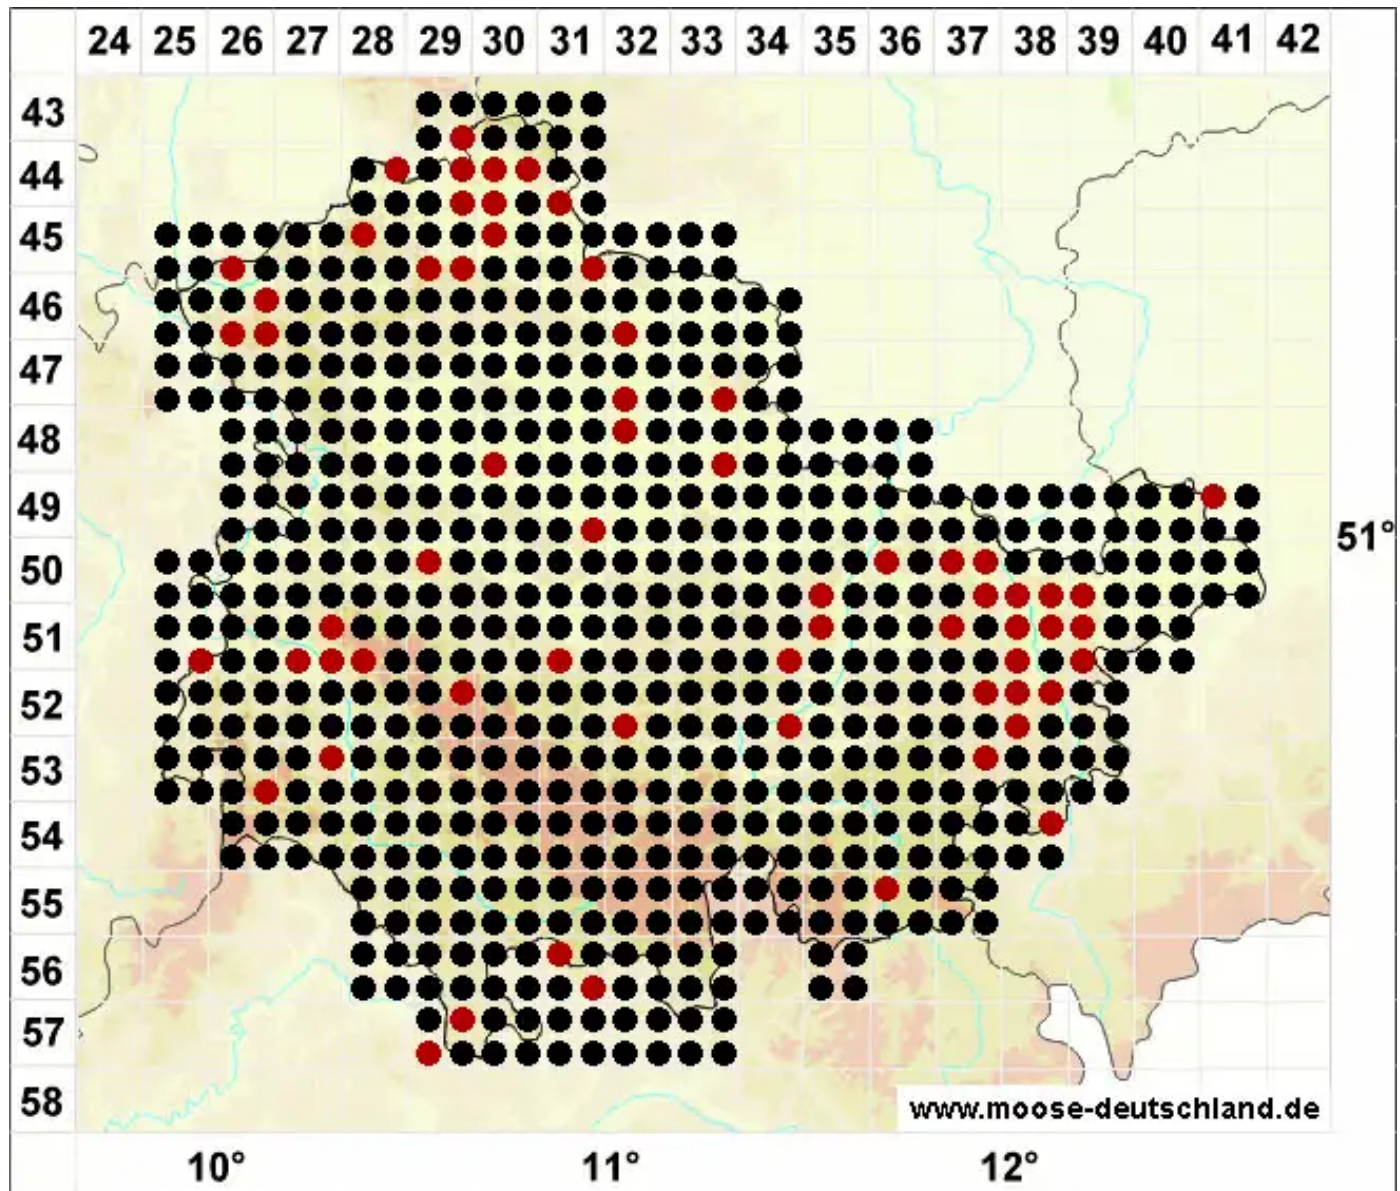

Bryum argenteum Hedw.

Silber-Birnmoos

Legende:

- Symbole:**
- Ausgefülltes Symbol:
Zeitraum von 1980 bis heute (Aktuelle Angabe)
 - Leeres Symbol:
Zeitraum vor 1980 (Altangabe)
 - Quadrat: Herbarbeleg