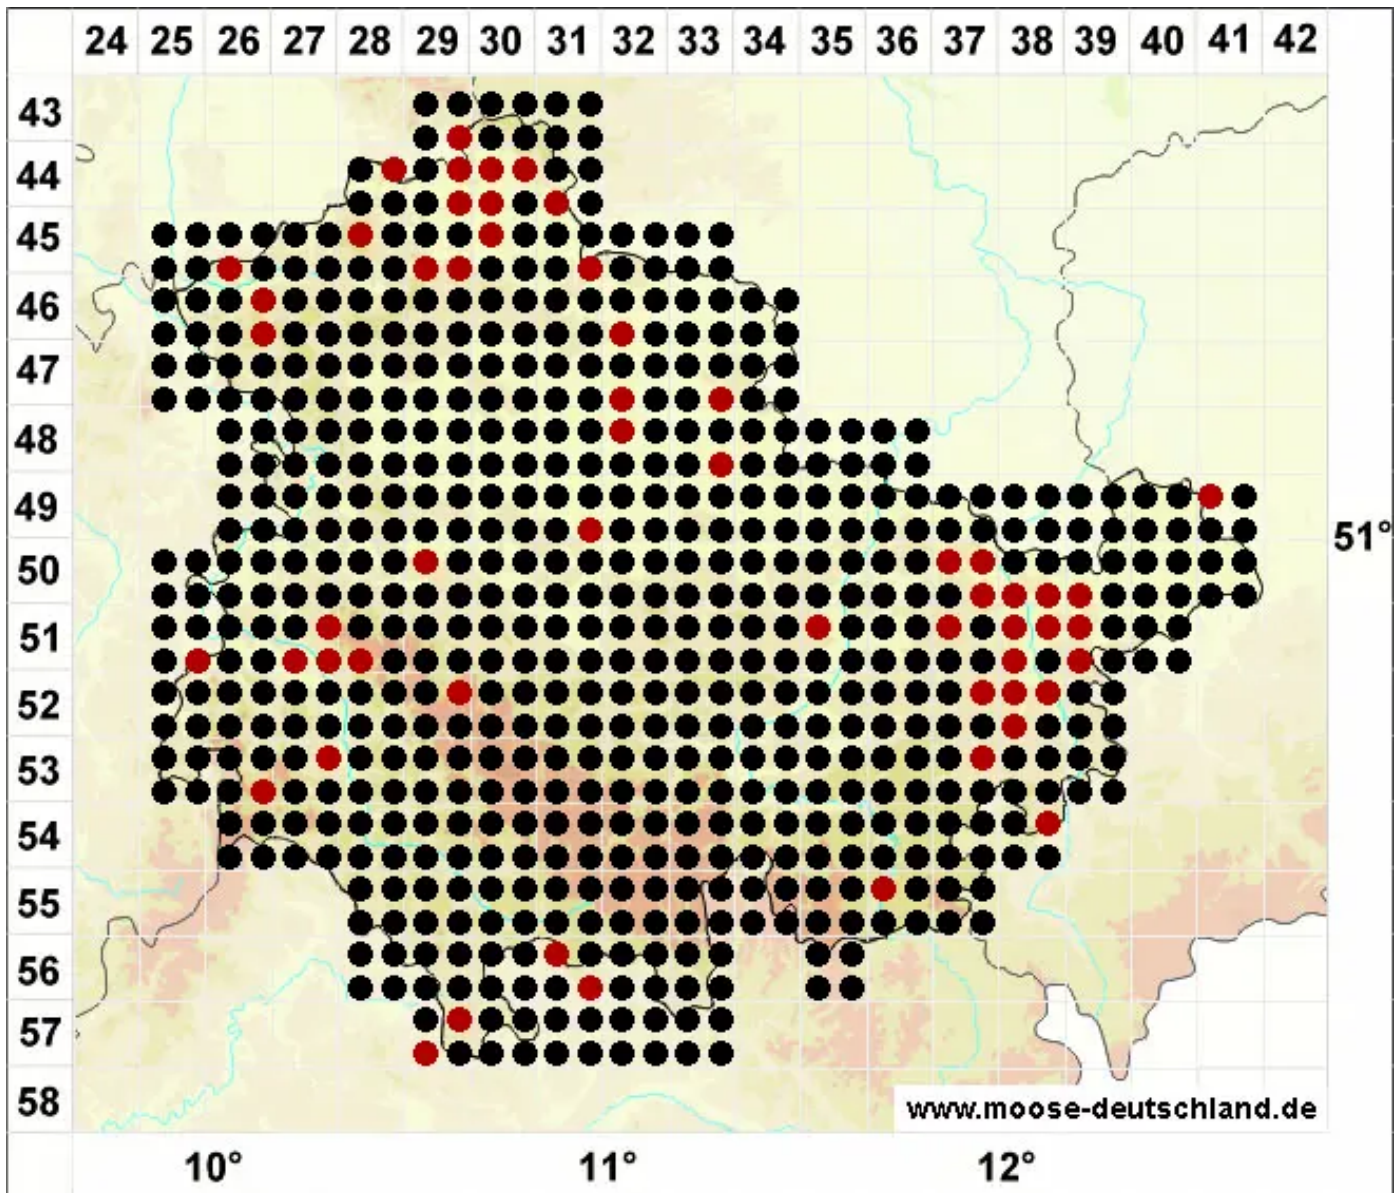

Bryum argenteum Hedw.

Silber-Birnmoos

Legende:

Symbole:

Ausgefülltes Symbol:
Zeitraum von 1980 bis heute (Aktuelle Angabe)

Leeres Symbol:
Zeitraum vor 1980 (Altangabe)

Quadrat: Herbarbeleg