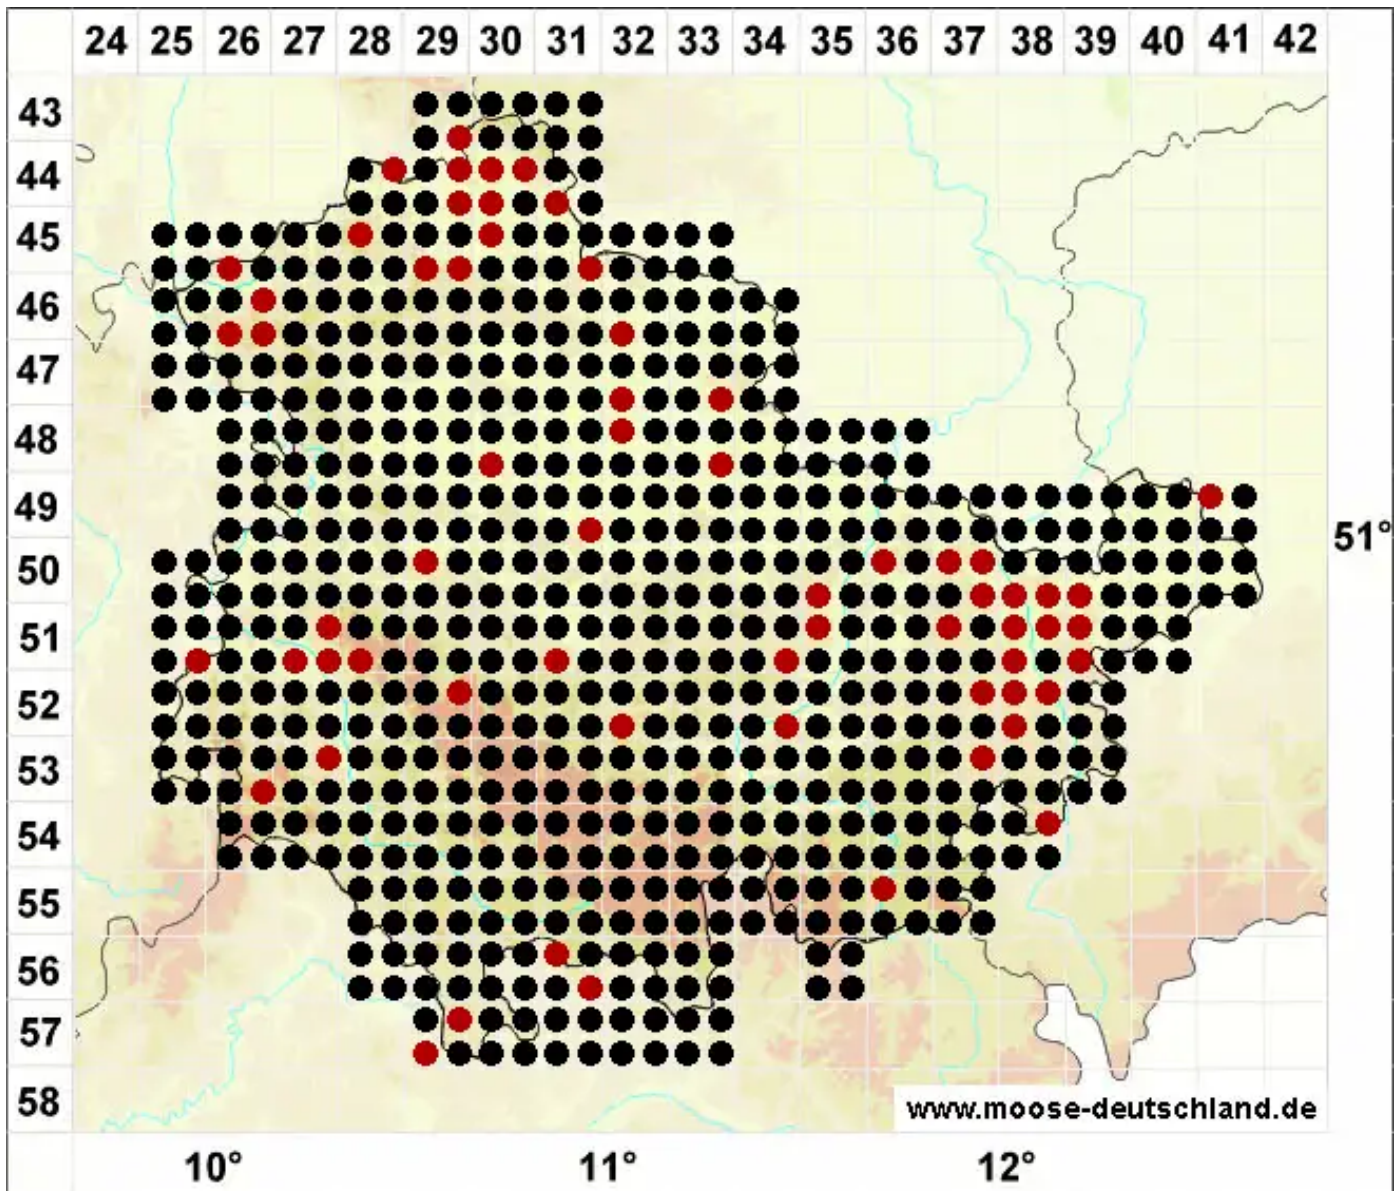

# Bryum argenteum Hedw.

Silber-Birnmoos

Legende:

**Symbole:**

Ausgefülltes Symbol:  
Zeitraum von 1980 bis heute (Aktuelle Angabe)

Leeres Symbol:  
Zeitraum vor 1980 (Altangabe)

Quadrat: Herbarbeleg