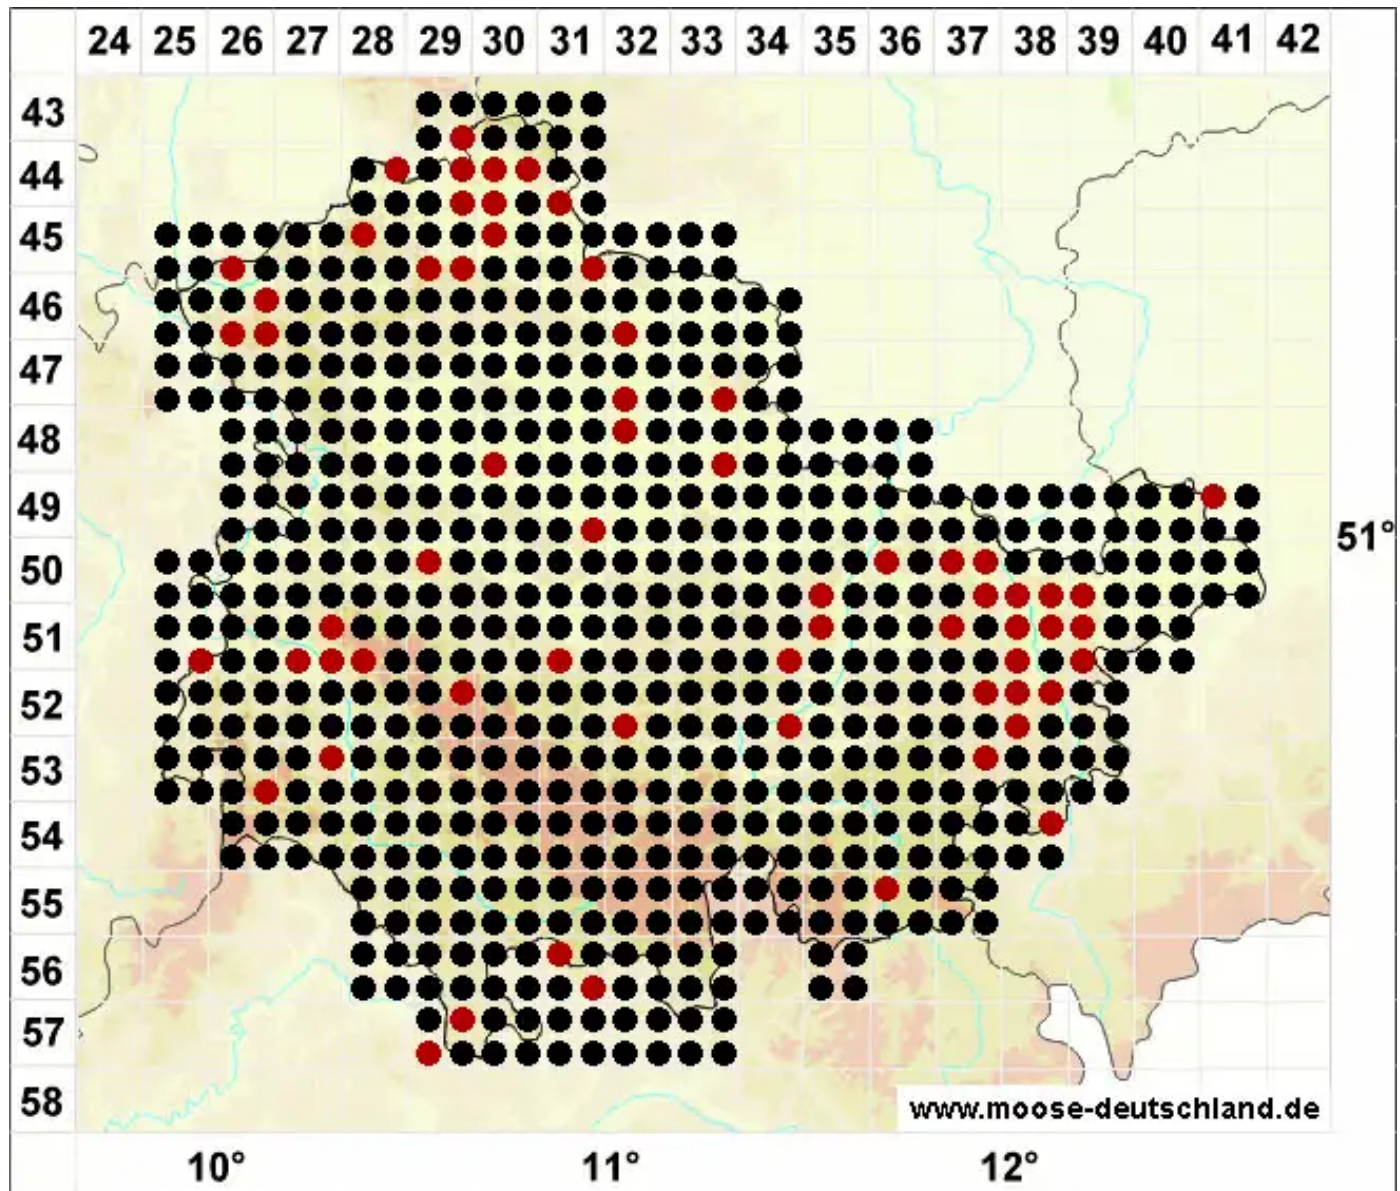

Bryum argenteum Hedw.

Silber-Birnmoos

Legende:

Symbole:

Ausgefülltes Symbol:
Zeitraum von 1980 bis heute (Aktuelle Angabe)

Leeres Symbol:
Zeitraum vor 1980 (Altangabe)

Quadrat: Herbarbeleg