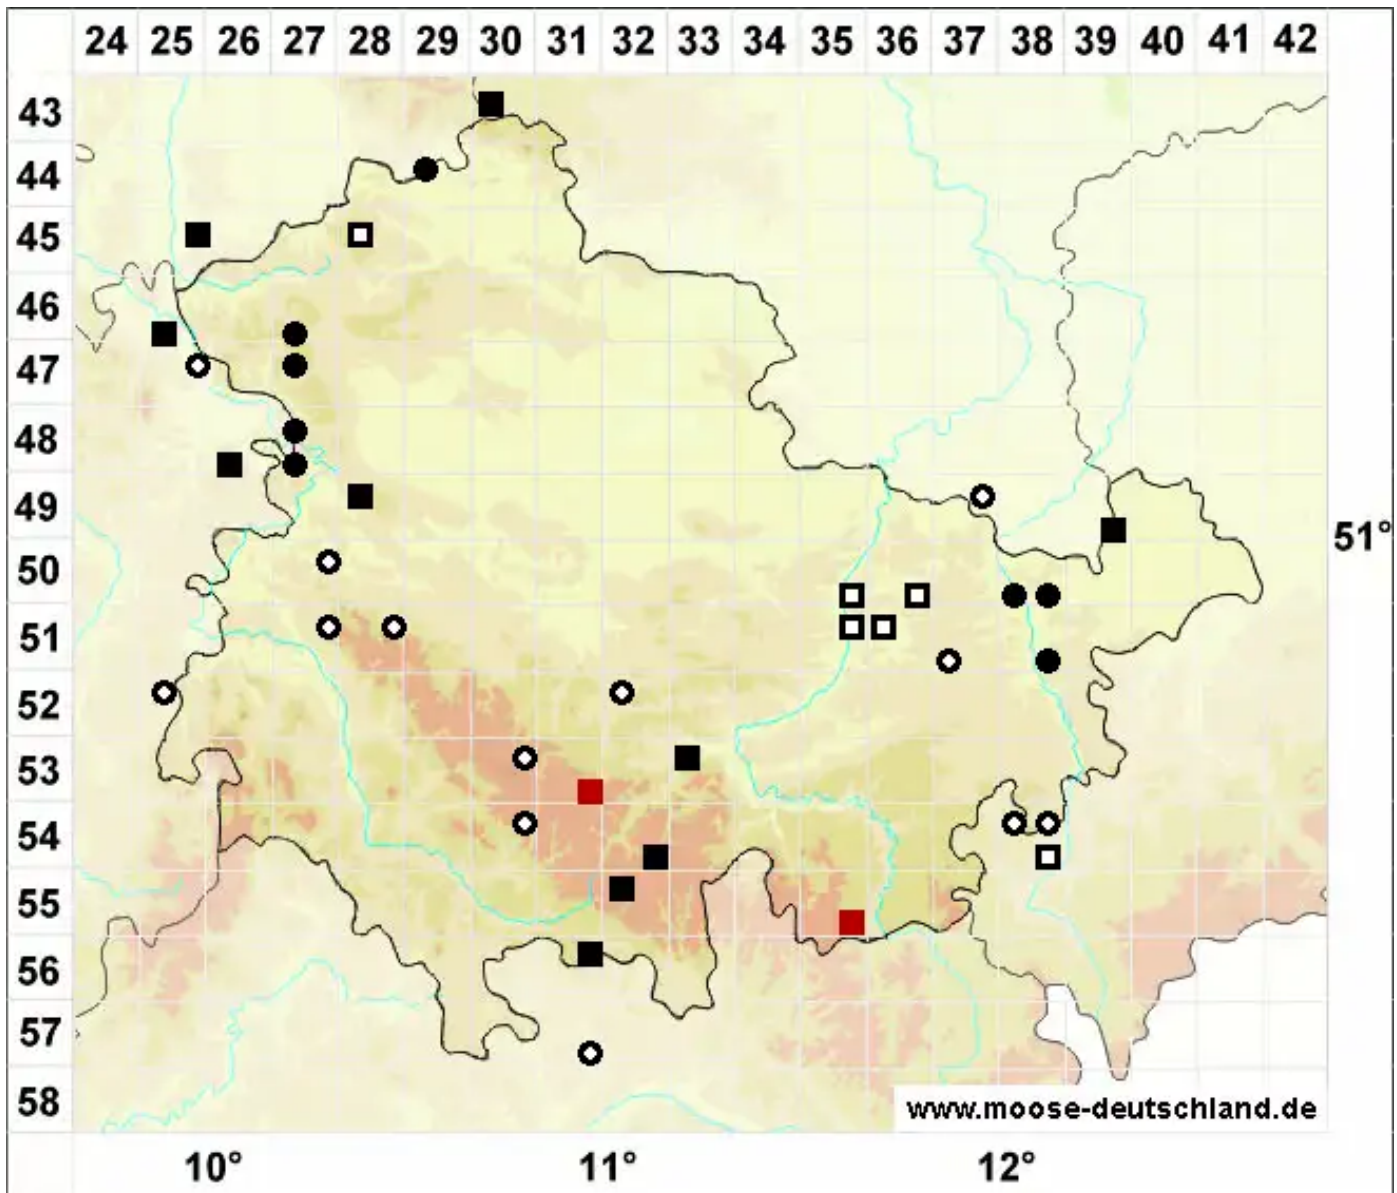

# Bryum intermedium (Brid.) Blandow

Mittleres Birnmoos

Legende:

- Symbole:**
- Ausgefülltes Symbol:  
Zeitraum von 1980 bis heute (Aktuelle Angabe)
  - Leeres Symbol:  
Zeitraum vor 1980 (Altangabe)
  - Quadrat: Herbarbeleg