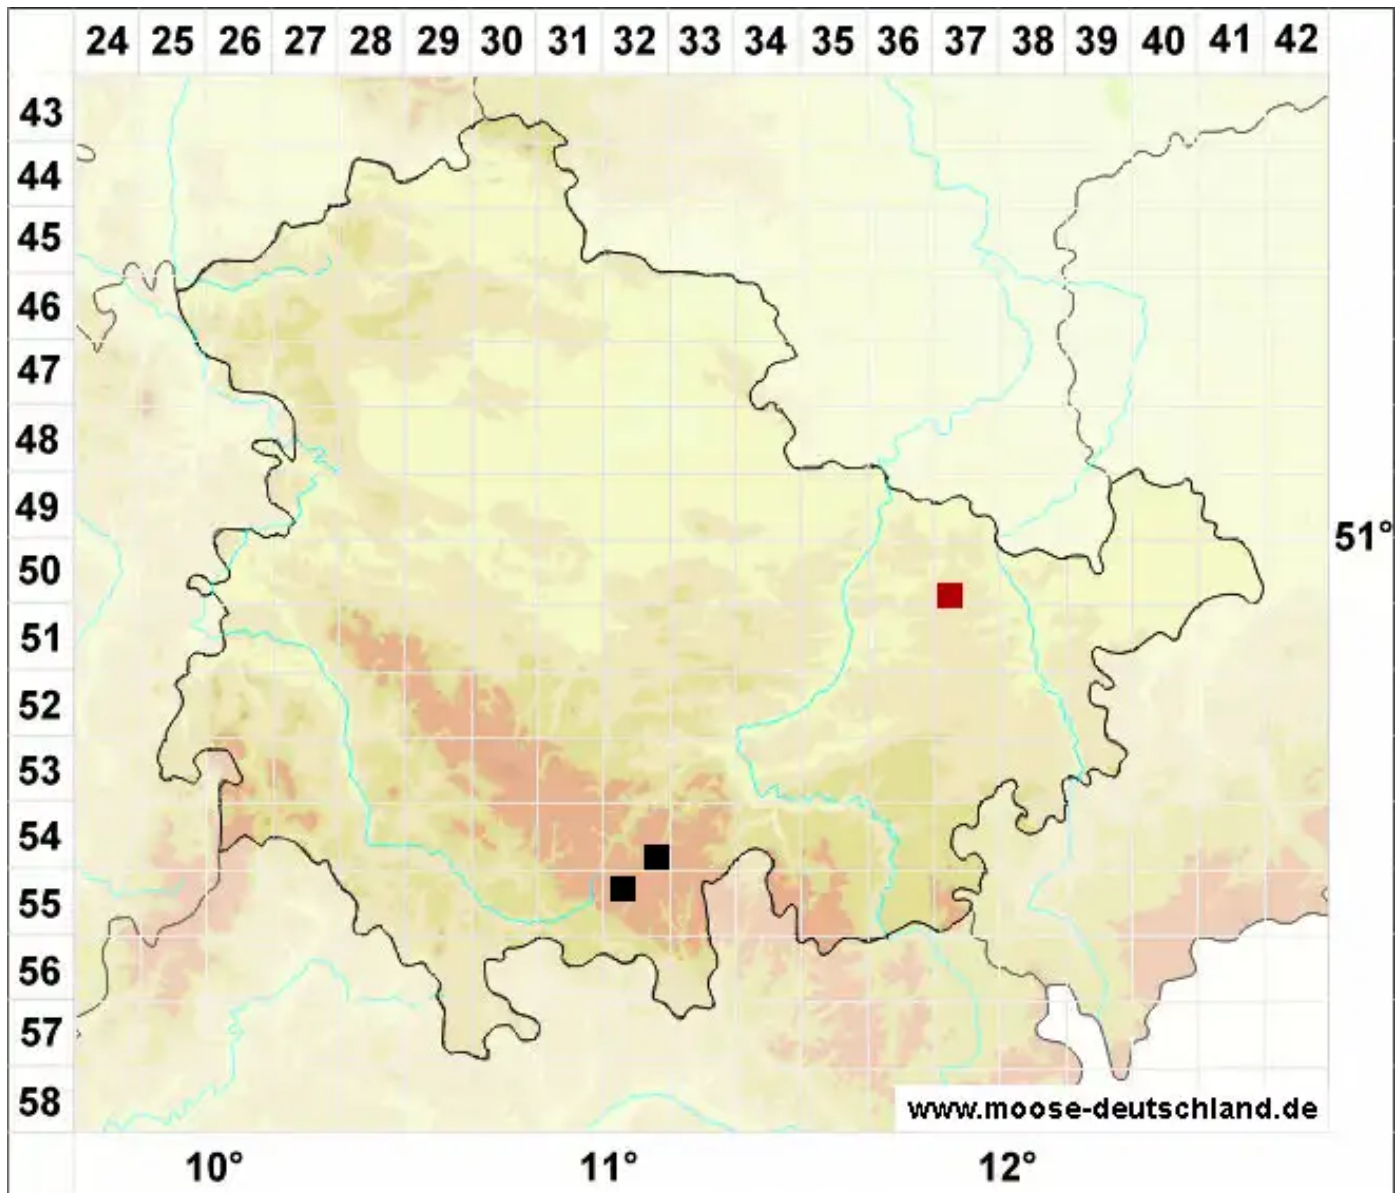

# Bryum oblongum Lindb.

Zungen-Birnmoos

Legende:

**Symbole:**

Ausgefülltes Symbol:  
Zeitraum von 1980 bis heute (Aktuelle Angabe)

Leeres Symbol:  
Zeitraum vor 1980 (Altangabe)

Quadrat: Herbarbeleg