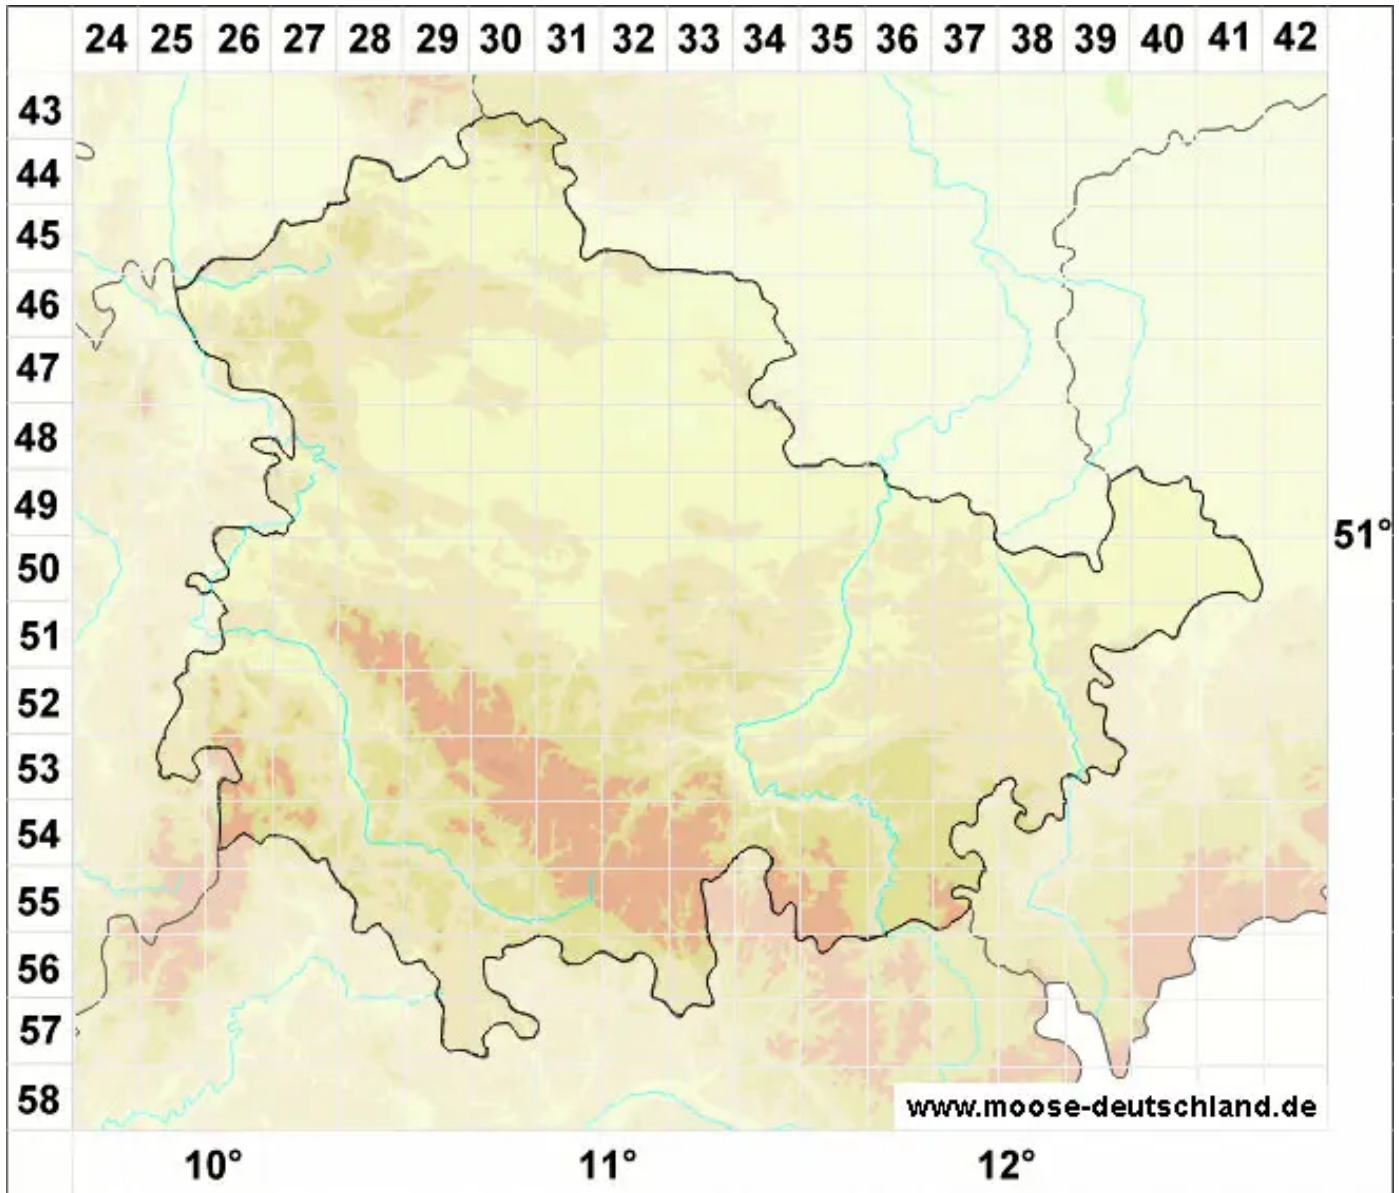

Bryum warneum (Röhl.) Brid.

Aufrechtes Birnmoos

Legende:

Symbole:

Ausgefülltes Symbol:
Zeitraum von 1980 bis heute (Aktuelle Angabe)

Leeres Symbol:
Zeitraum vor 1980 (Altangabe)

Quadrat: Herbarbeleg