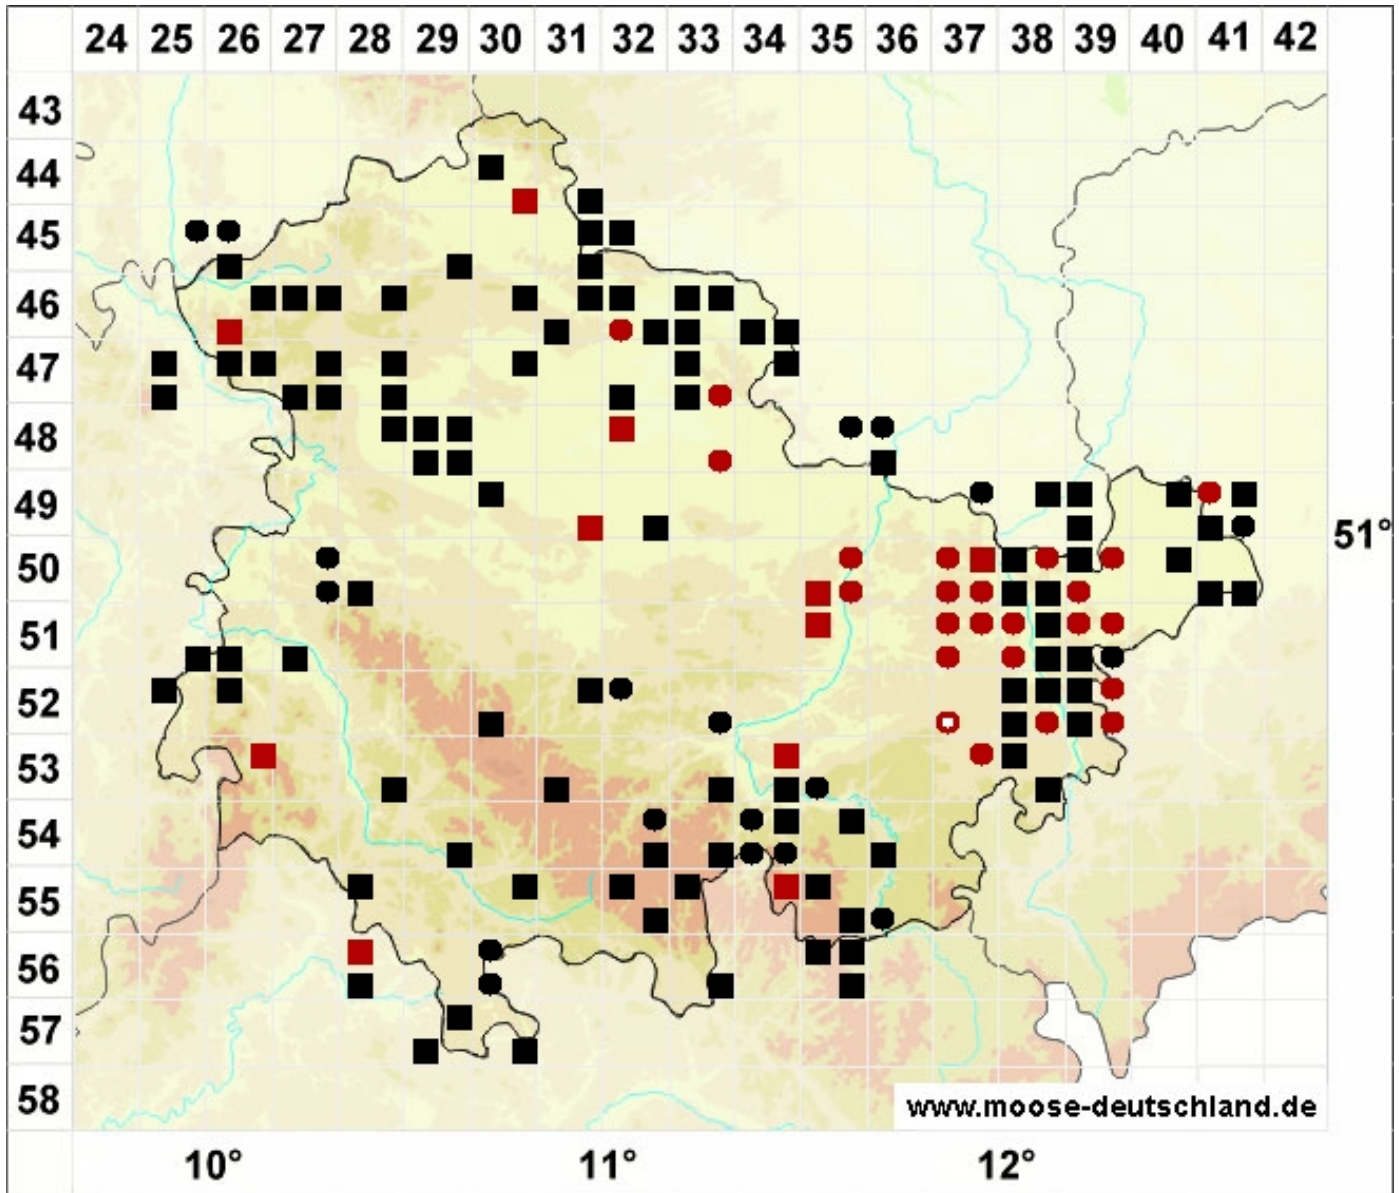

Ptychostomum imbricatum (Müll.Hal.) Holyoak & N.Pedersen

Gezähneltes Vielzahnbirnmoos

Legende:

Farben:

Grün: Neufund für Deutschland oder für ein Bundesland
 Rot: Neue oder ergänzende Angaben seit dem Erscheinen
 des Moosatlas (Meinunger & Schröder 2007)
 Schwarz: Angaben aus dem Moosatlas (Meinunger &
 Schröder 2007)

Zusätze:

Ausgefülltes Symbol:
 Zeitraum von 1980 bis heute (Aktuelle Angabe)
 Leeres Symbol:
 Zeitraum vor 1980 (Altangabe)
 Schrägstrich durch das Symbol:
 Ortsangabe ungenau (geogr. Unschärfe)

Symbole:

Fragezeichen: Unsichere Bestimmung (cf.-Angabe)
 Kreis: Literatur- oder Geländeangabe
 Minus (-): Streichung einer bekannten Angabe
 Quadrat: Herbarbeleg