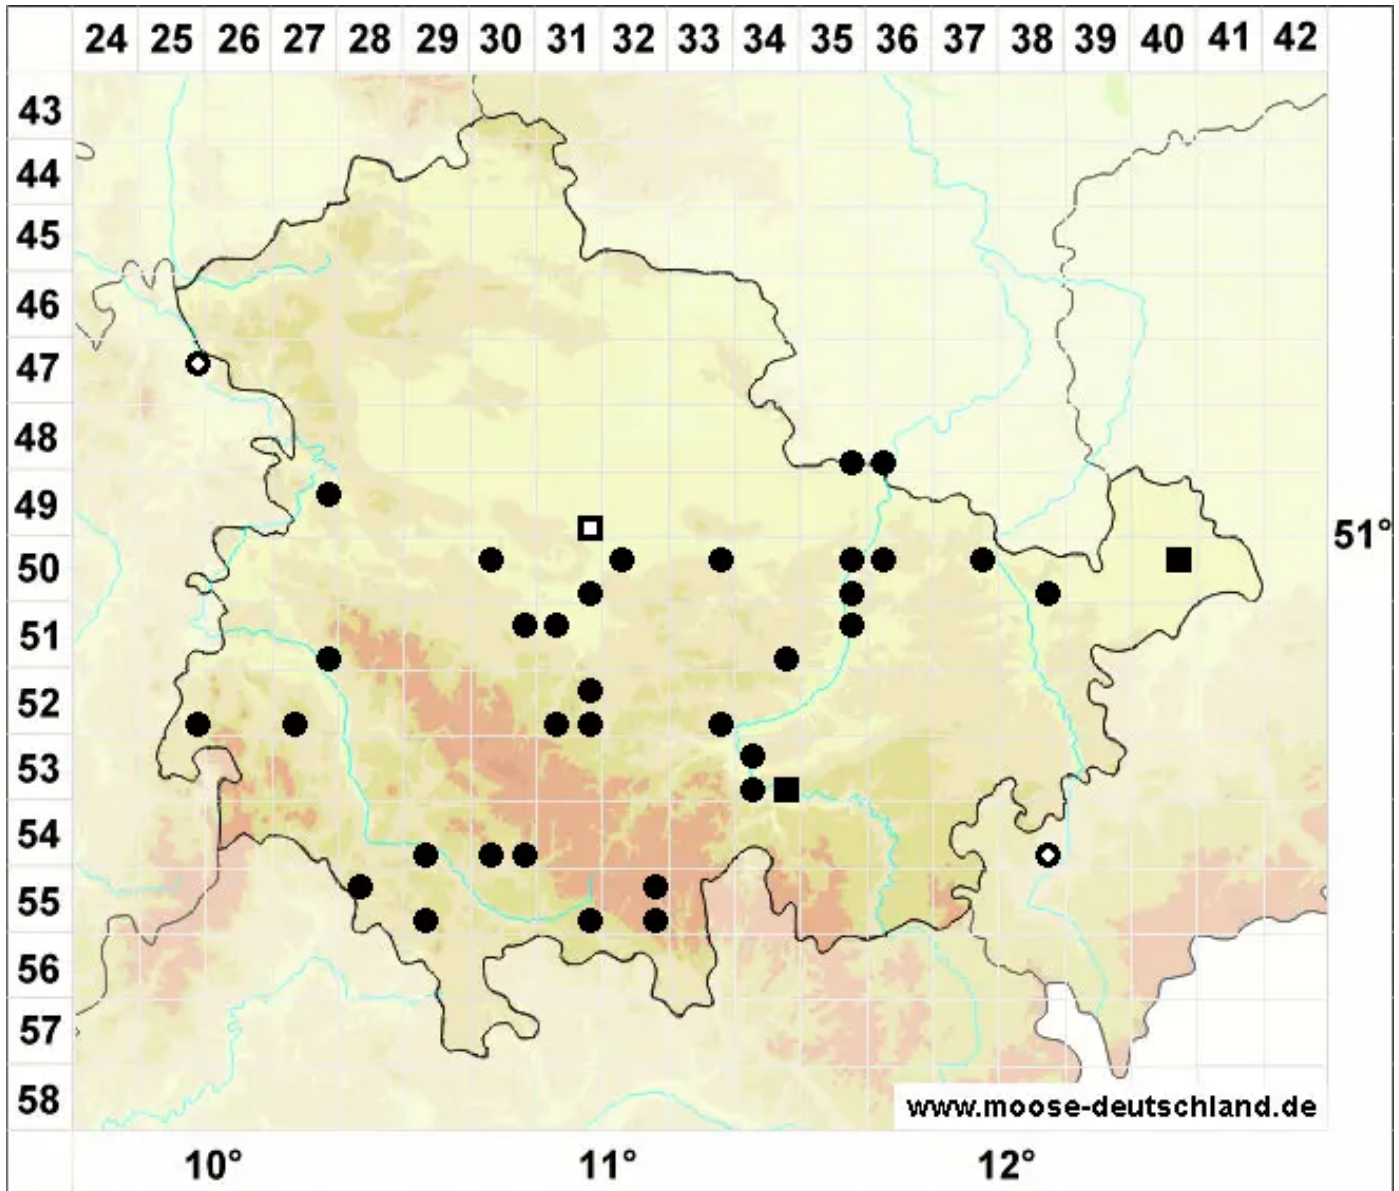

# Bryum kunzei Hornsch.

Kunzes Birnmoos

Legende:

- Symbole:**
- Ausgefülltes Symbol:  
Zeitraum von 1980 bis heute (Aktuelle Angabe)
  - Leeres Symbol:  
Zeitraum vor 1980 (Altangabe)
  - Quadrat: Herbarbeleg