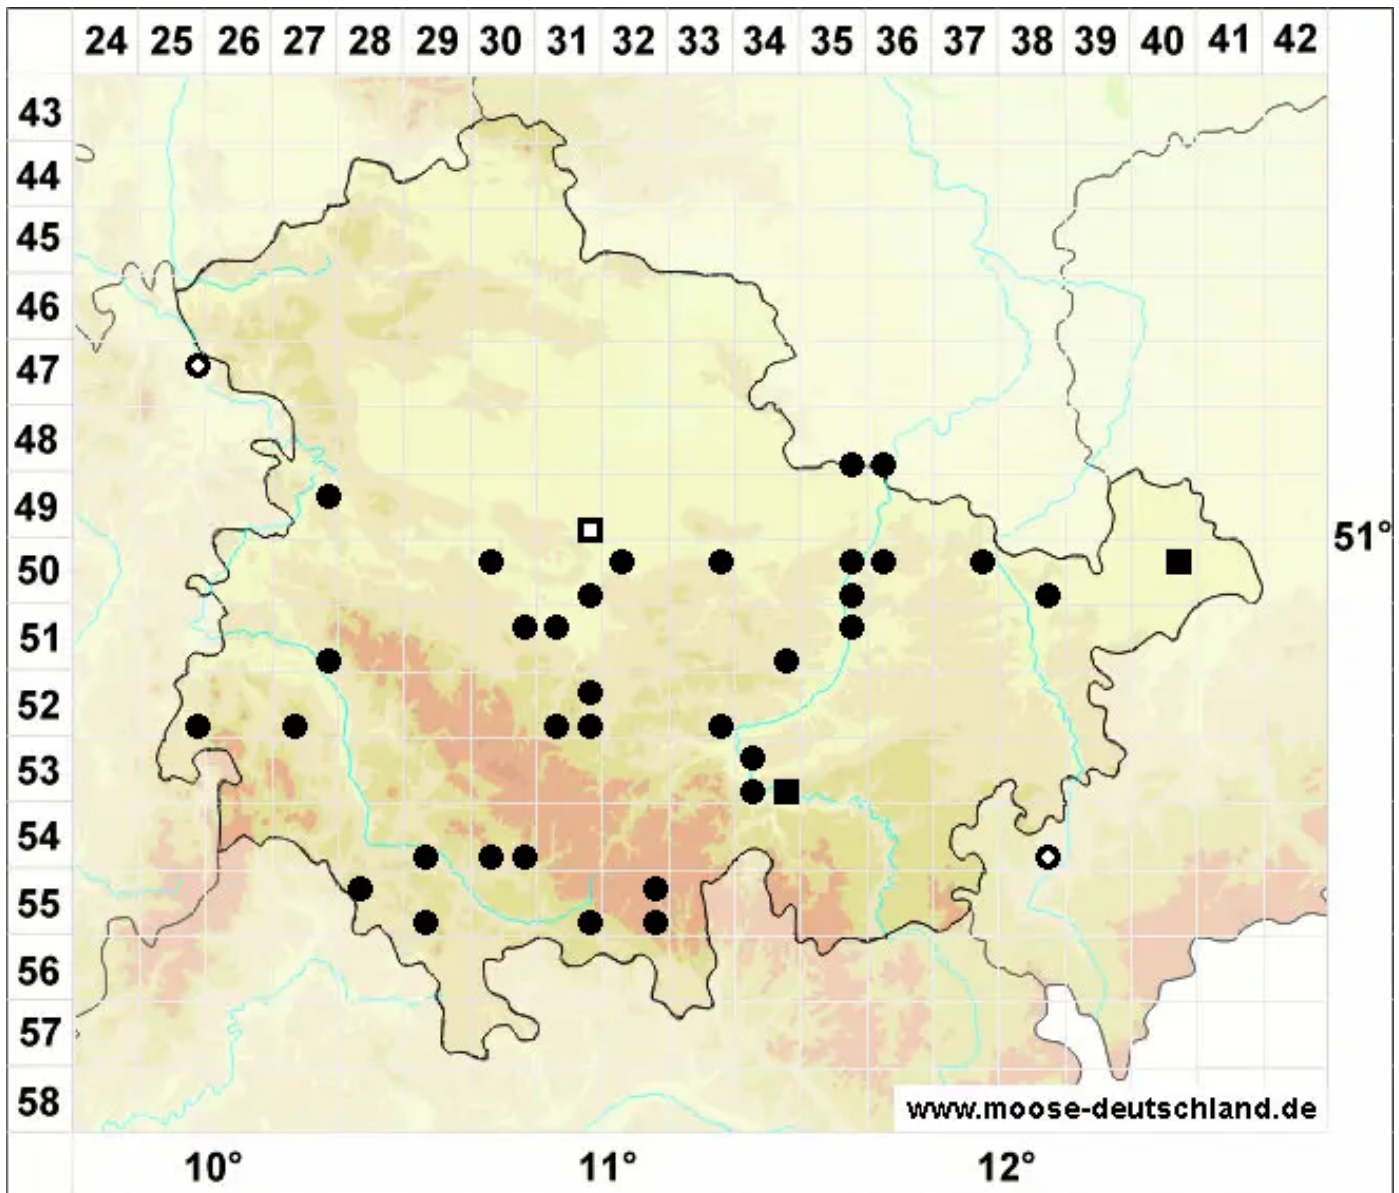

Bryum kunzei Hornsch.

Kunzes Birnmoos

Legende:

Symbole:
Ausgefülltes Symbol:
Zeitraum von 1980 bis heute (Aktuelle Angabe)
Leeres Symbol:
Zeitraum vor 1980 (Altangabe)
Quadrat: Herbarbeleg