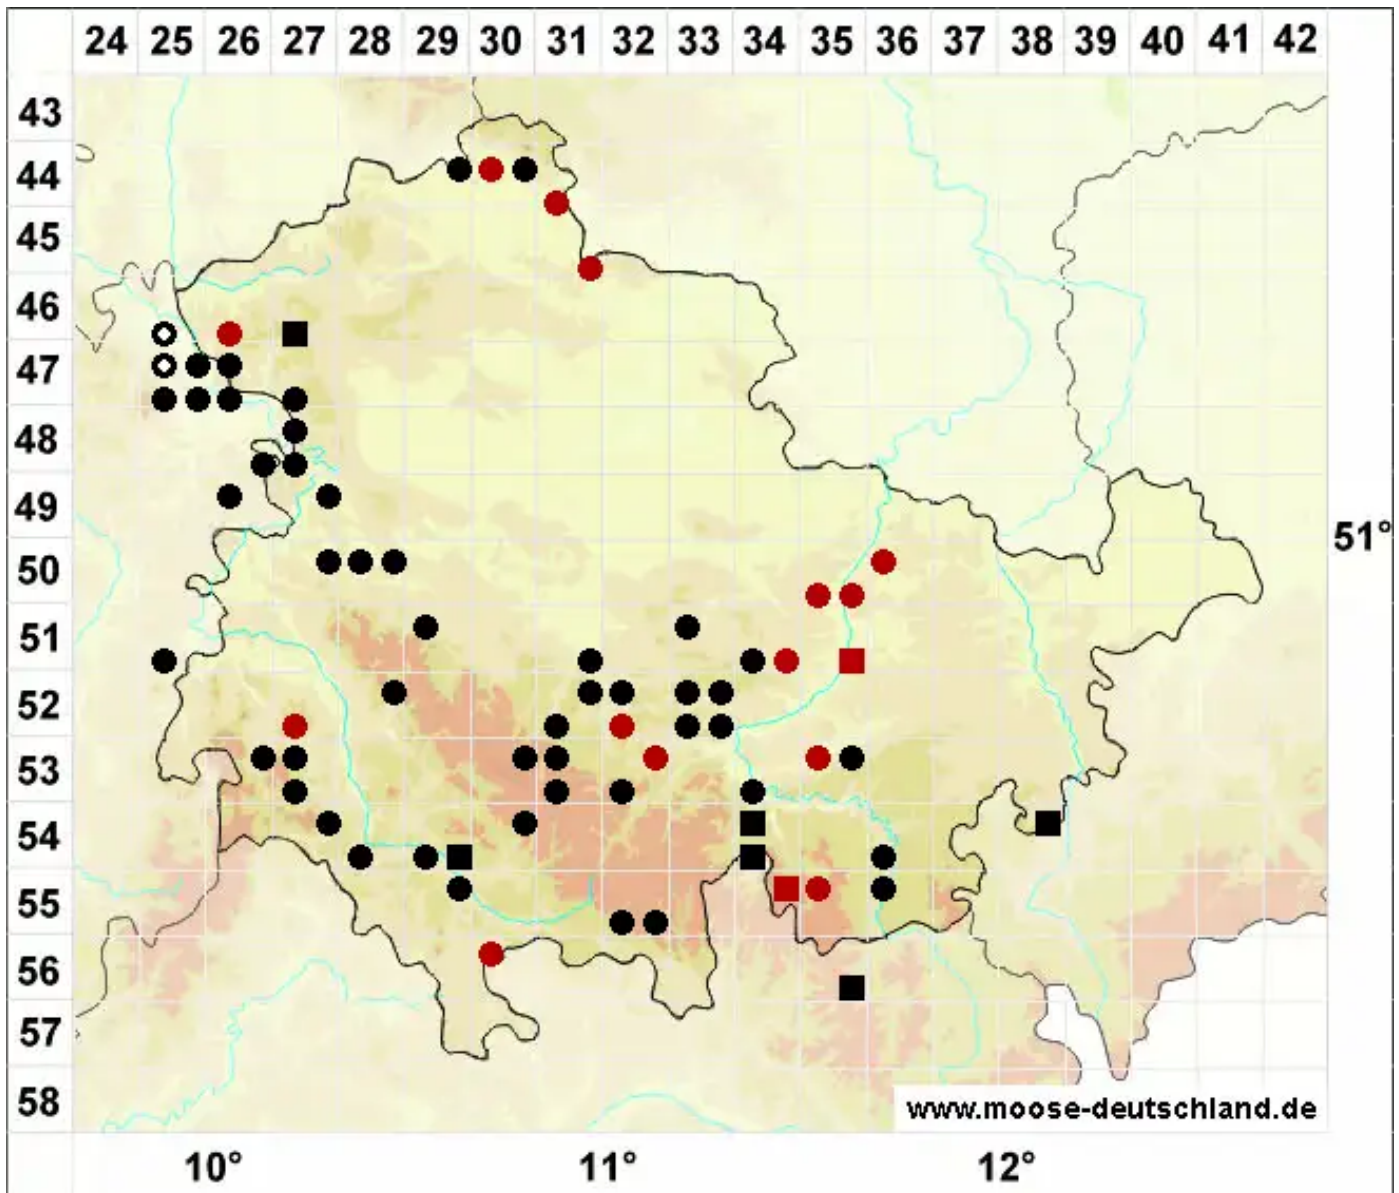

# Bryum elegans Nees

Zierliches Birnmoos

Legende:

- Symbole:**
- Ausgefülltes Symbol:  
Zeitraum von 1980 bis heute (Aktuelle Angabe)
  - Leeres Symbol:  
Zeitraum vor 1980 (Altangabe)
  - Quadrat: Herbarbeleg