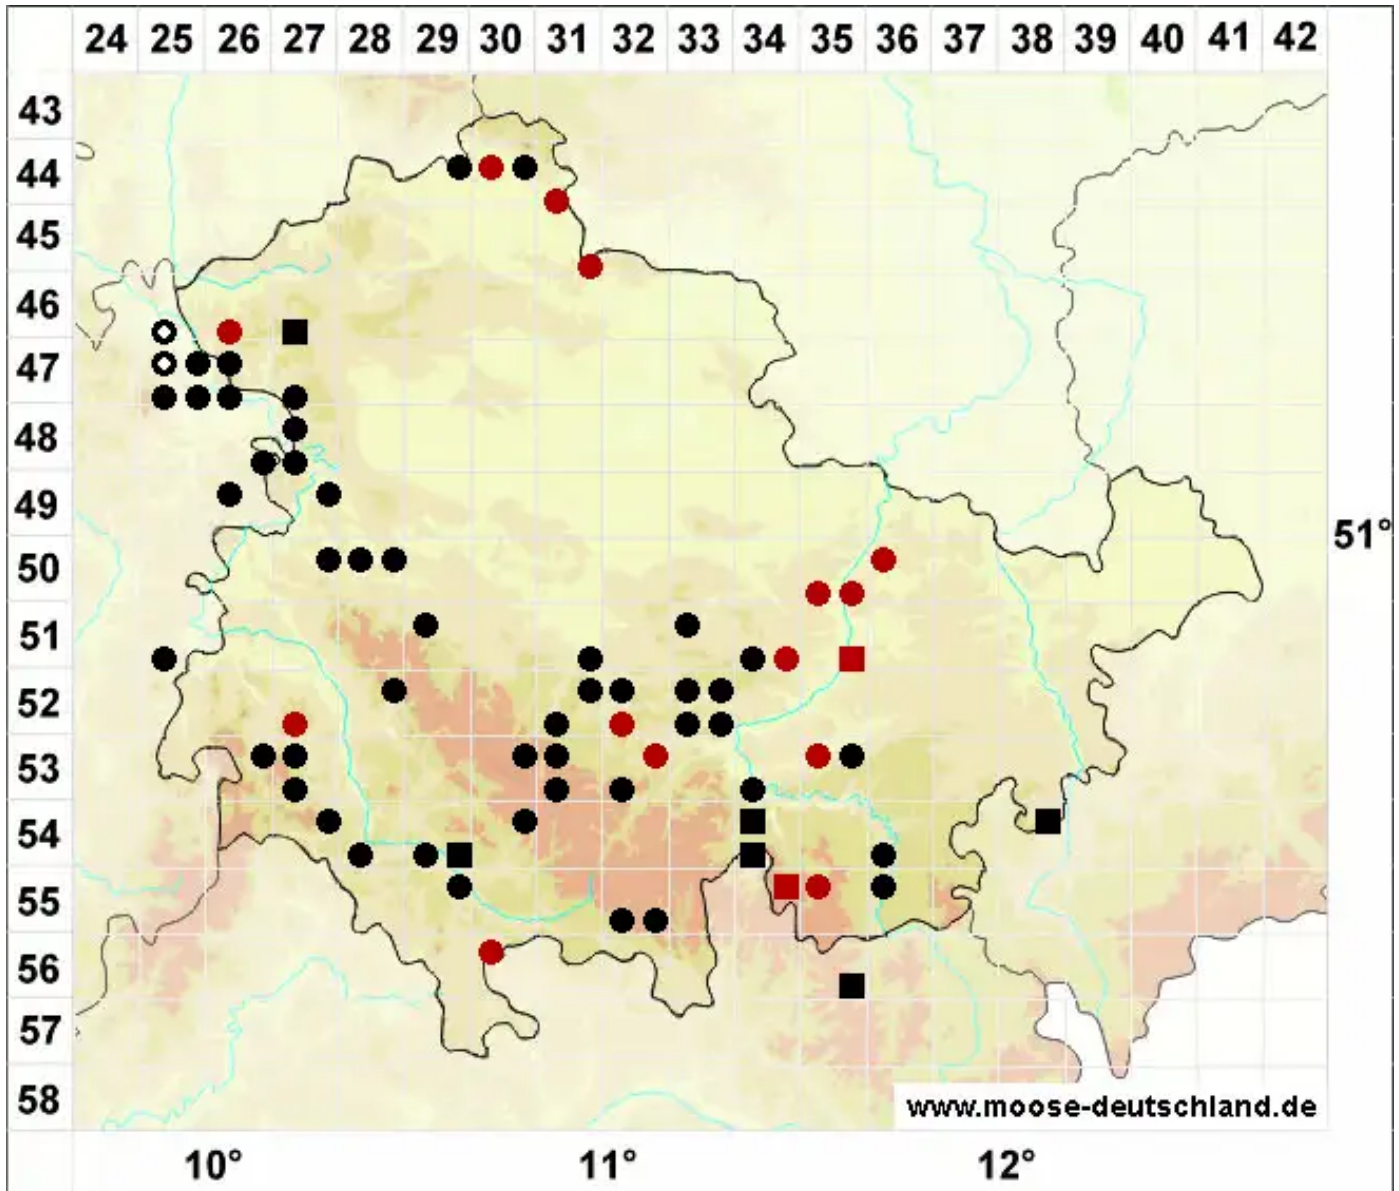

Bryum elegans Nees

Zierliches Birnmoos

Legende:

- Symbole:**
- Ausgefülltes Symbol:
Zeitraum von 1980 bis heute (Aktuelle Angabe)
 - Leeres Symbol:
Zeitraum vor 1980 (Altangabe)
 - Quadrat: Herbarbeleg