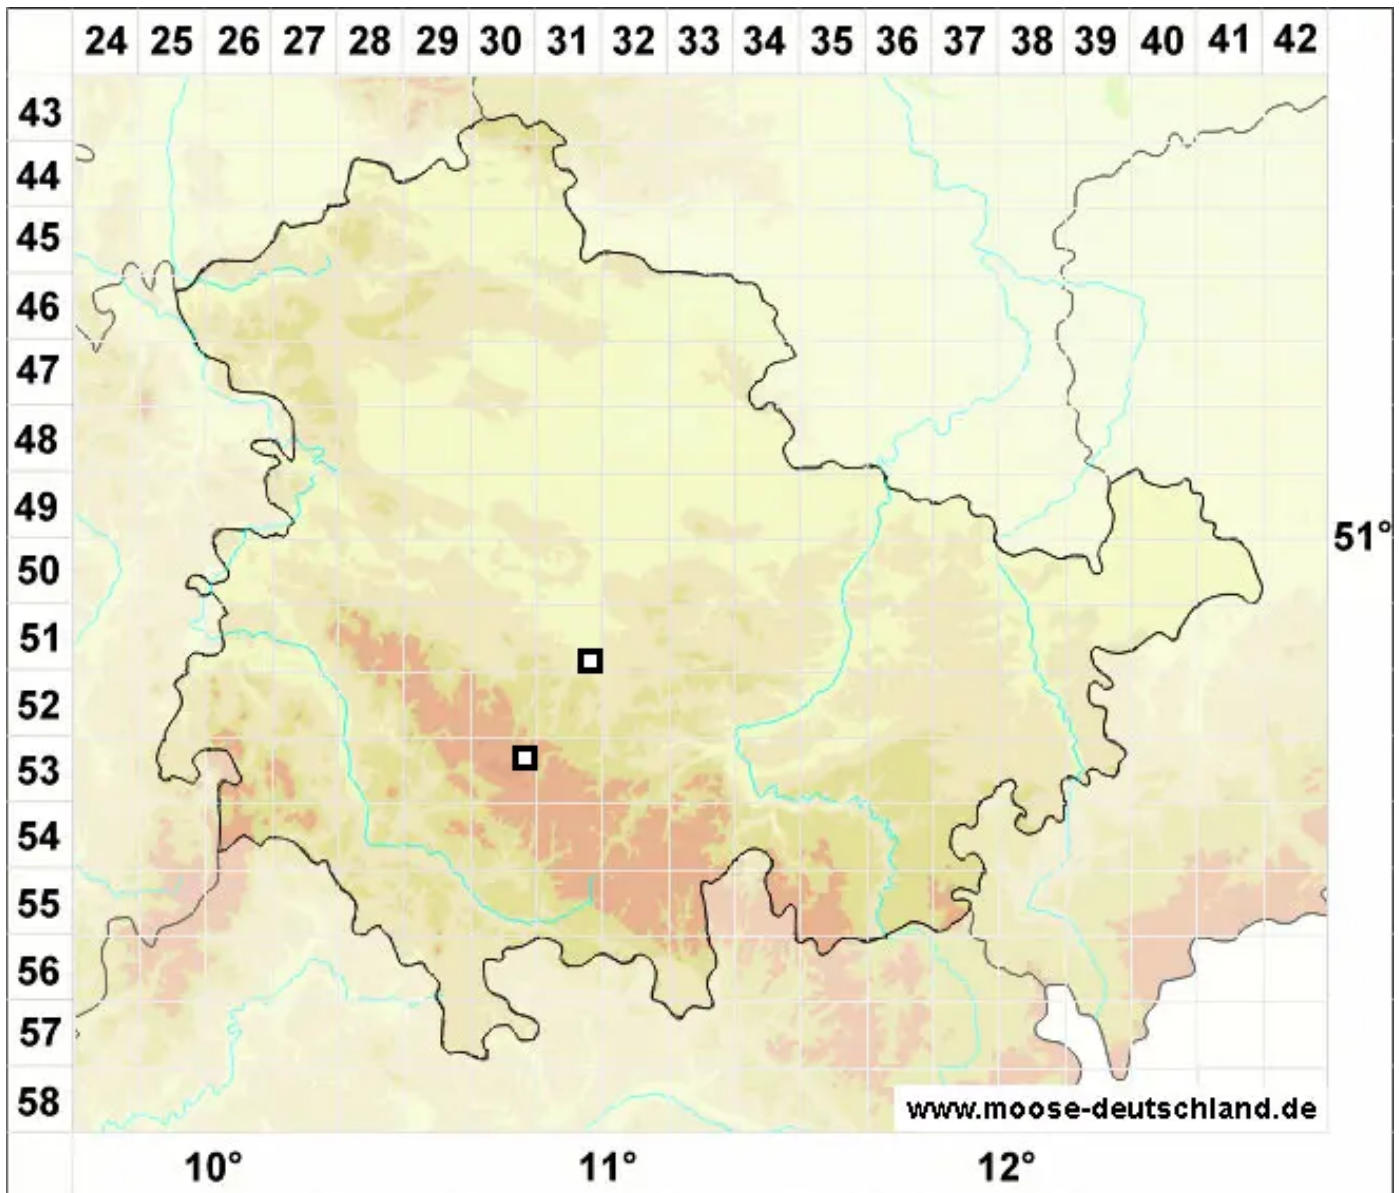

***Ptychostomum cernuum* (Hedw.) Hornsch.**

Sumpf-Vielzahnbirnmoos

Legende:

Symbole:
Ausgefülltes Symbol:
Zeitraum von 1980 bis heute (Aktuelle Angabe)
Leeres Symbol:
Zeitraum vor 1980 (Altangabe)
Quadrat: Herbarbeleg