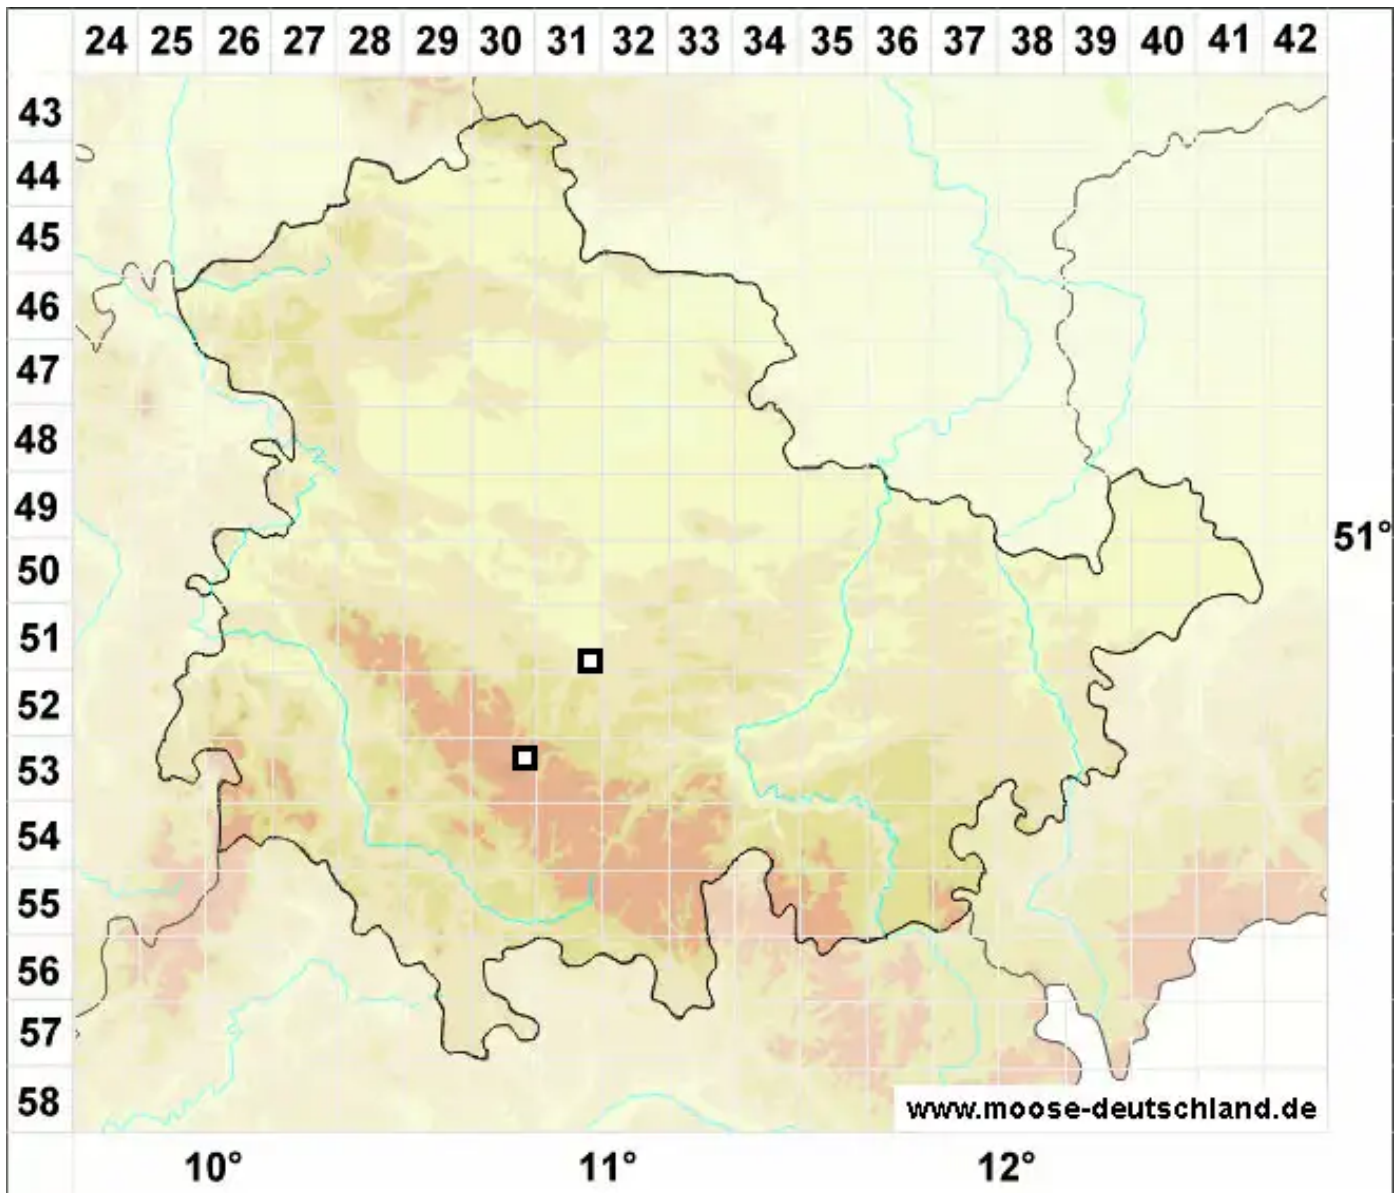

# ***Ptychostomum cernuum* (Hedw.) Hornsch.**

Sumpf-Vielzahnbirnmoos

Legende:

- Symbole:**
- Ausgefülltes Symbol:  
Zeitraum von 1980 bis heute (Aktuelle Angabe)
  - Leeres Symbol:  
Zeitraum vor 1980 (Altangabe)
  - Quadrat: Herbarbeleg