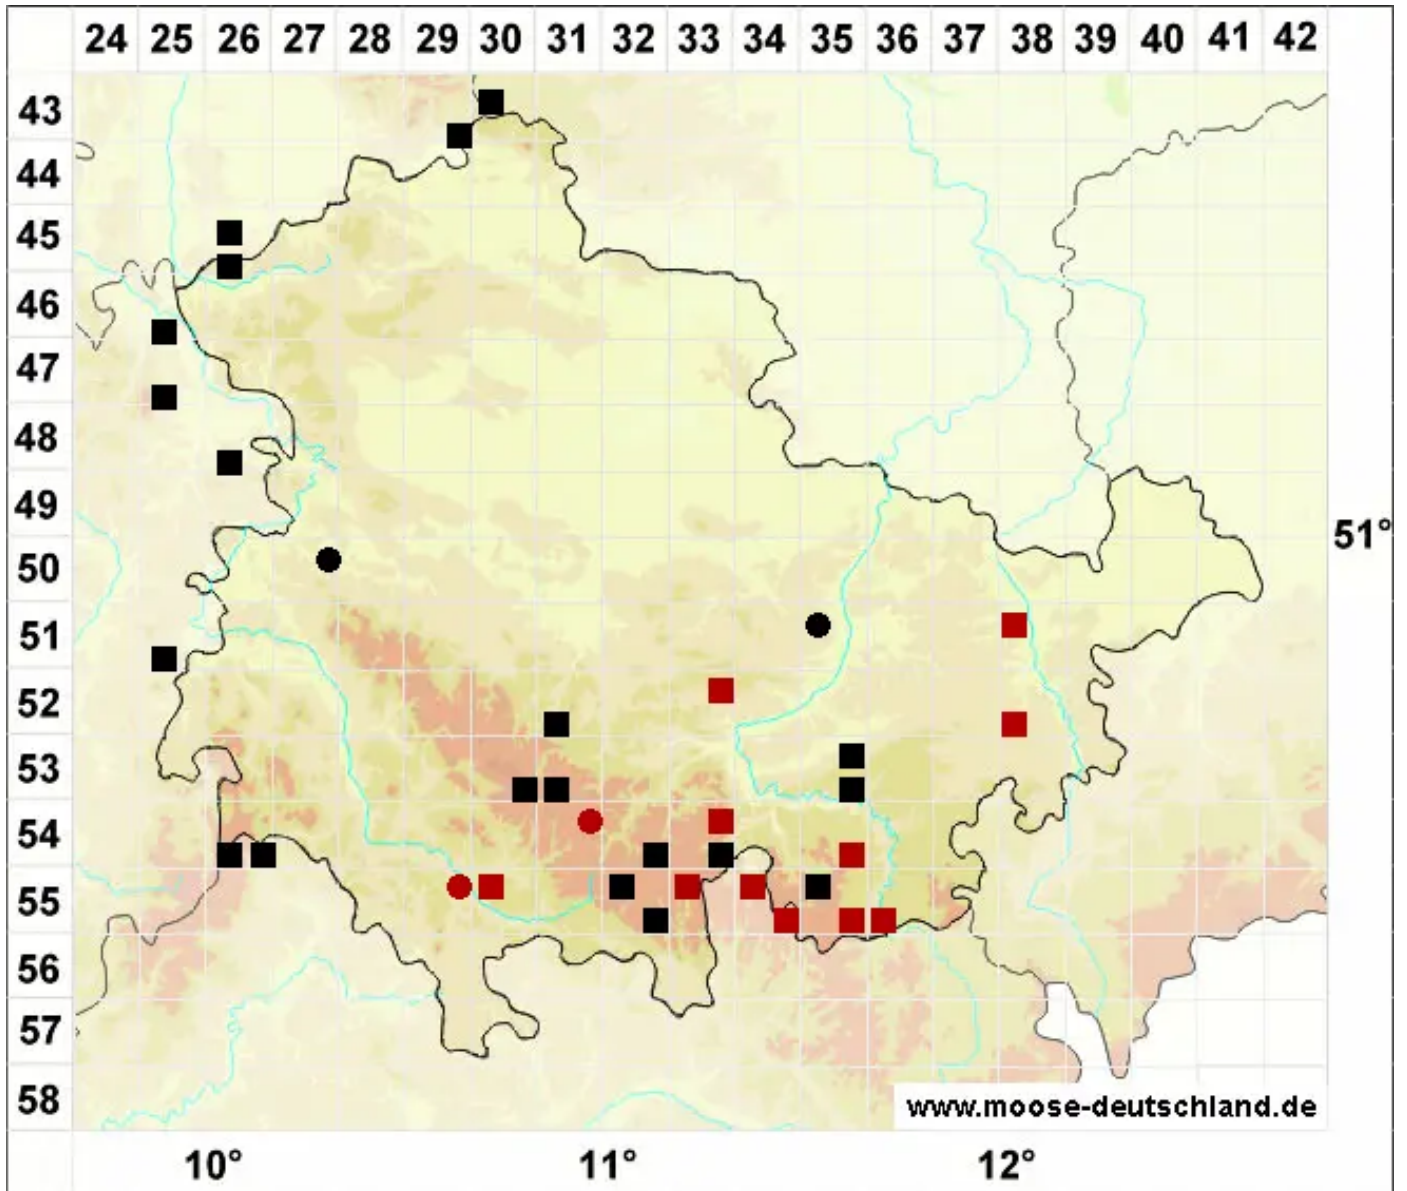

# *Ptychostomum archangelicum* (Bruch & Schimp.) J.R.Spence

Dunkelsporiges Vielzahnbirnmoos

Legende:

**Symbole:**

Ausgefülltes Symbol:  
Zeitraum von 1980 bis heute (Aktuelle Angabe)

Leeres Symbol:  
Zeitraum vor 1980 (Altangabe)

Quadrat: Herbarbeleg