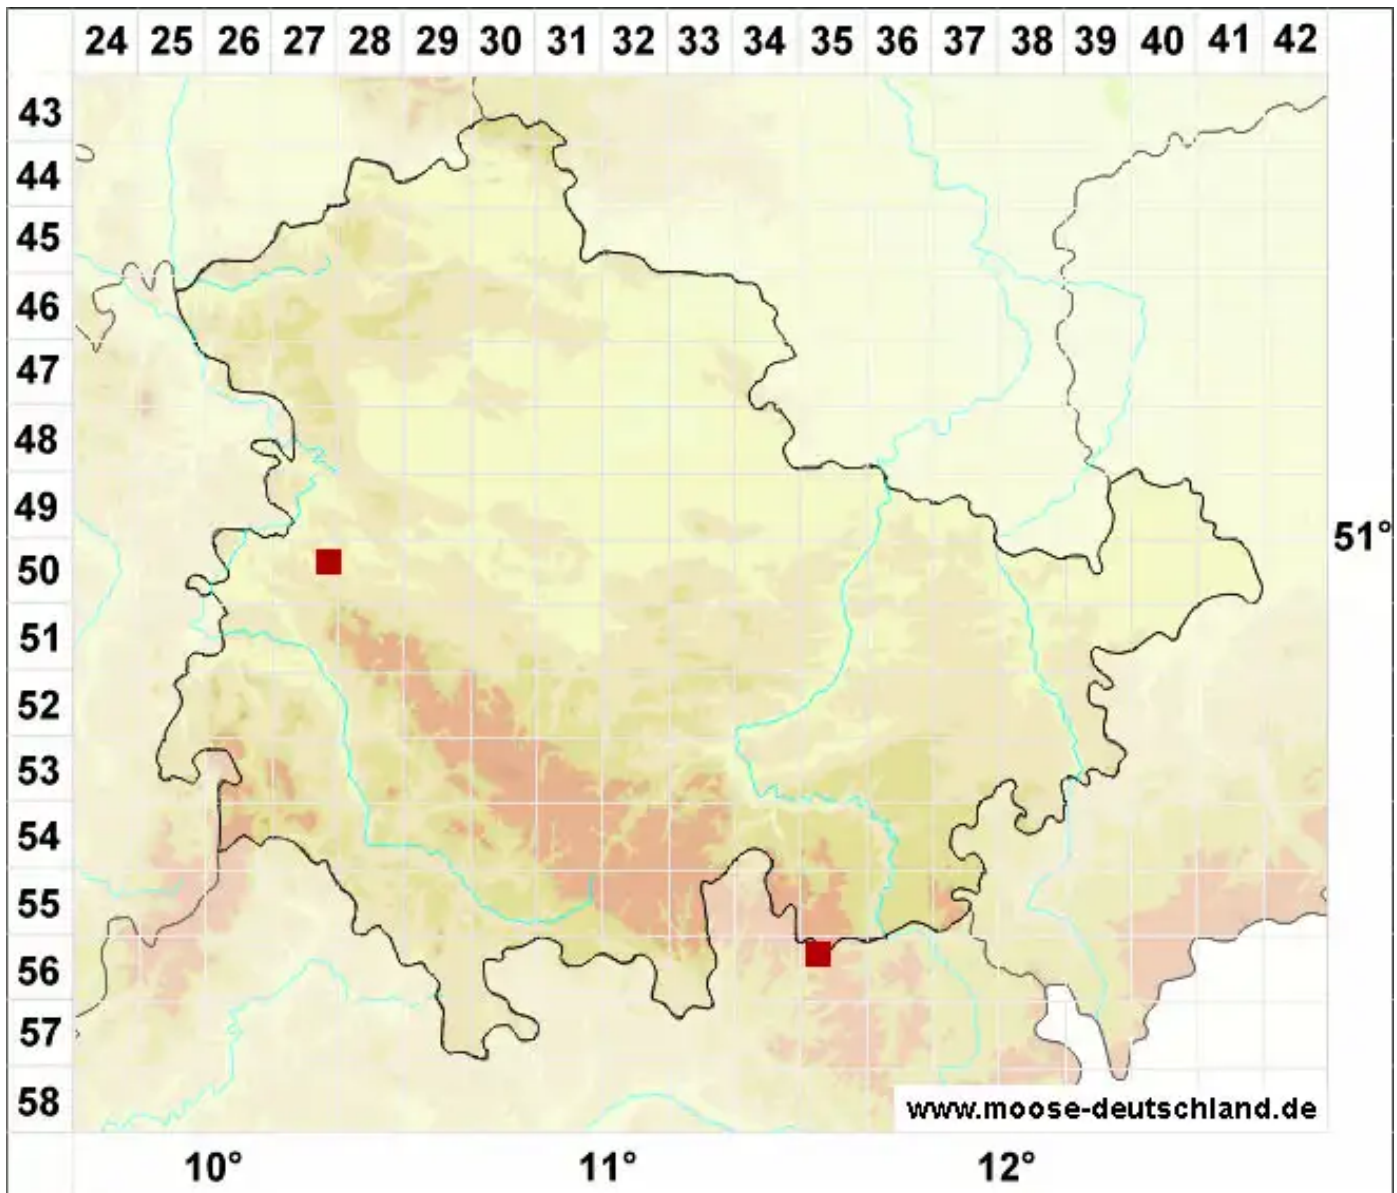

Anomobryum concinnatum (Spruce) Lindb.

Zierliches Scheinbirnmoos

Legende:

Symbole:
Ausgefülltes Symbol:
Zeitraum von 1980 bis heute (Aktuelle Angabe)
Leeres Symbol:
Zeitraum vor 1980 (Altangabe)
Quadrat: Herbarbeleg