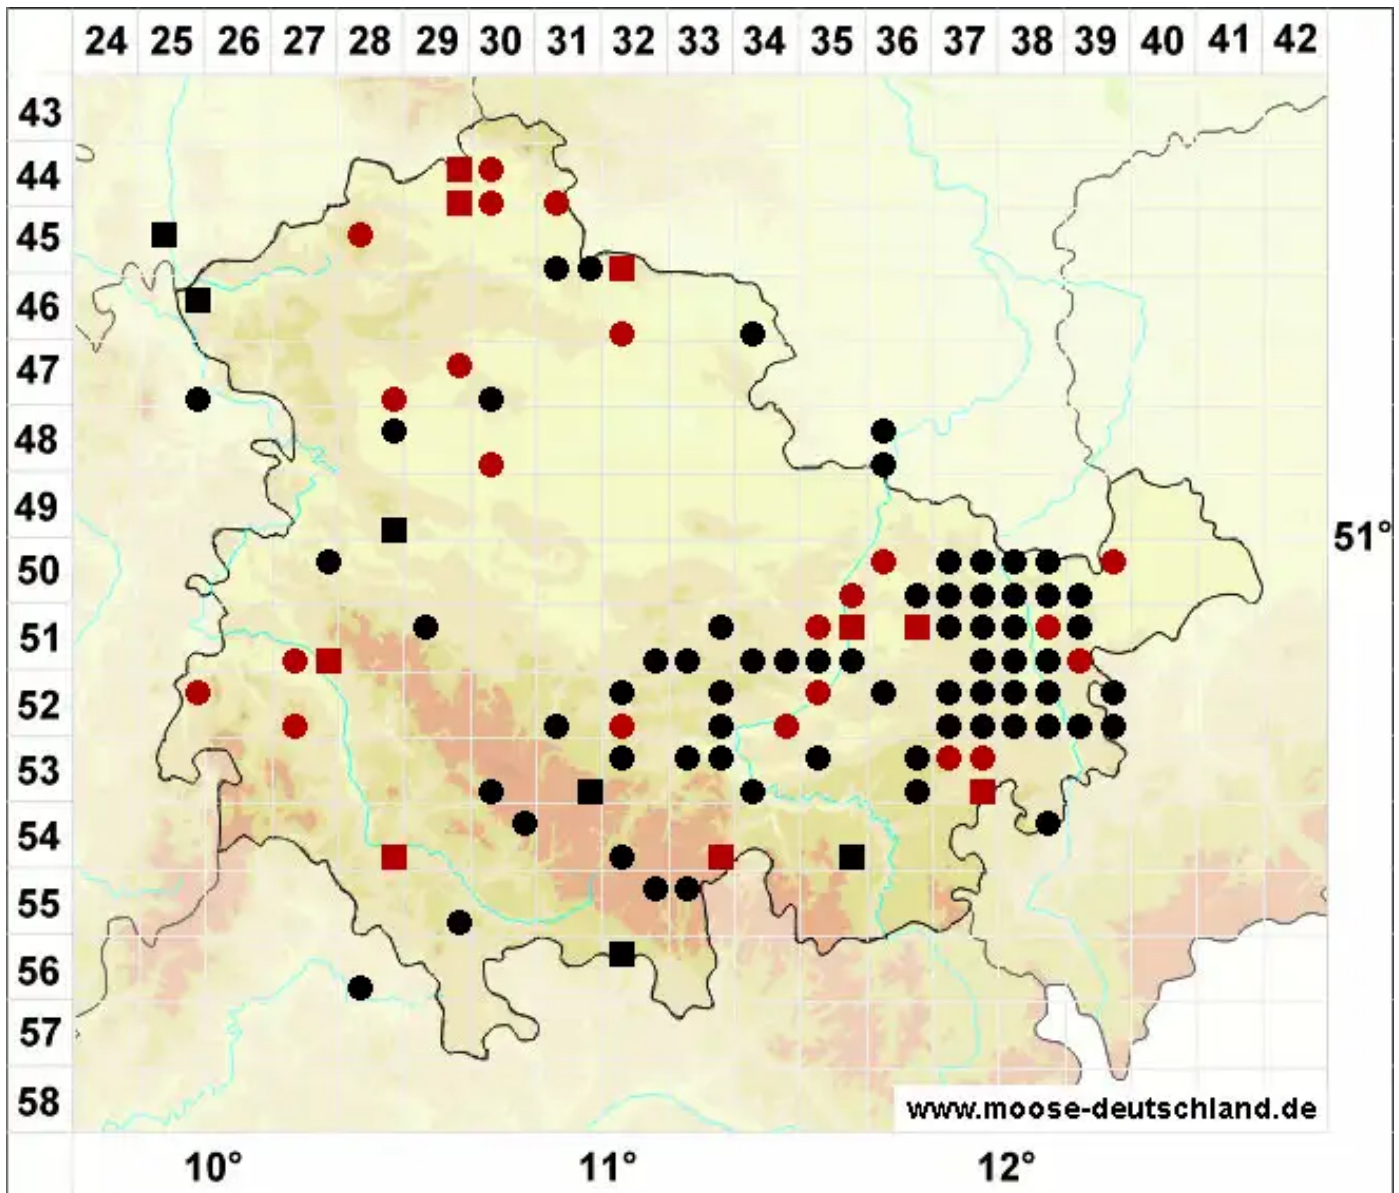

# Bryum klinggraeffii Schimp.

Klinggräffs Birnmoos

Legende:

- Symbole:**
- Ausgefülltes Symbol:  
Zeitraum von 1980 bis heute (Aktuelle Angabe)
  - Leeres Symbol:  
Zeitraum vor 1980 (Altangabe)
  - Quadrat: Herbarbeleg