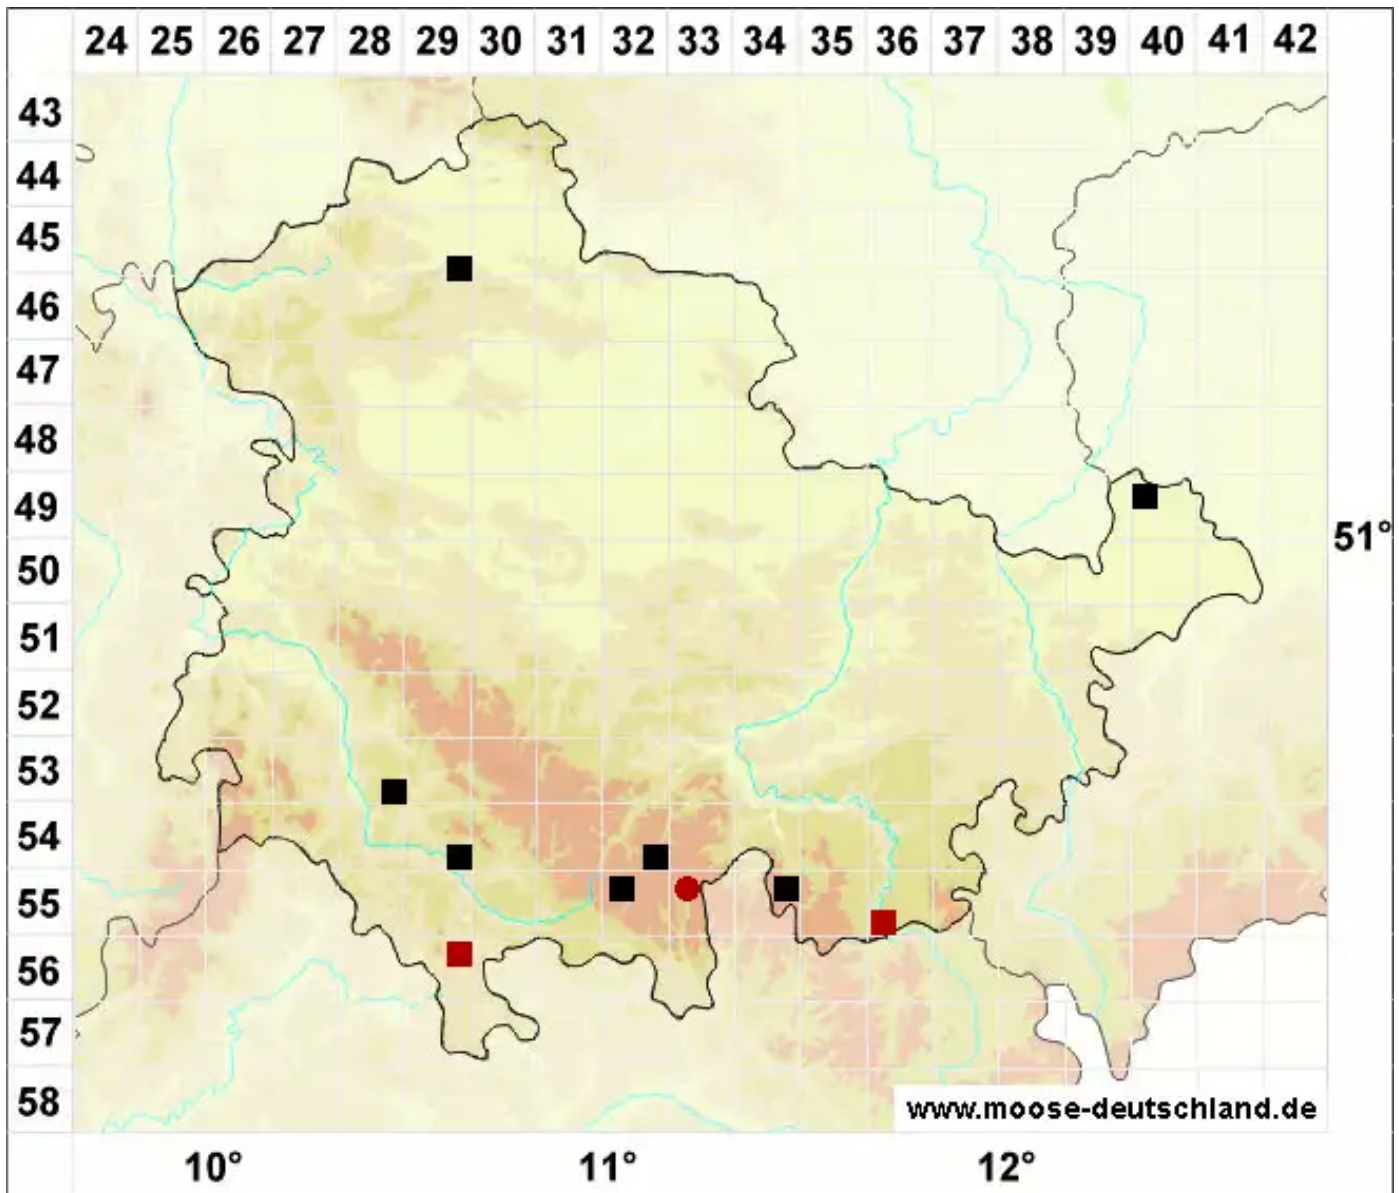

***Ptychostomum creberrimum* (Taylor) J.R.Spence & H.P.Ramsd.**

Gelbsporiges Vielzahnbirnmoos

Legende:

- Symbole:**
Ausgefülltes Symbol:
Zeitraum von 1980 bis heute (Aktuelle Angabe)
Leeres Symbol:
Zeitraum vor 1980 (Altangabe)
Quadrat: Herbarbeleg