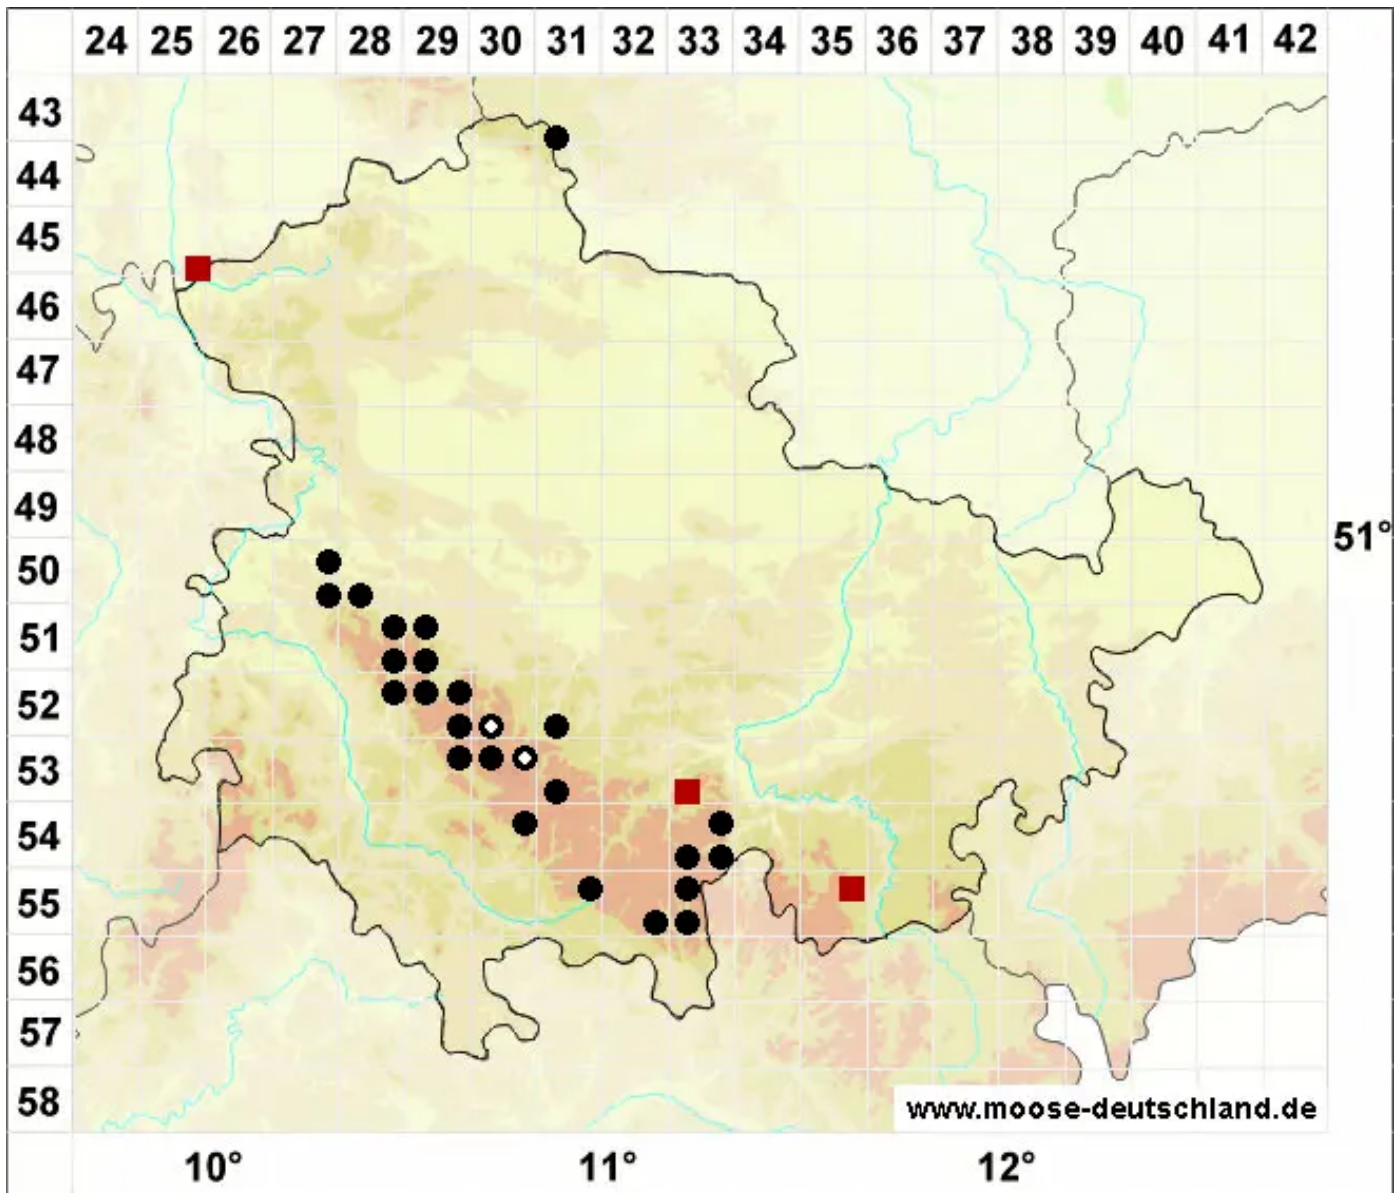

# Rhabdoweisia crispata (Dicks.) Lindb.

Gekräuselttes Streifenperlmoos

Legende:

- Symbole:**
- Ausgefülltes Symbol:  
Zeitraum von 1980 bis heute (Aktuelle Angabe)
  - Leeres Symbol:  
Zeitraum vor 1980 (Altangabe)
  - Quadrat: Herbarbeleg