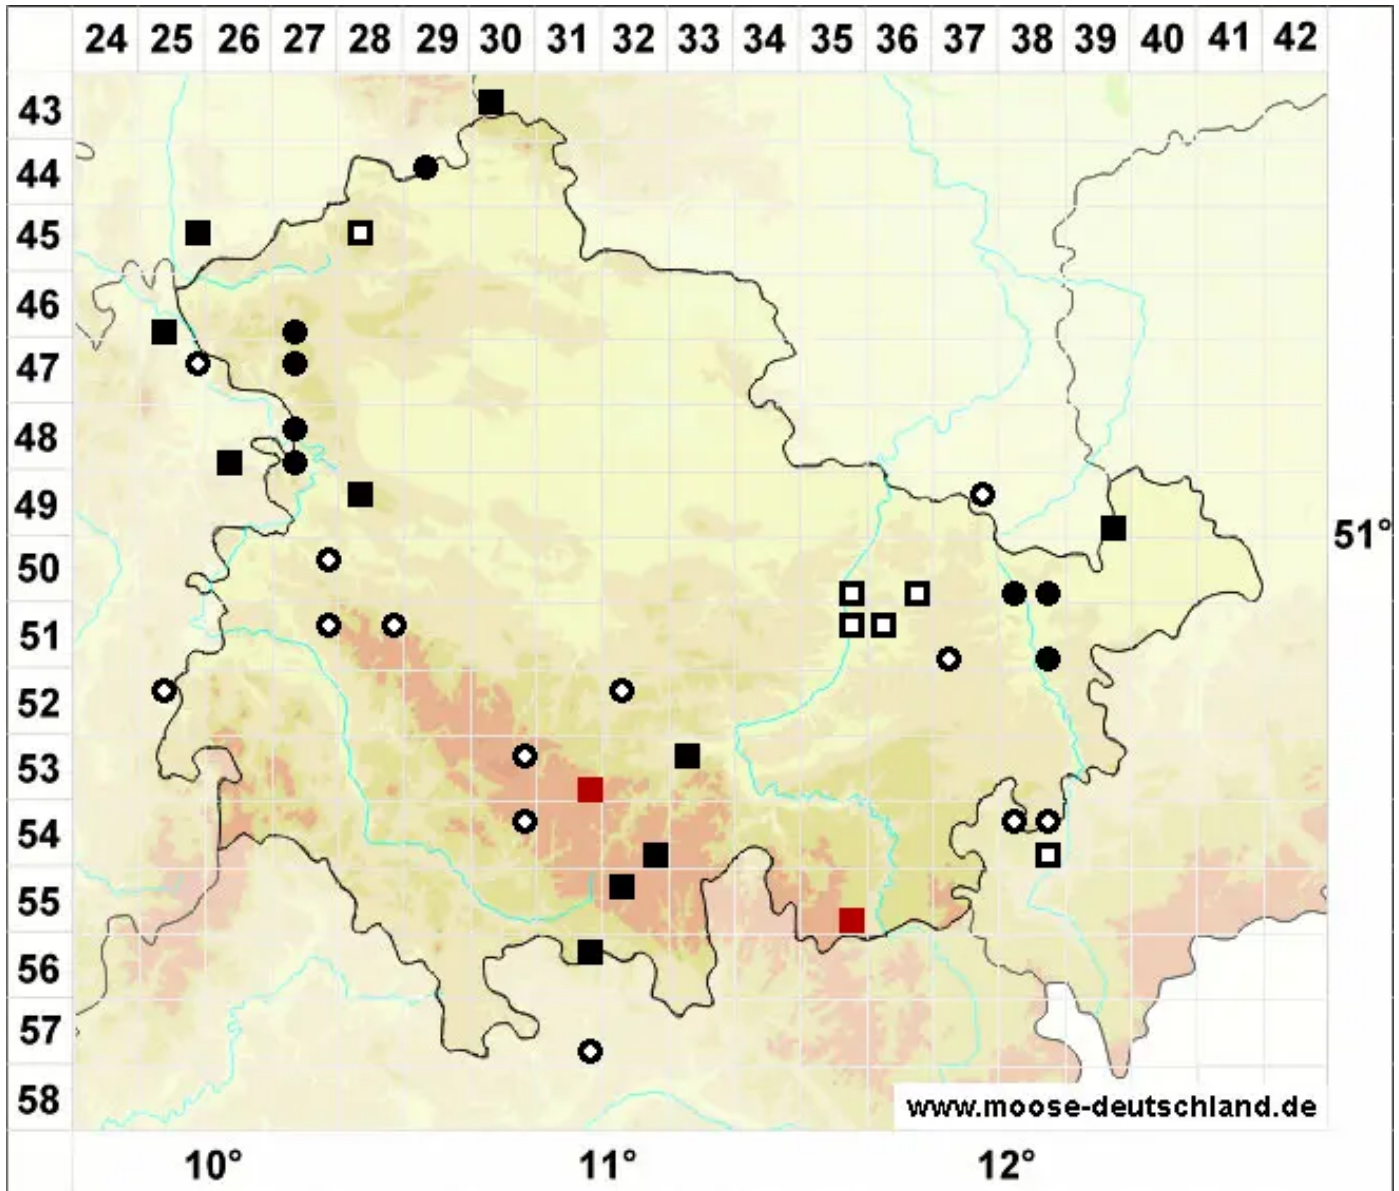

Bryum intermedium (Brid.) Blandow

Mittleres Birnmoos

Legende:

- Symbole:**
- Ausgefülltes Symbol:
Zeitraum von 1980 bis heute (Aktuelle Angabe)
 - Leeres Symbol:
Zeitraum vor 1980 (Altangabe)
 - Quadrat: Herbarbeleg