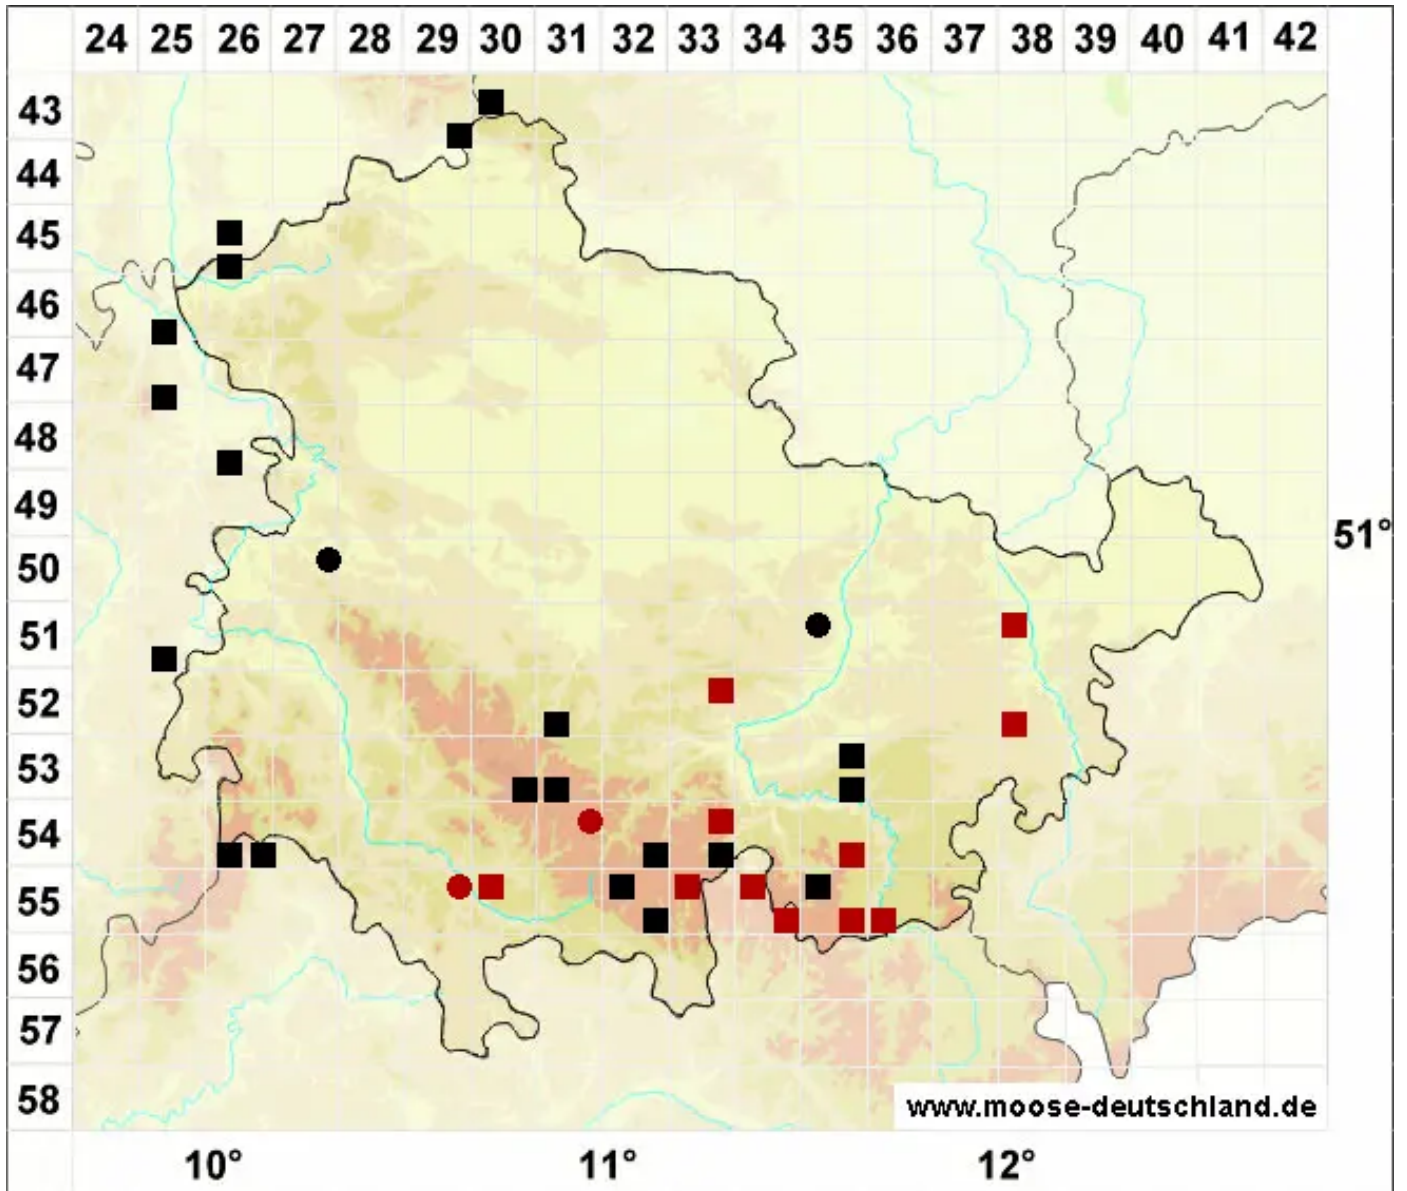

Ptychostomum archangelicum (Bruch & Schimp.) J.R.Spence

Dunkelsporiges Vielzahnbirnmoos

Legende:

- Symbole:**
- Ausgefülltes Symbol:
Zeitraum von 1980 bis heute (Aktuelle Angabe)
 - Leeres Symbol:
Zeitraum vor 1980 (Altangabe)
 - Quadrat: Herbarbeleg