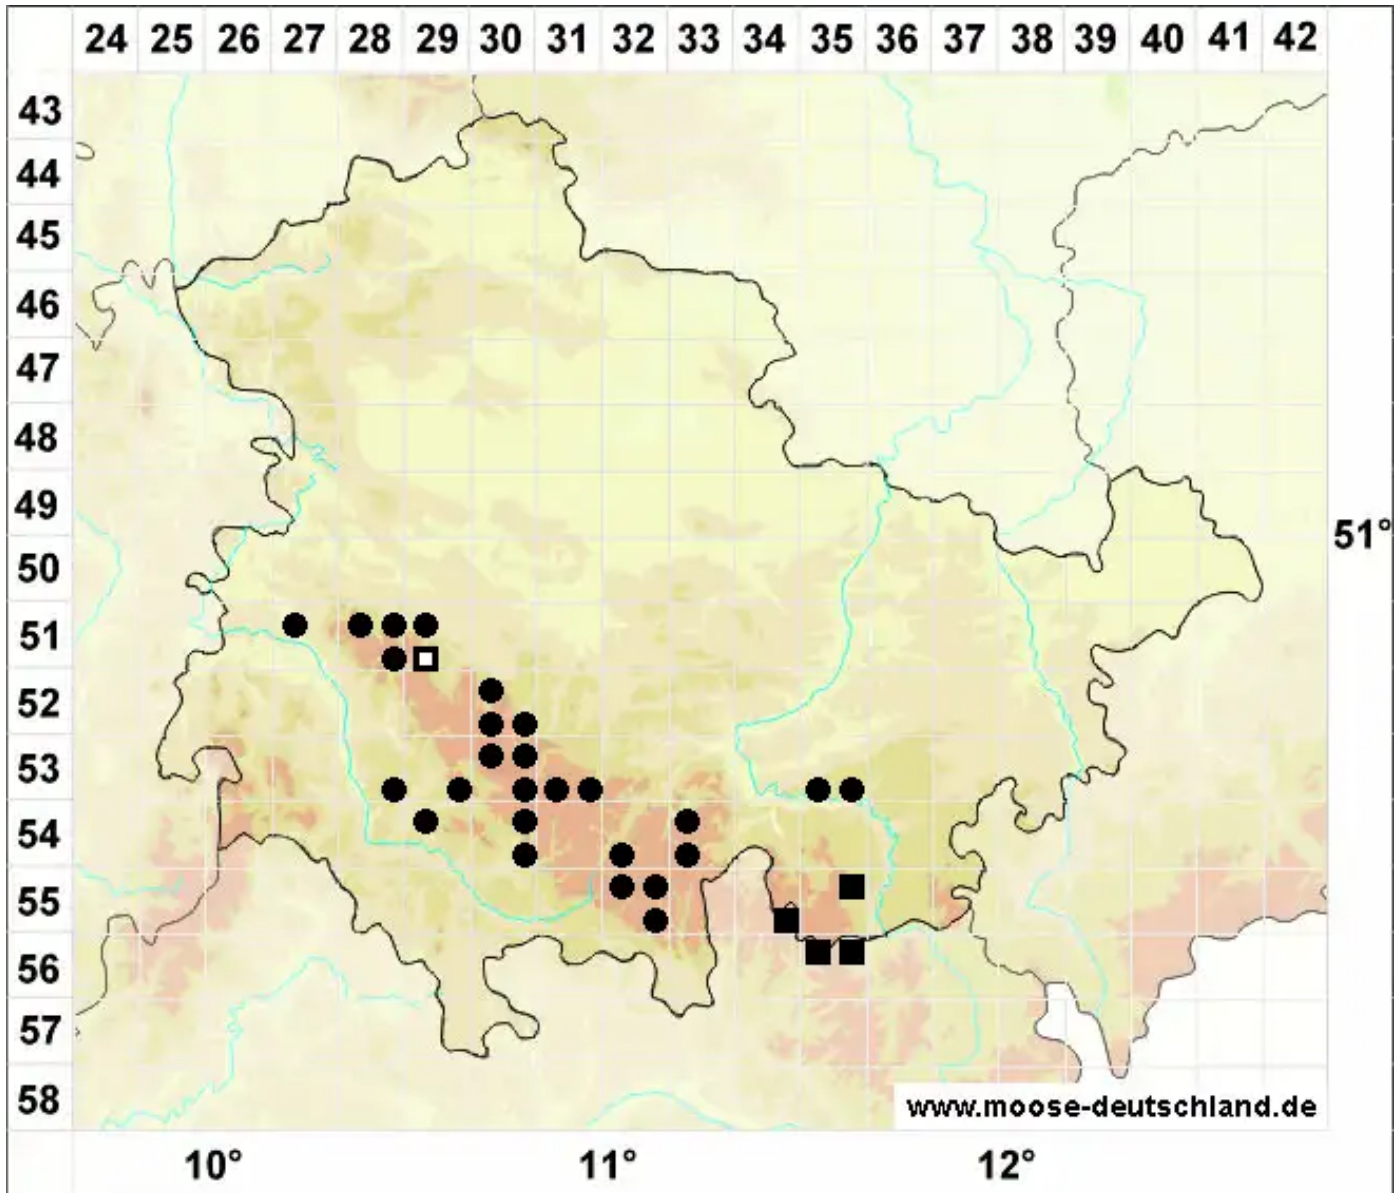

# Pohlia drummondii (Müll.Hal.) A.L.Andrews

Veränderliches Pohlmoos

Legende:

- Symbole:**
- Ausgefülltes Symbol:  
Zeitraum von 1980 bis heute (Aktuelle Angabe)
  - Leeres Symbol:  
Zeitraum vor 1980 (Altangabe)
  - Quadrat: Herbarbeleg