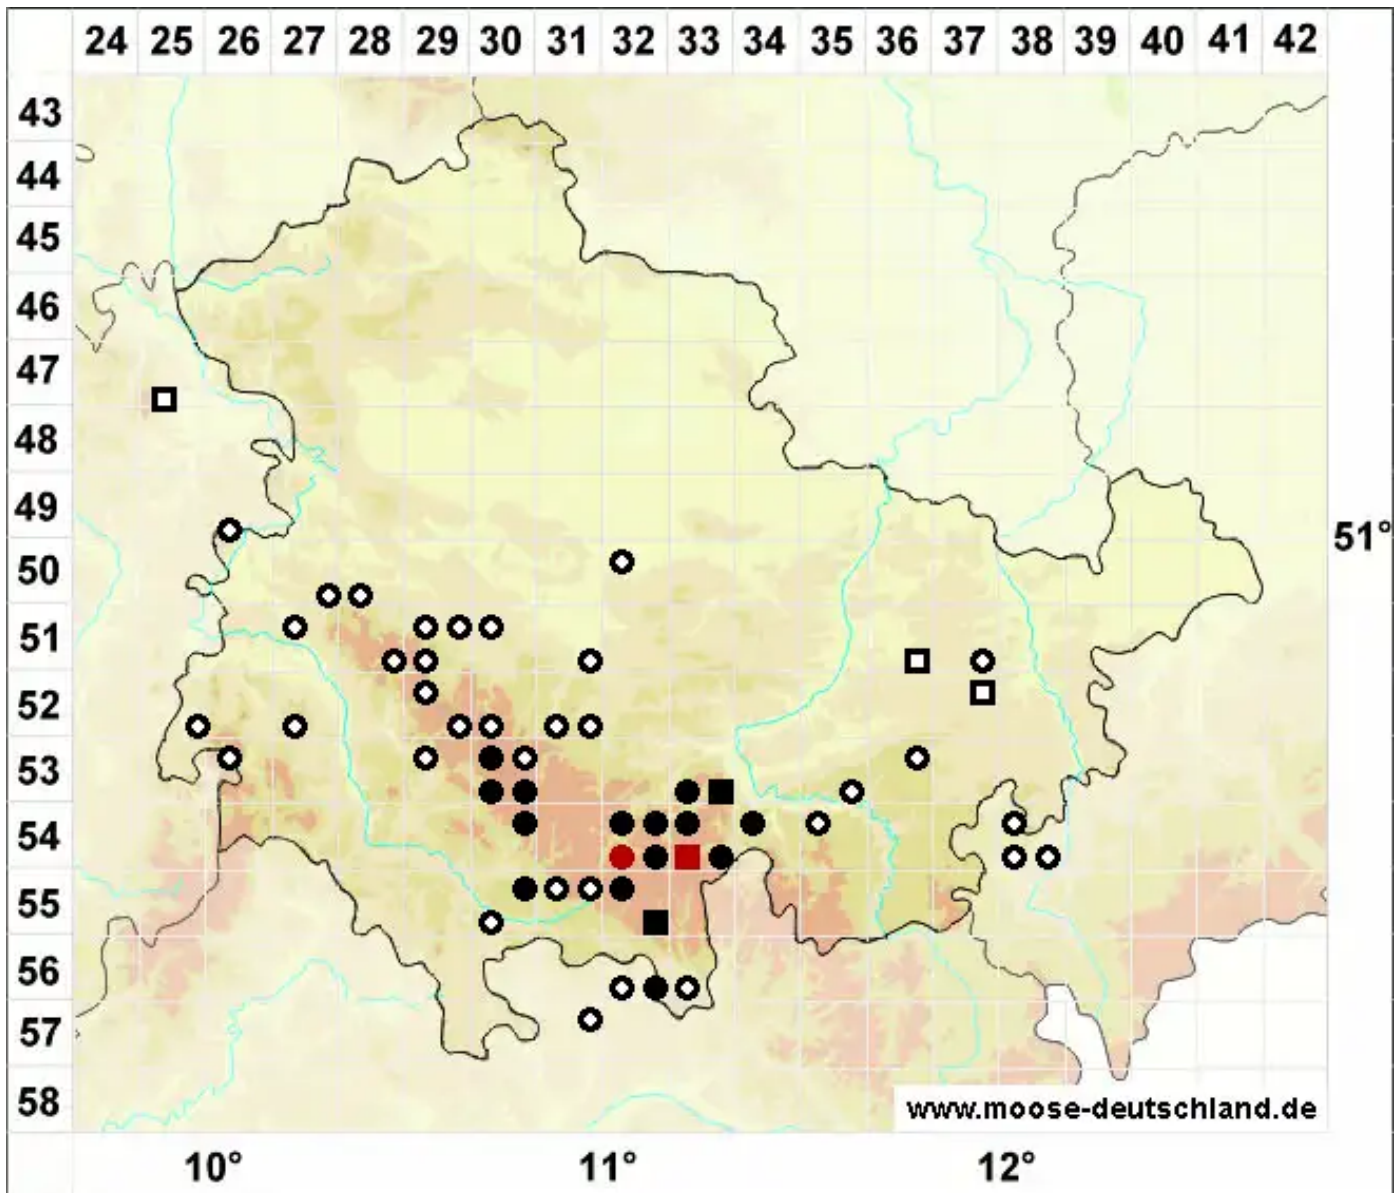

Bryum weigeli Spreng.

Herablaufendes Birnmoos, Weigels Birnmoos

Legende:

- Symbole:**
- Ausgefülltes Symbol:
Zeitraum von 1980 bis heute (Aktuelle Angabe)
 - Leeres Symbol:
Zeitraum vor 1980 (Altangabe)
 - Quadrat: Herbarbeleg