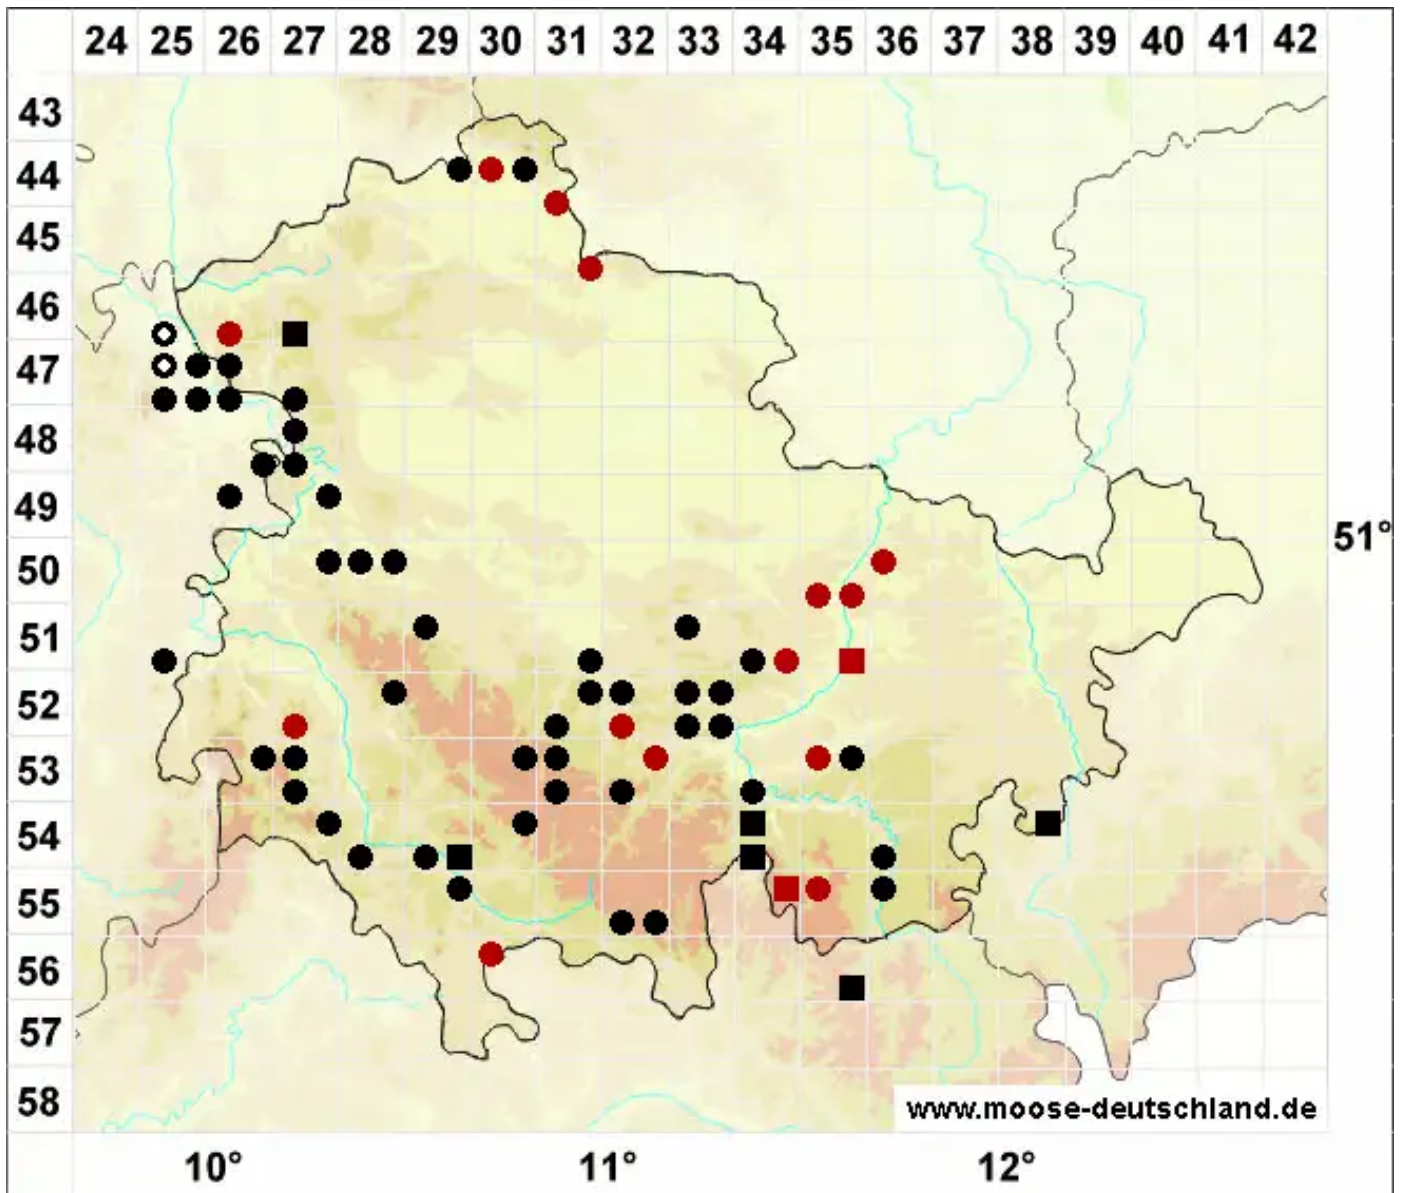

# Bryum elegans Nees

Zierliches Birnmoos

Legende:

**Symbole:**  
Ausgefülltes Symbol:  
Zeitraum von 1980 bis heute (Aktuelle Angabe)  
Leeres Symbol:  
Zeitraum vor 1980 (Altangabe)  
Quadrat: Herbarbeleg