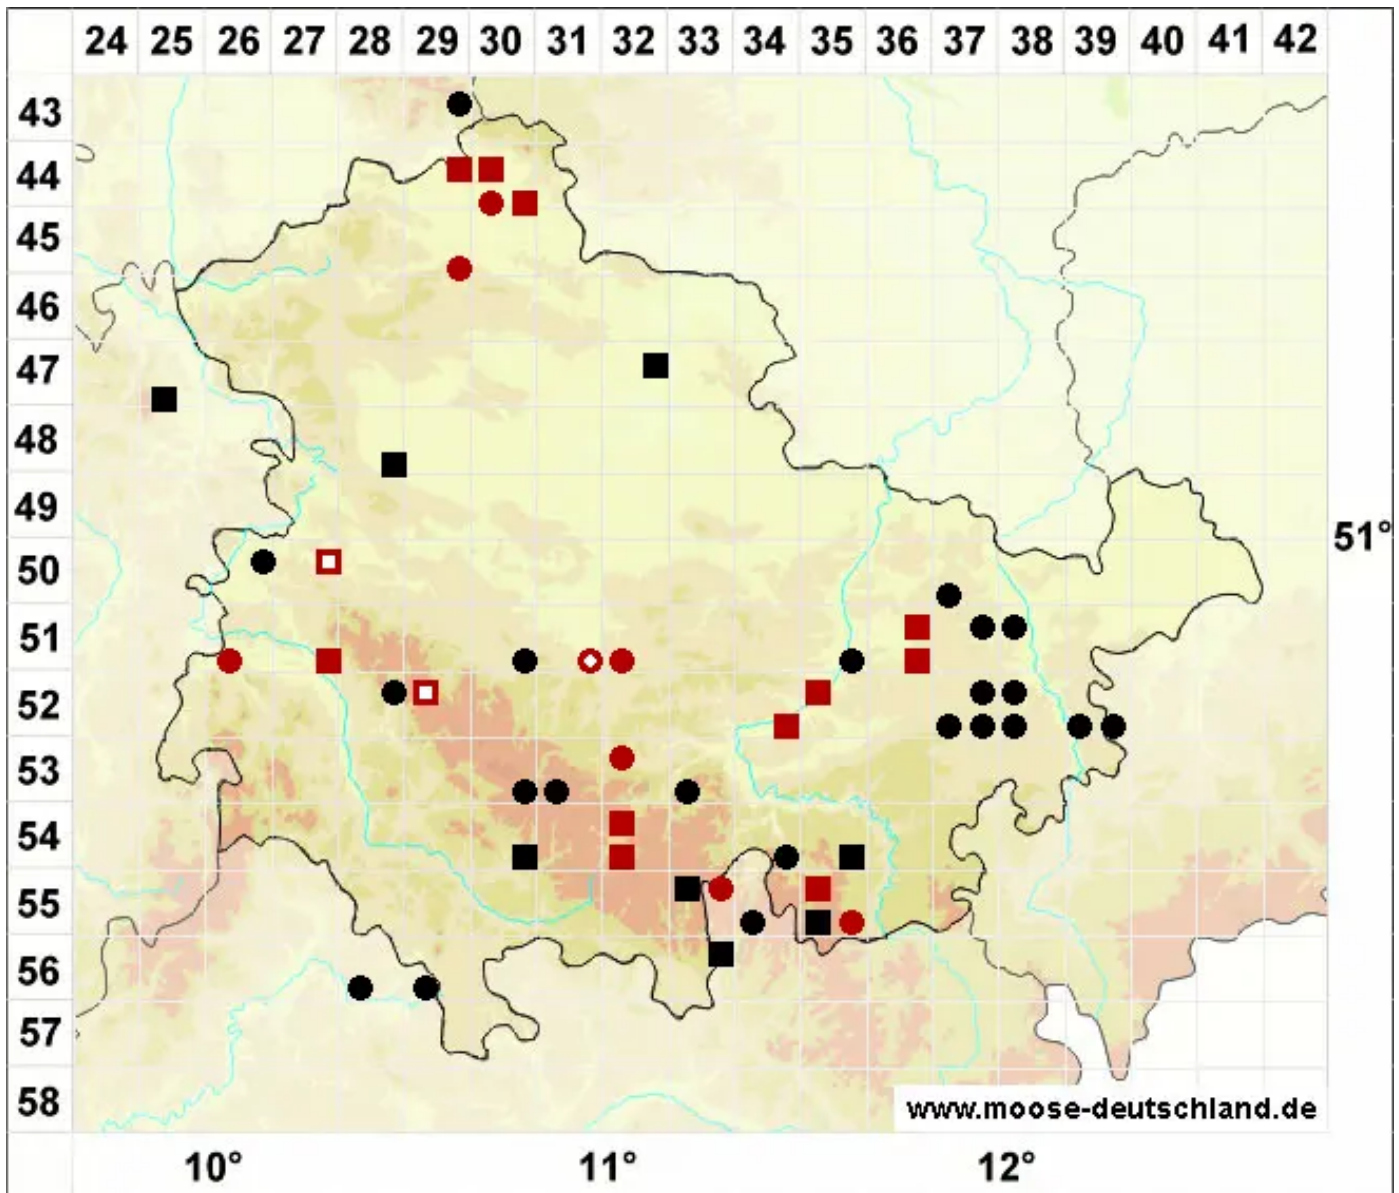

# Bryum subapiculatum Hampe

Rotfrüchtiges Birnmoos

Legende:

- Symbole:**
- Ausgefülltes Symbol:  
Zeitraum von 1980 bis heute (Aktuelle Angabe)
  - Leeres Symbol:  
Zeitraum vor 1980 (Altangabe)
  - Quadrat: Herbarbeleg