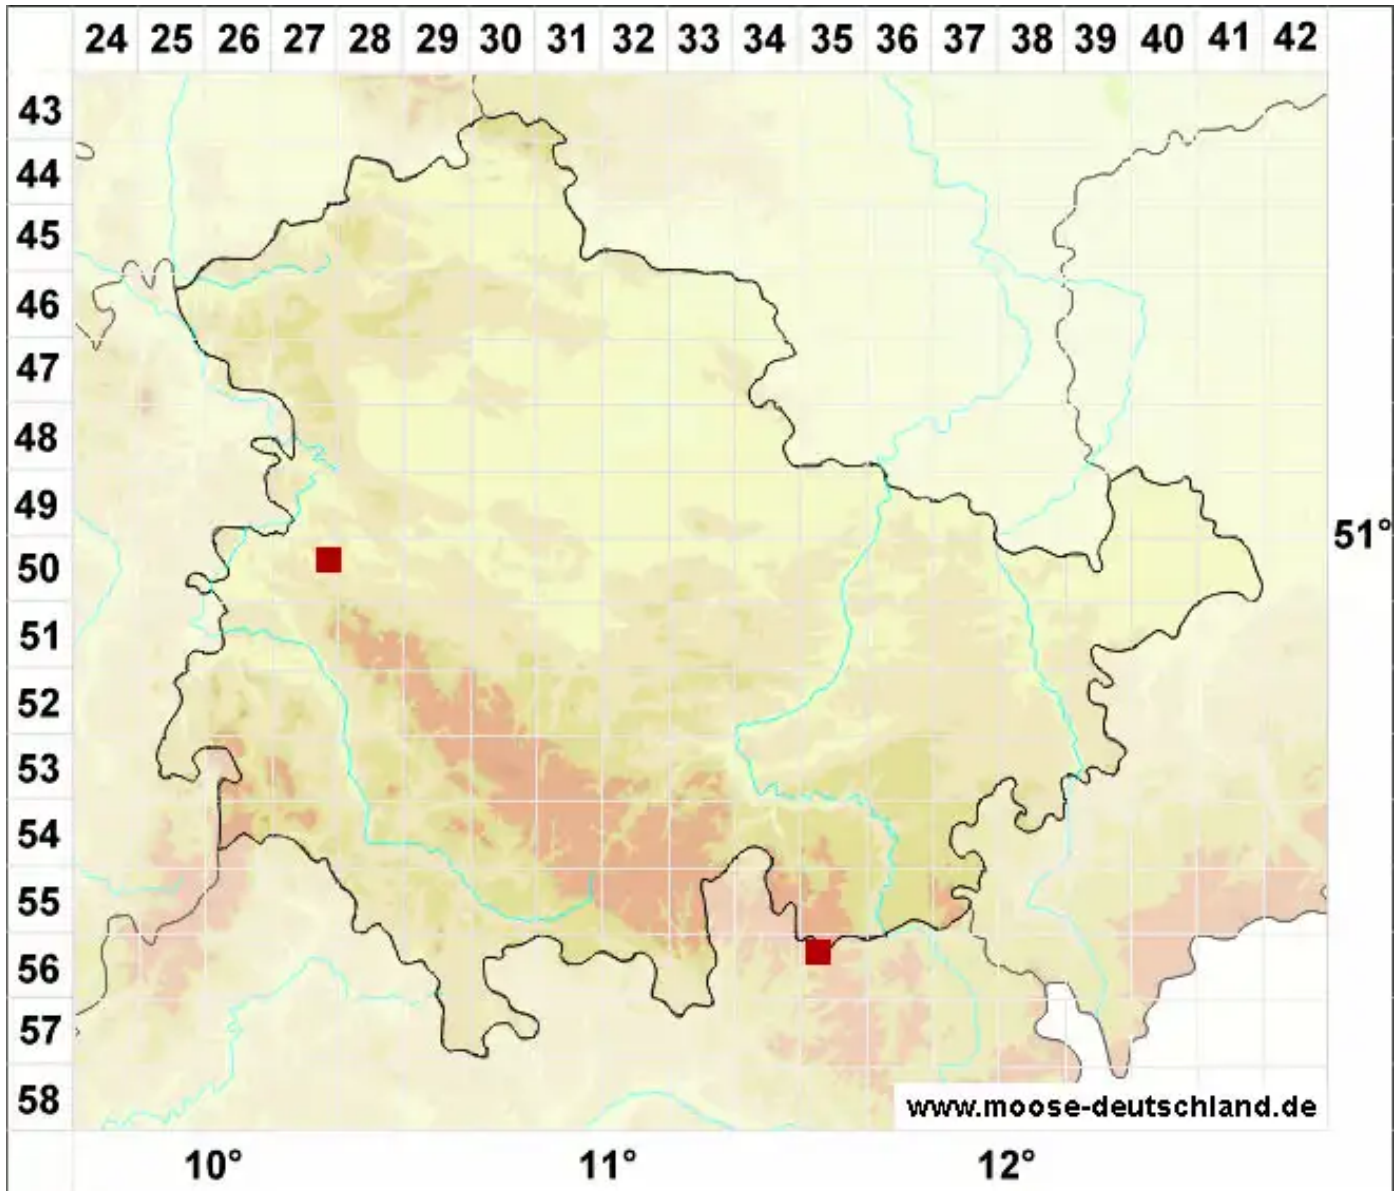

Anomobryum concinnatum (Spruce) Lindb.

Zierliches Scheinbirnmoos

Legende:

Symbole:
Ausgefülltes Symbol:
Zeitraum von 1980 bis heute (Aktuelle Angabe)
Leeres Symbol:
Zeitraum vor 1980 (Altangabe)
Quadrat: Herbarbeleg