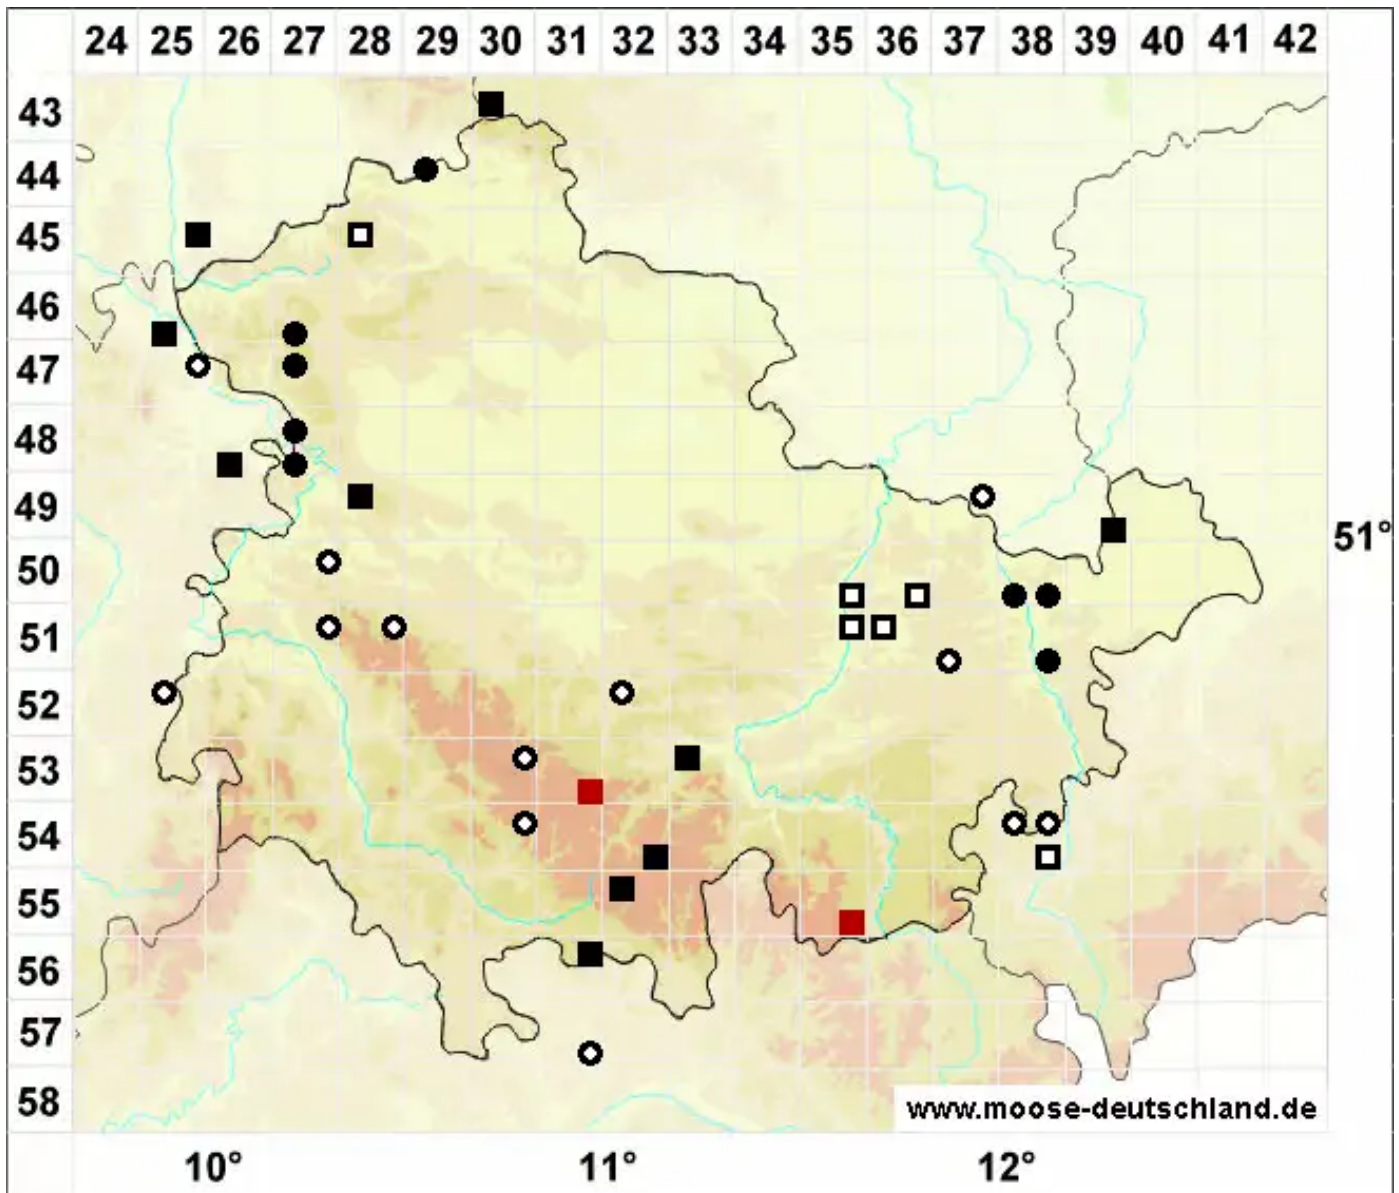

Bryum intermedium (Brid.) Blandow

Mittleres Birnmoos

Legende:

- Symbole:**
- Ausgefülltes Symbol:
Zeitraum von 1980 bis heute (Aktuelle Angabe)
 - Leeres Symbol:
Zeitraum vor 1980 (Altangabe)
 - Quadrat: Herbarbeleg