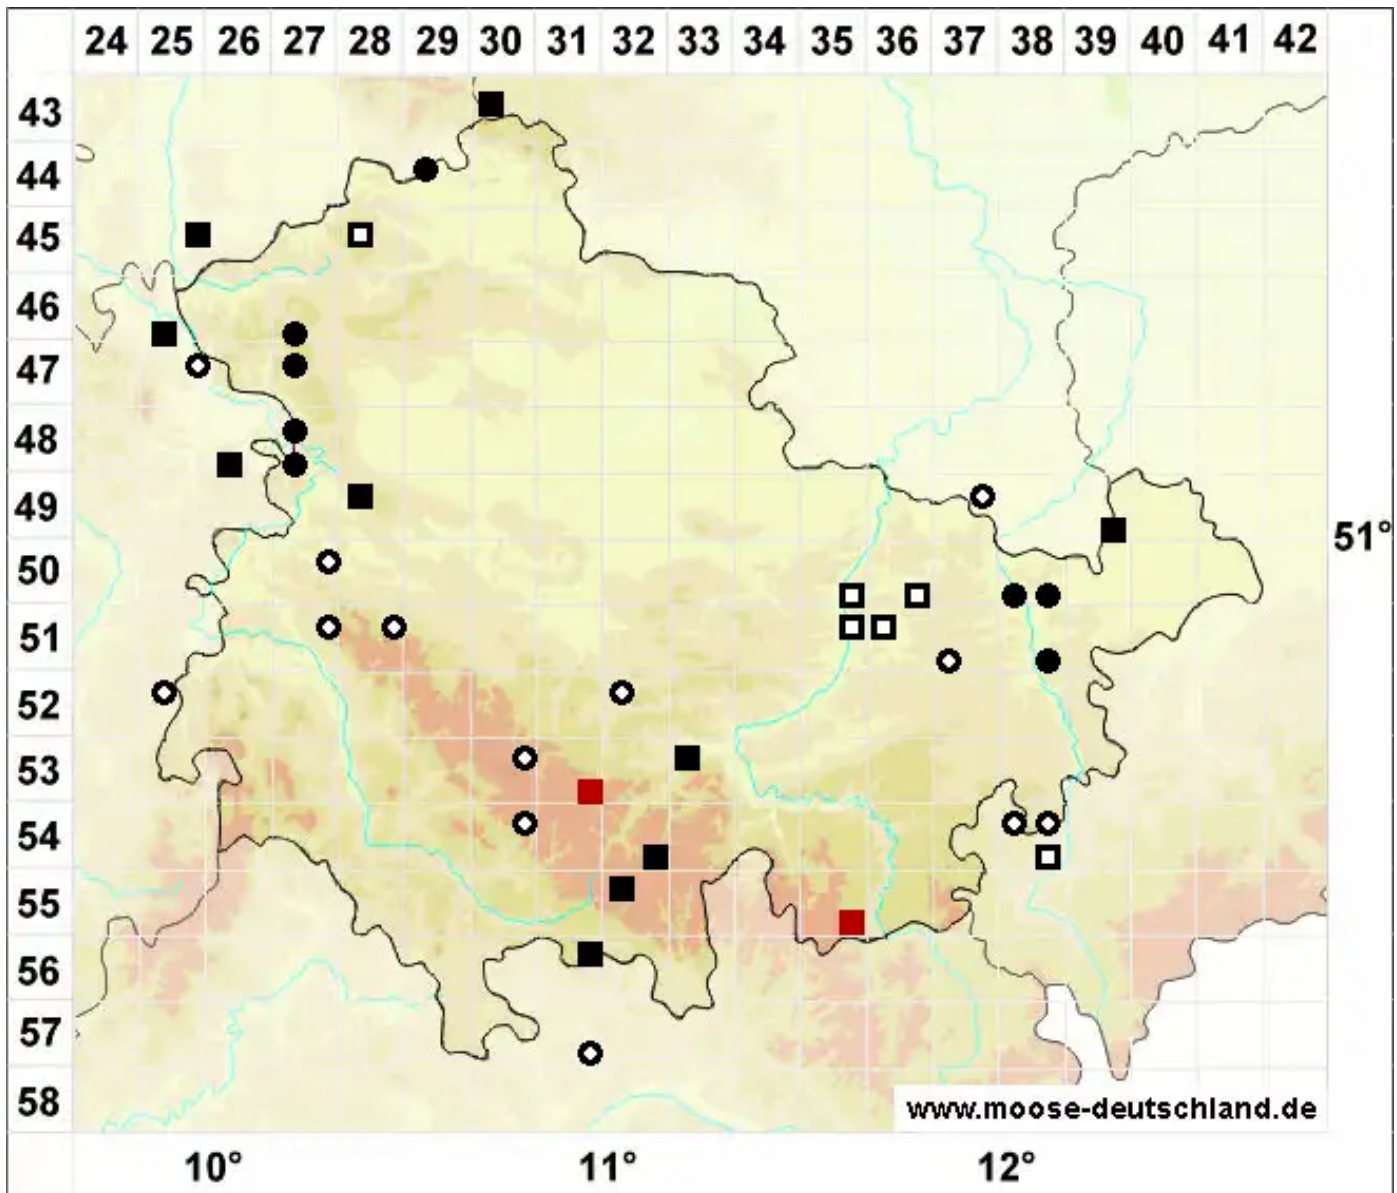

Bryum intermedium (Brid.) Blandow

Mittleres Birnmoos

Legende:

- Symbole:**
- Ausgefülltes Symbol:
Zeitraum von 1980 bis heute (Aktuelle Angabe)
 - Leeres Symbol:
Zeitraum vor 1980 (Altangabe)
 - Quadrat: Herbarbeleg