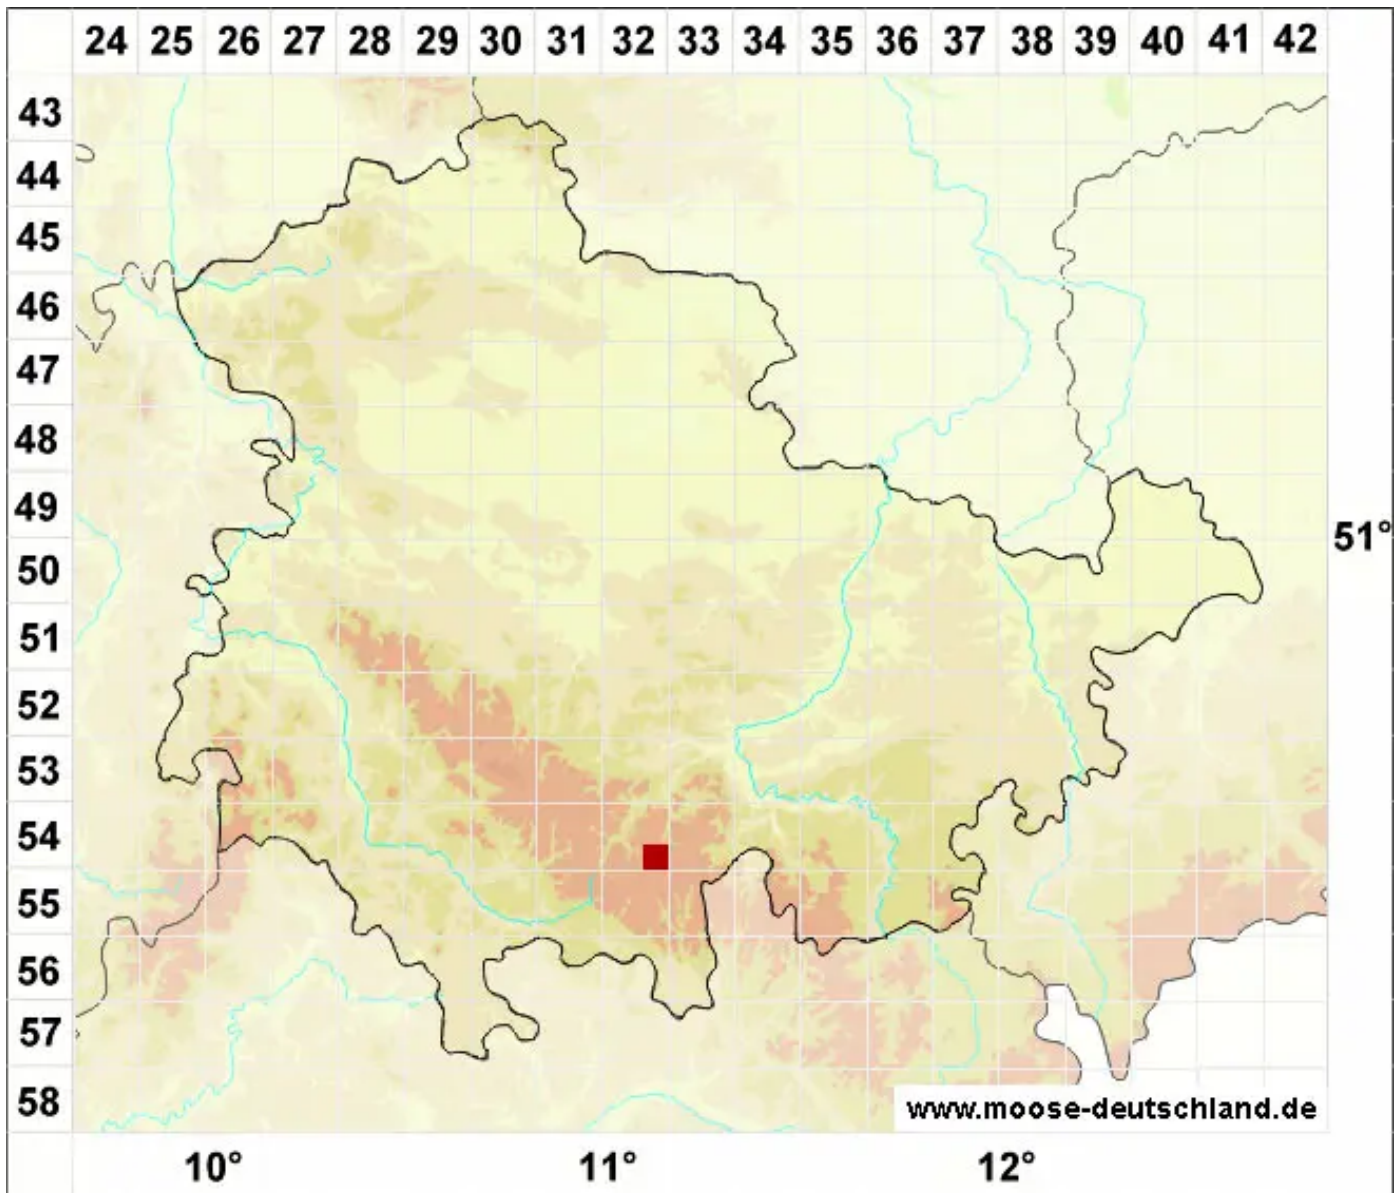

# Bryum knowltonii Barnes

Knowltons Birnmoos

Legende:

**Symbole:**

Ausgefülltes Symbol:  
Zeitraum von 1980 bis heute (Aktuelle Angabe)

Leeres Symbol:  
Zeitraum vor 1980 (Altangabe)

Quadrat: Herbarbeleg