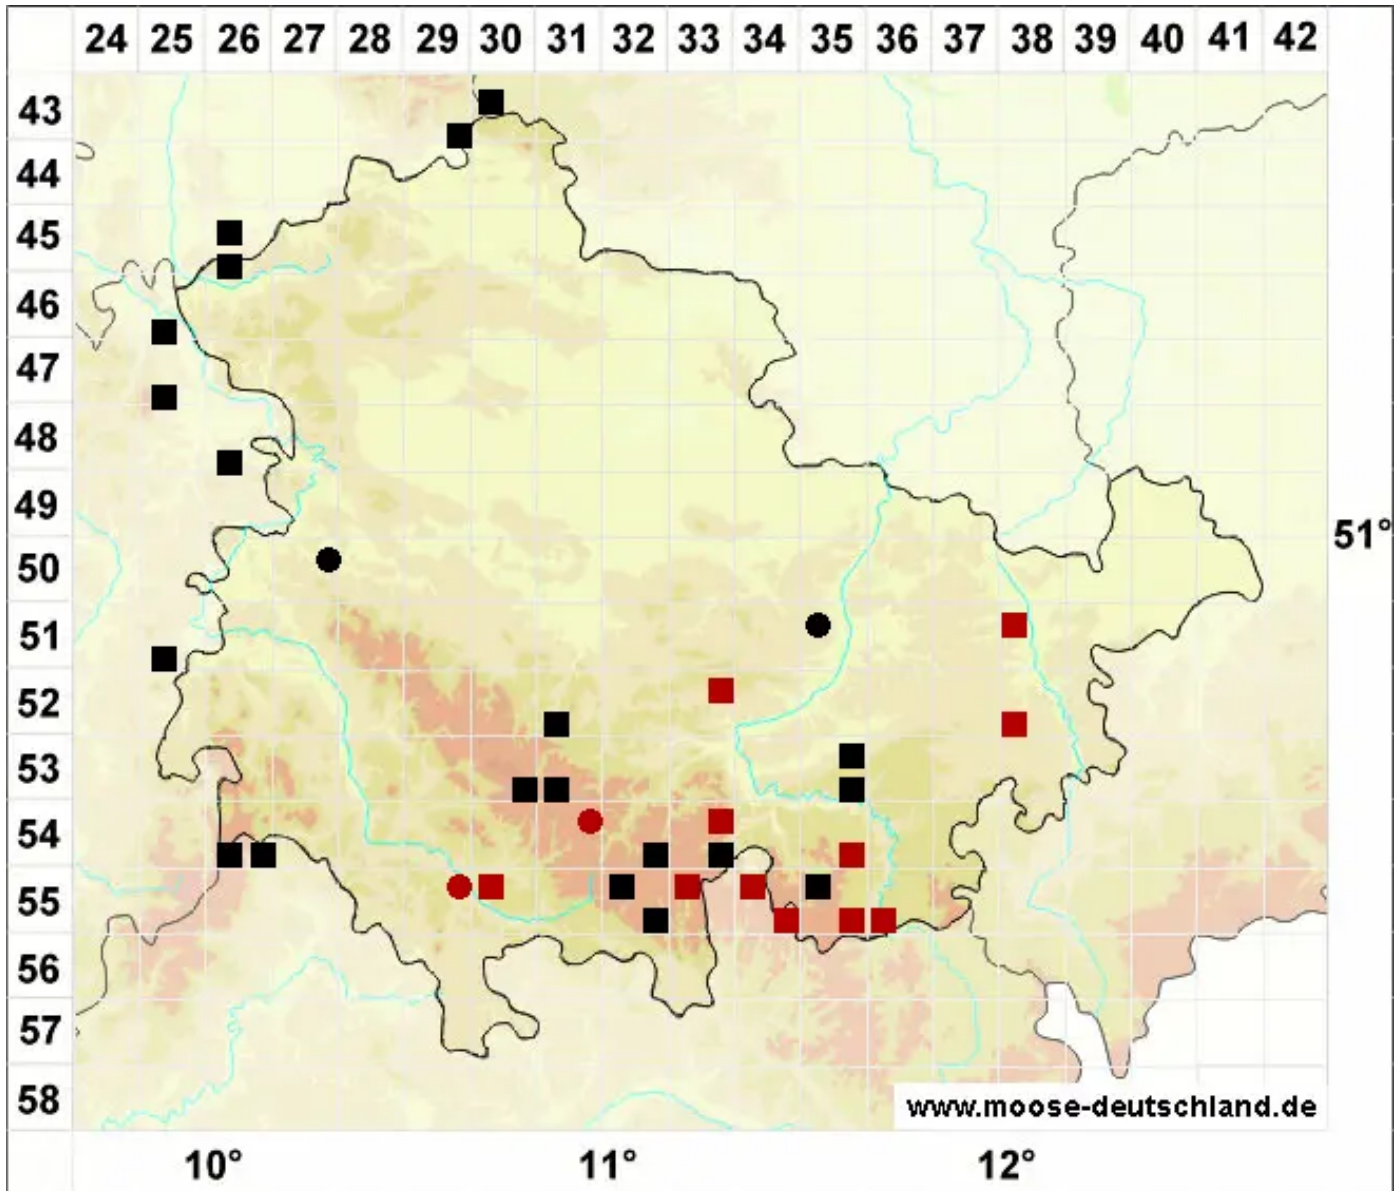

Ptychostomum archangelicum (Bruch & Schimp.) J.R.Spence

Dunkelsporiges Vielzahnbirnmoos

Legende:

- Symbole:**
Ausgefülltes Symbol:
Zeitraum von 1980 bis heute (Aktuelle Angabe)
Leeres Symbol:
Zeitraum vor 1980 (Altangabe)
Quadrat: Herbarbeleg