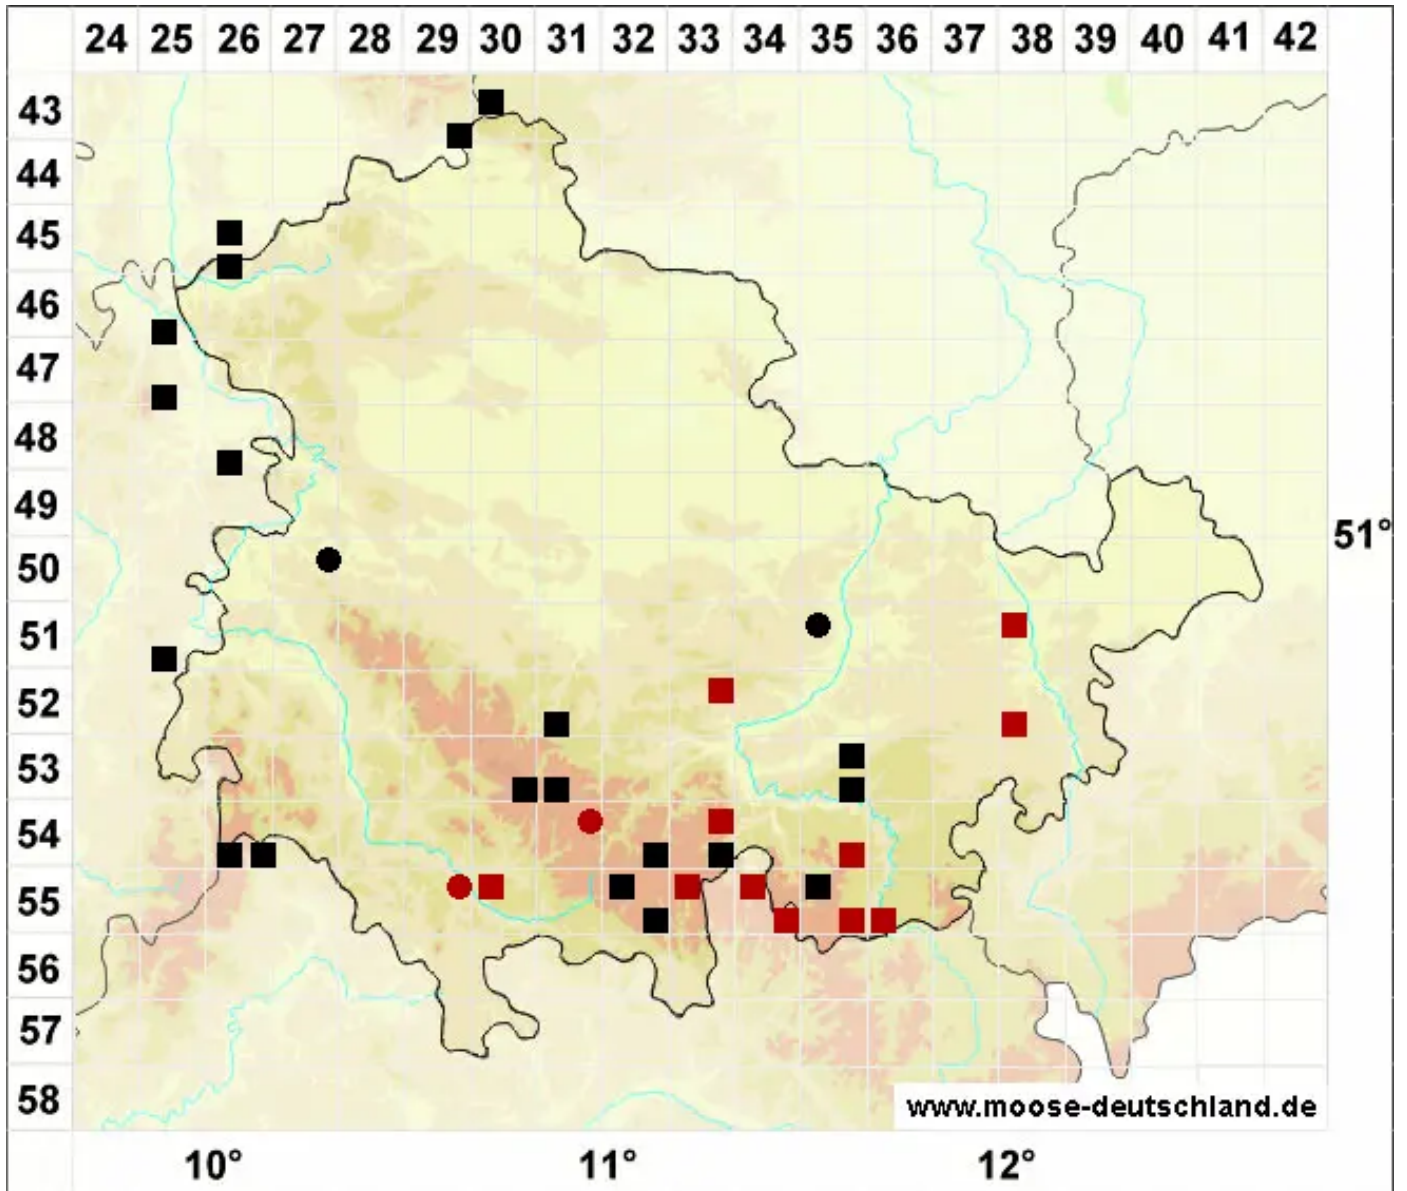

# *Ptychostomum archangelicum* (Bruch & Schimp.) J.R.Spence

Dunkelsporiges Vielzahnbirnmoos

Legende:

- Symbole:**  
Ausgefülltes Symbol:  
Zeitraum von 1980 bis heute (Aktuelle Angabe)  
Leeres Symbol:  
Zeitraum vor 1980 (Altangabe)  
Quadrat: Herbarbeleg