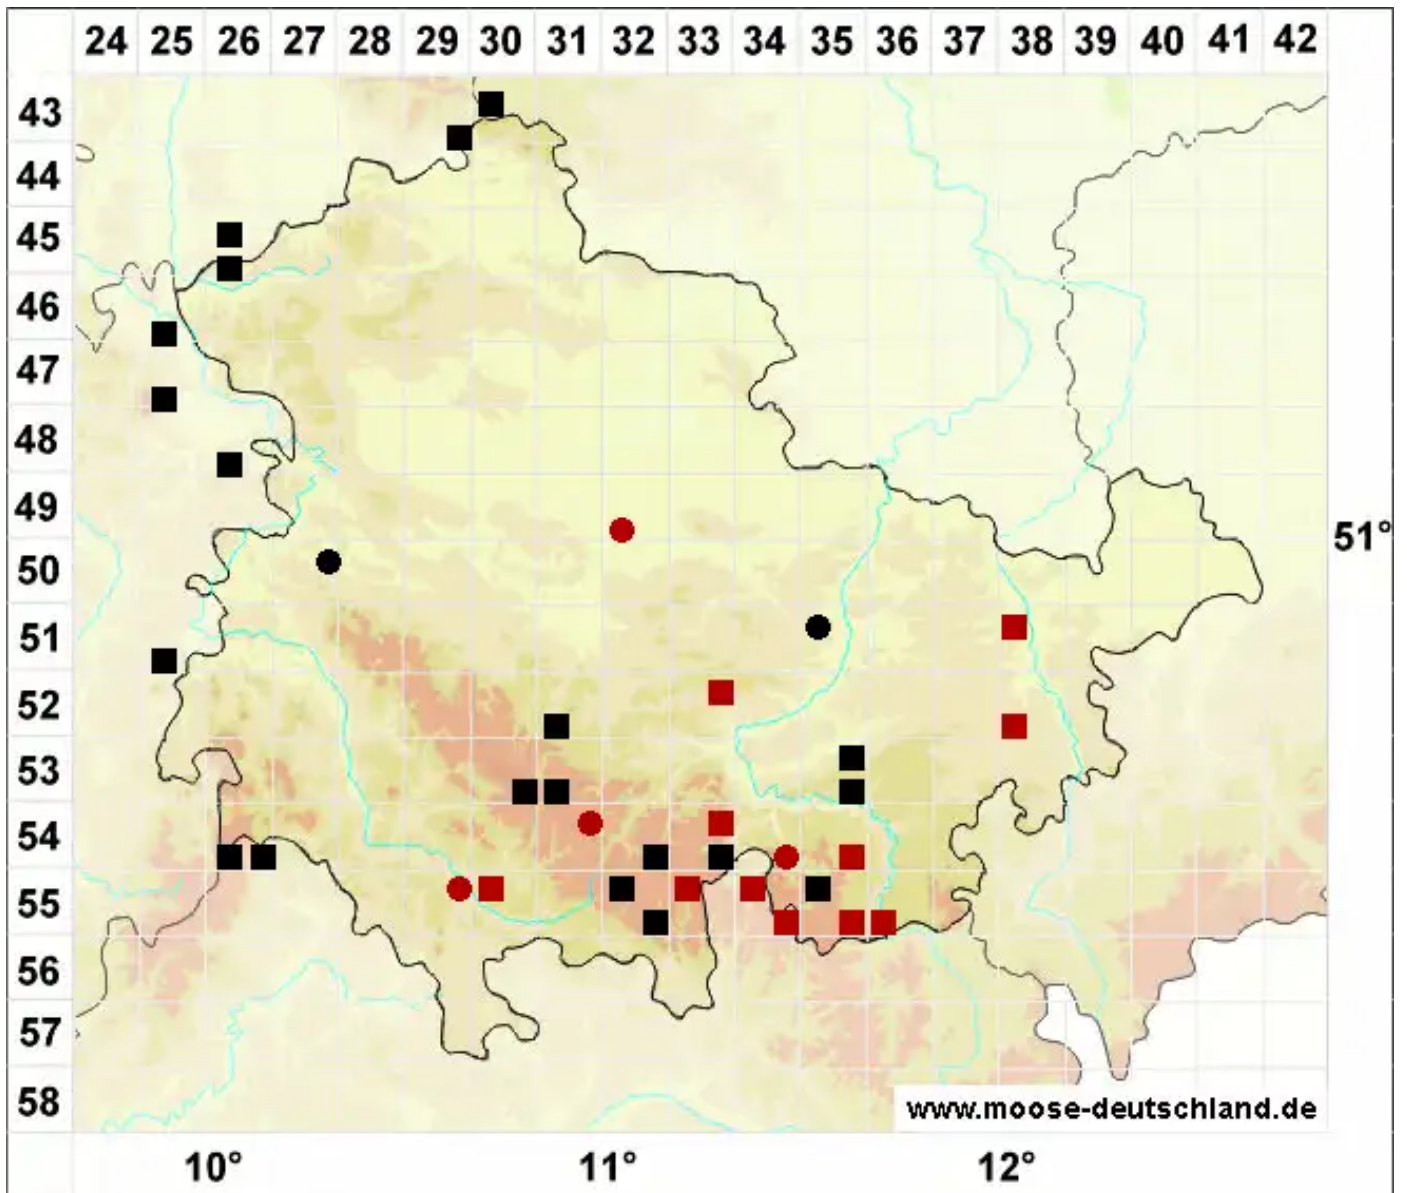

Ptychostomum archangelicum (Bruch & Schimp.) J.R.Spence

Dunkelsporiges Vielzahnbirnmoos

Legende:

- Symbole:**
Ausgefülltes Symbol:
Zeitraum von 1980 bis heute (Aktuelle Angabe)
Leeres Symbol:
Zeitraum vor 1980 (Altangabe)
Quadrat: Herbarbeleg