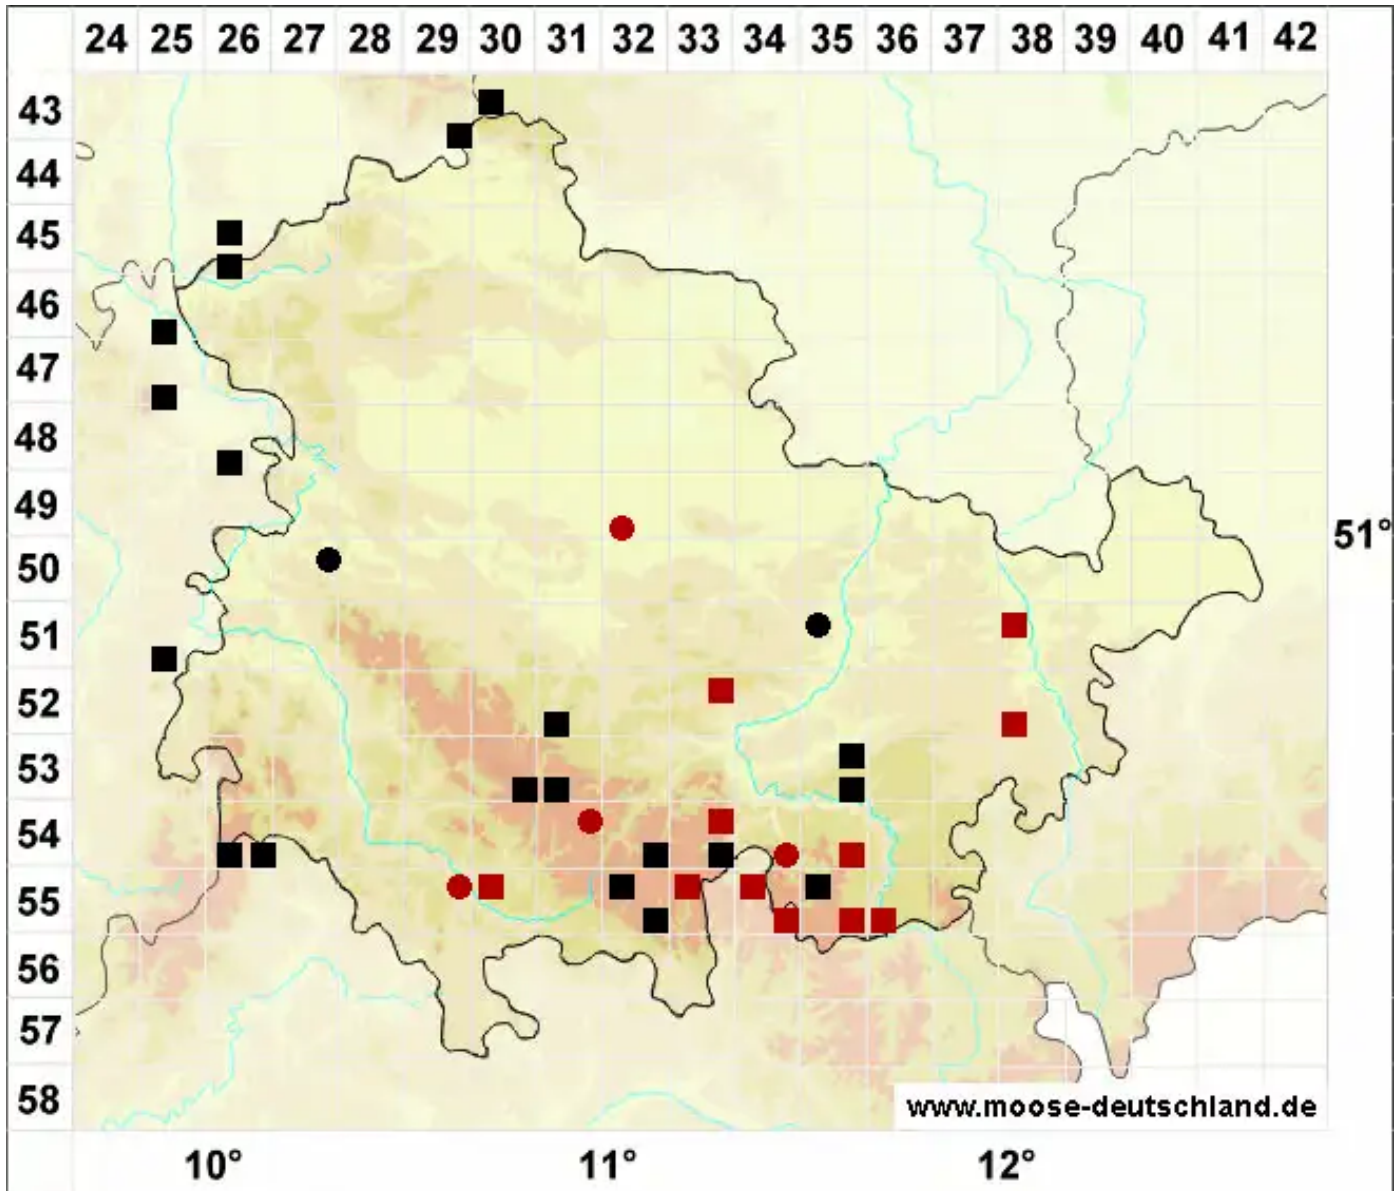

# *Ptychostomum archangelicum* (Bruch & Schimp.) J.R.Spence

Dunkelsporiges Vielzahnbirnmoos

Legende:

- Symbole:**  
Ausgefülltes Symbol:  
Zeitraum von 1980 bis heute (Aktuelle Angabe)  
Leeres Symbol:  
Zeitraum vor 1980 (Altangabe)  
Quadrat: Herbarbeleg