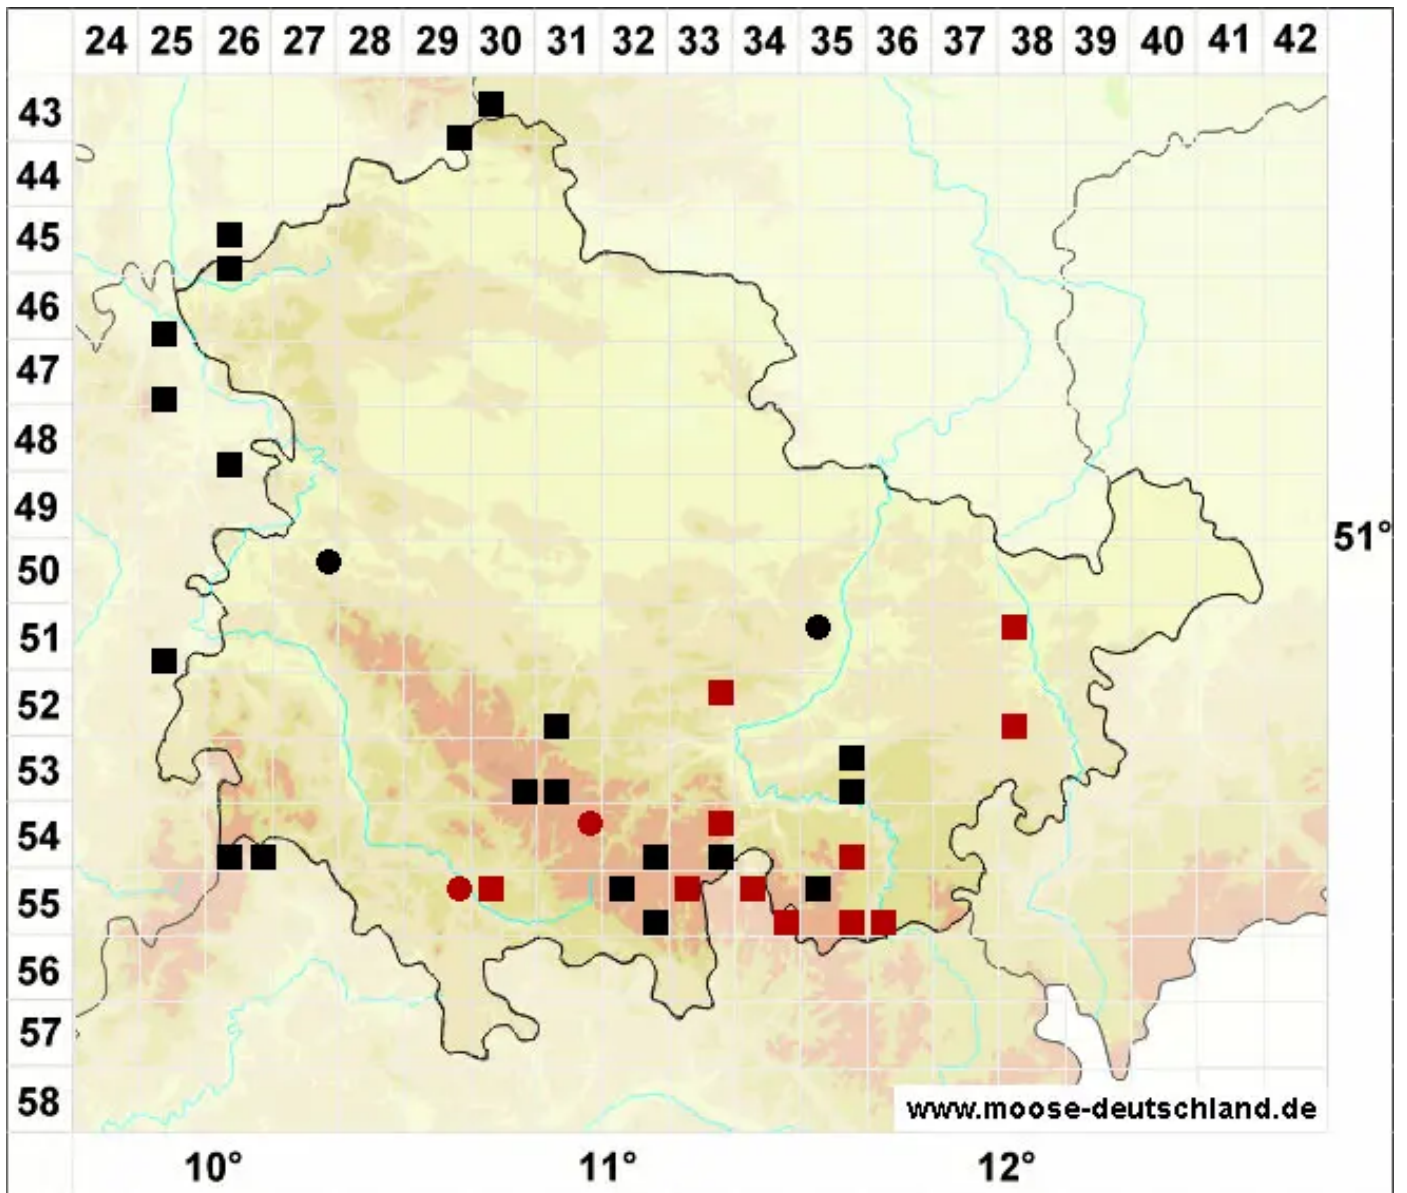

# *Ptychostomum archangelicum* (Bruch & Schimp.) J.R.Spence

Dunkelsporiges Vielzahnbirnmoos

Legende:

- Symbole:**
- Ausgefülltes Symbol:  
Zeitraum von 1980 bis heute (Aktuelle Angabe)
  - Leeres Symbol:  
Zeitraum vor 1980 (Altangabe)
  - Quadrat: Herbarbeleg