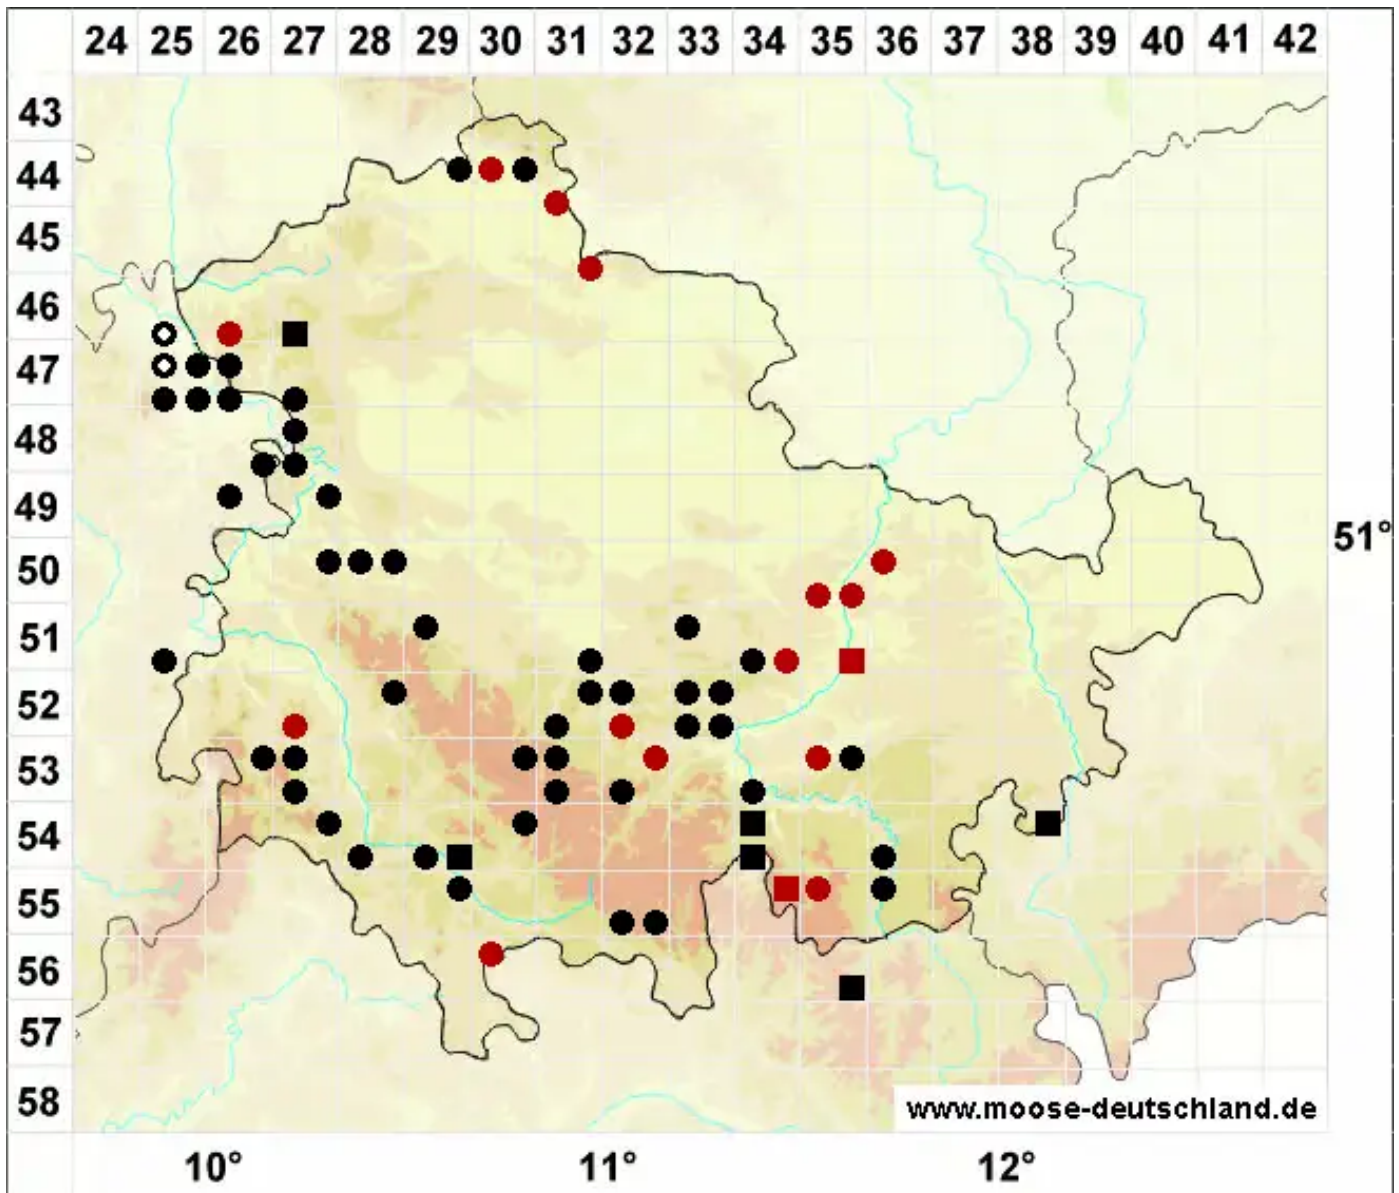

Bryum elegans Nees

Zierliches Birnmoos

Legende:

- Symbole:**
- Ausgefülltes Symbol:
Zeitraum von 1980 bis heute (Aktuelle Angabe)
 - Leeres Symbol:
Zeitraum vor 1980 (Altangabe)
 - Quadrat: Herbarbeleg