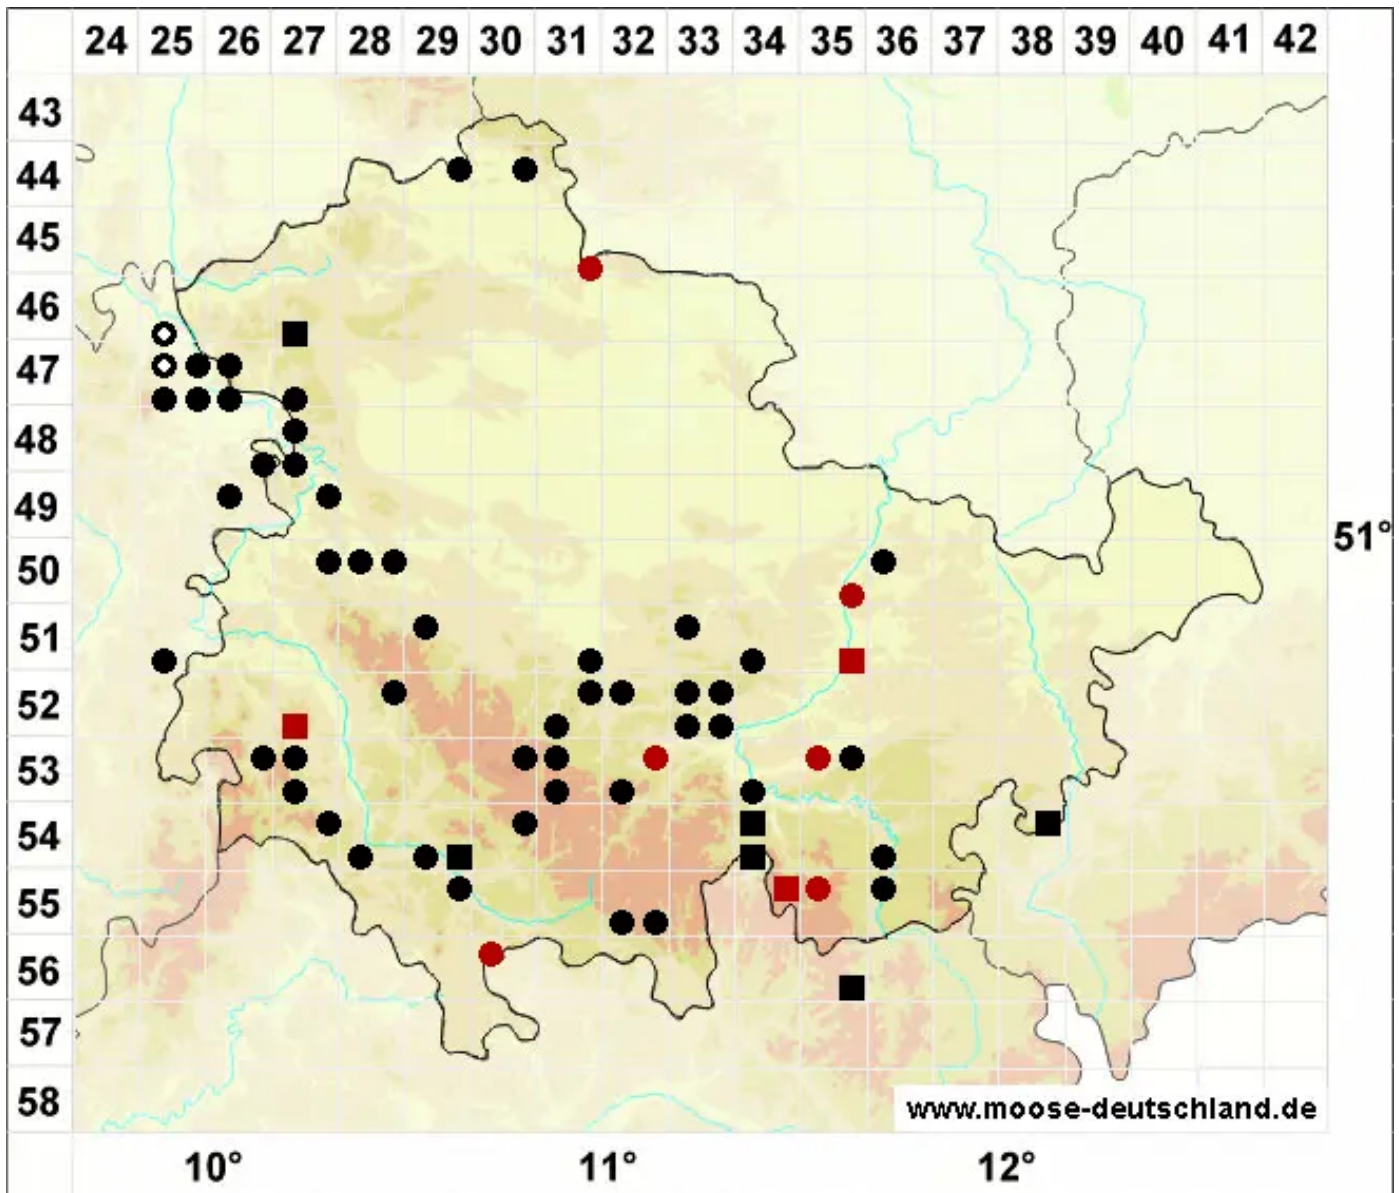

Bryum elegans Nees

Zierliches Birnmoos

Legende:

- Symbole:**
- Ausgefülltes Symbol:
Zeitraum von 1980 bis heute (Aktuelle Angabe)
 - Leeres Symbol:
Zeitraum vor 1980 (Altangabe)
 - Quadrat: Herbarbeleg