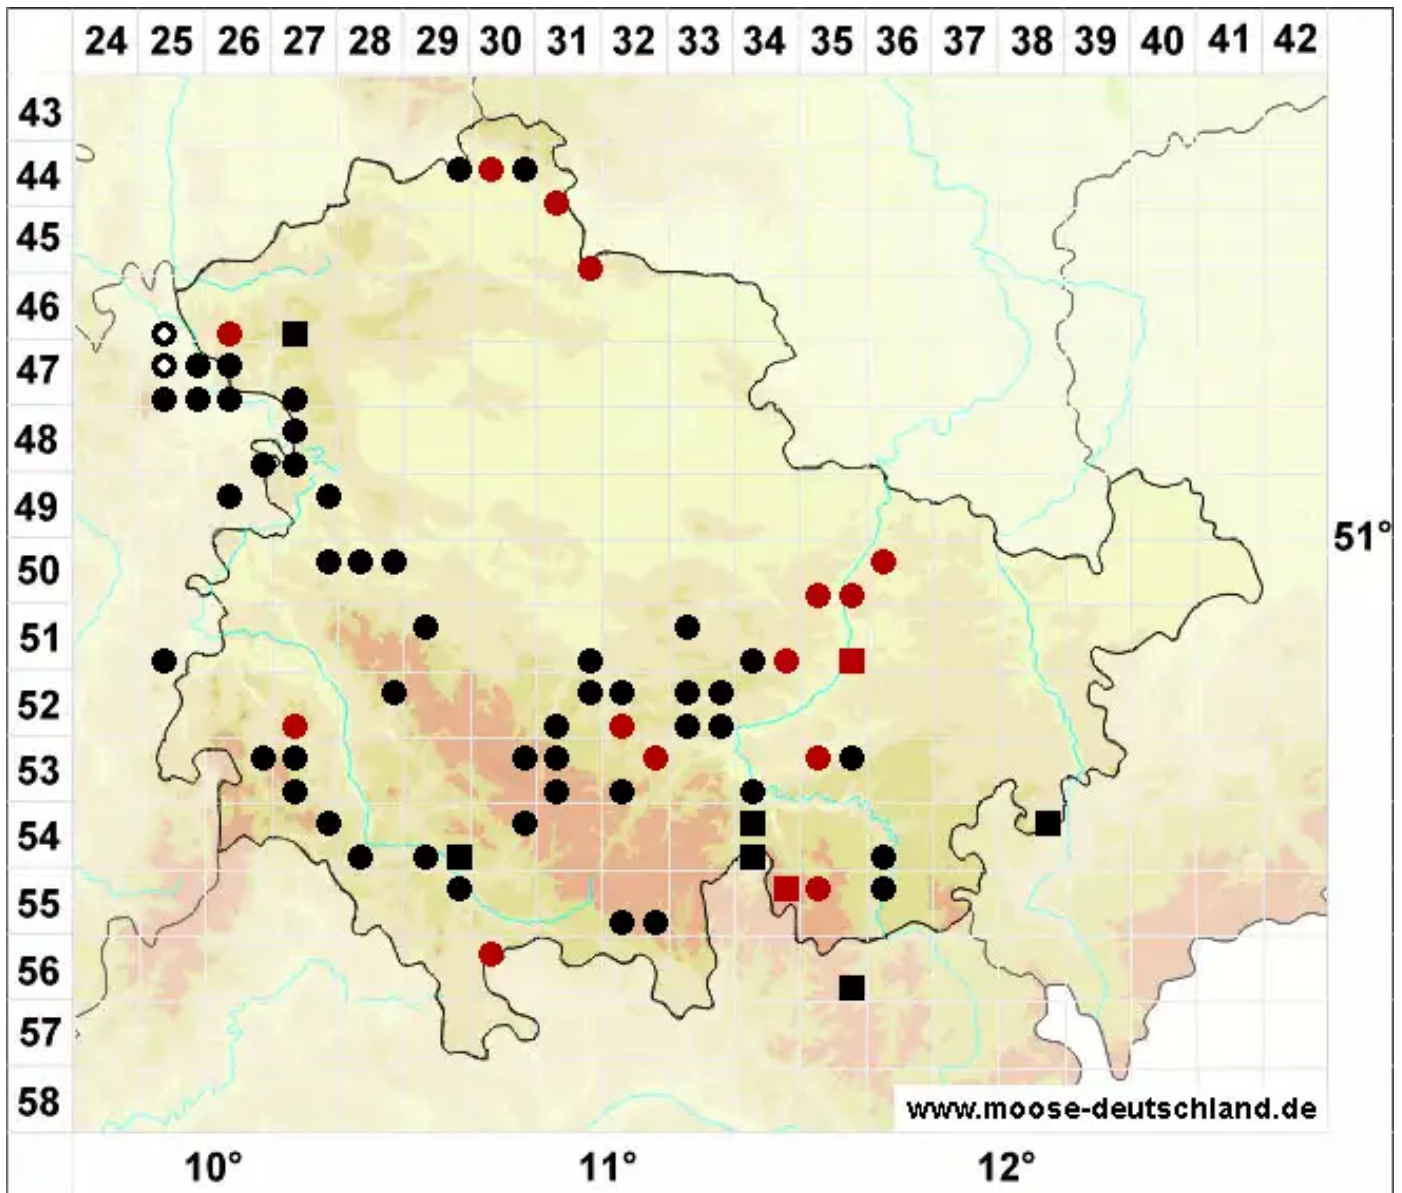

Bryum elegans Nees

Zierliches Birnmoos

Legende:

- Symbole:**
- Ausgefülltes Symbol:
Zeitraum von 1980 bis heute (Aktuelle Angabe)
 - Leeres Symbol:
Zeitraum vor 1980 (Altangabe)
 - Quadrat: Herbarbeleg