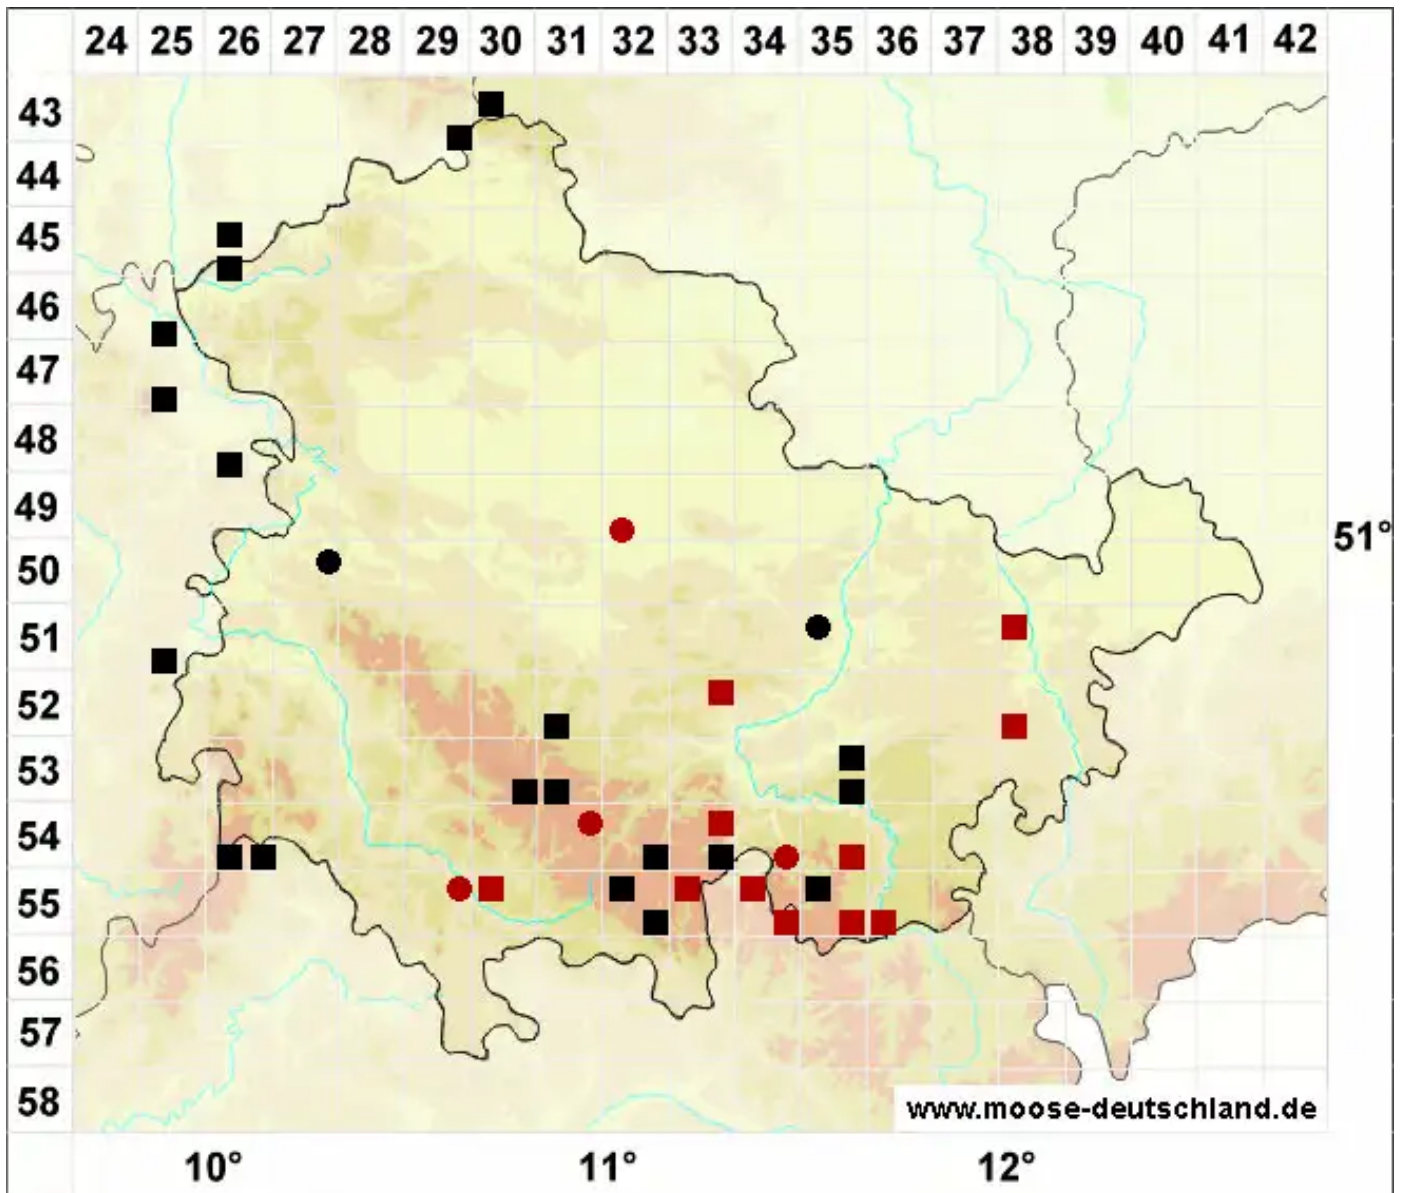

Ptychostomum archangelicum (Bruch & Schimp.) J.R.Spence

Dunkelsporiges Vielzahnbirnmoos

Legende:

- Symbole:**
- Ausgefülltes Symbol:
Zeitraum von 1980 bis heute (Aktuelle Angabe)
 - Leeres Symbol:
Zeitraum vor 1980 (Altangabe)
 - Quadrat: Herbarbeleg