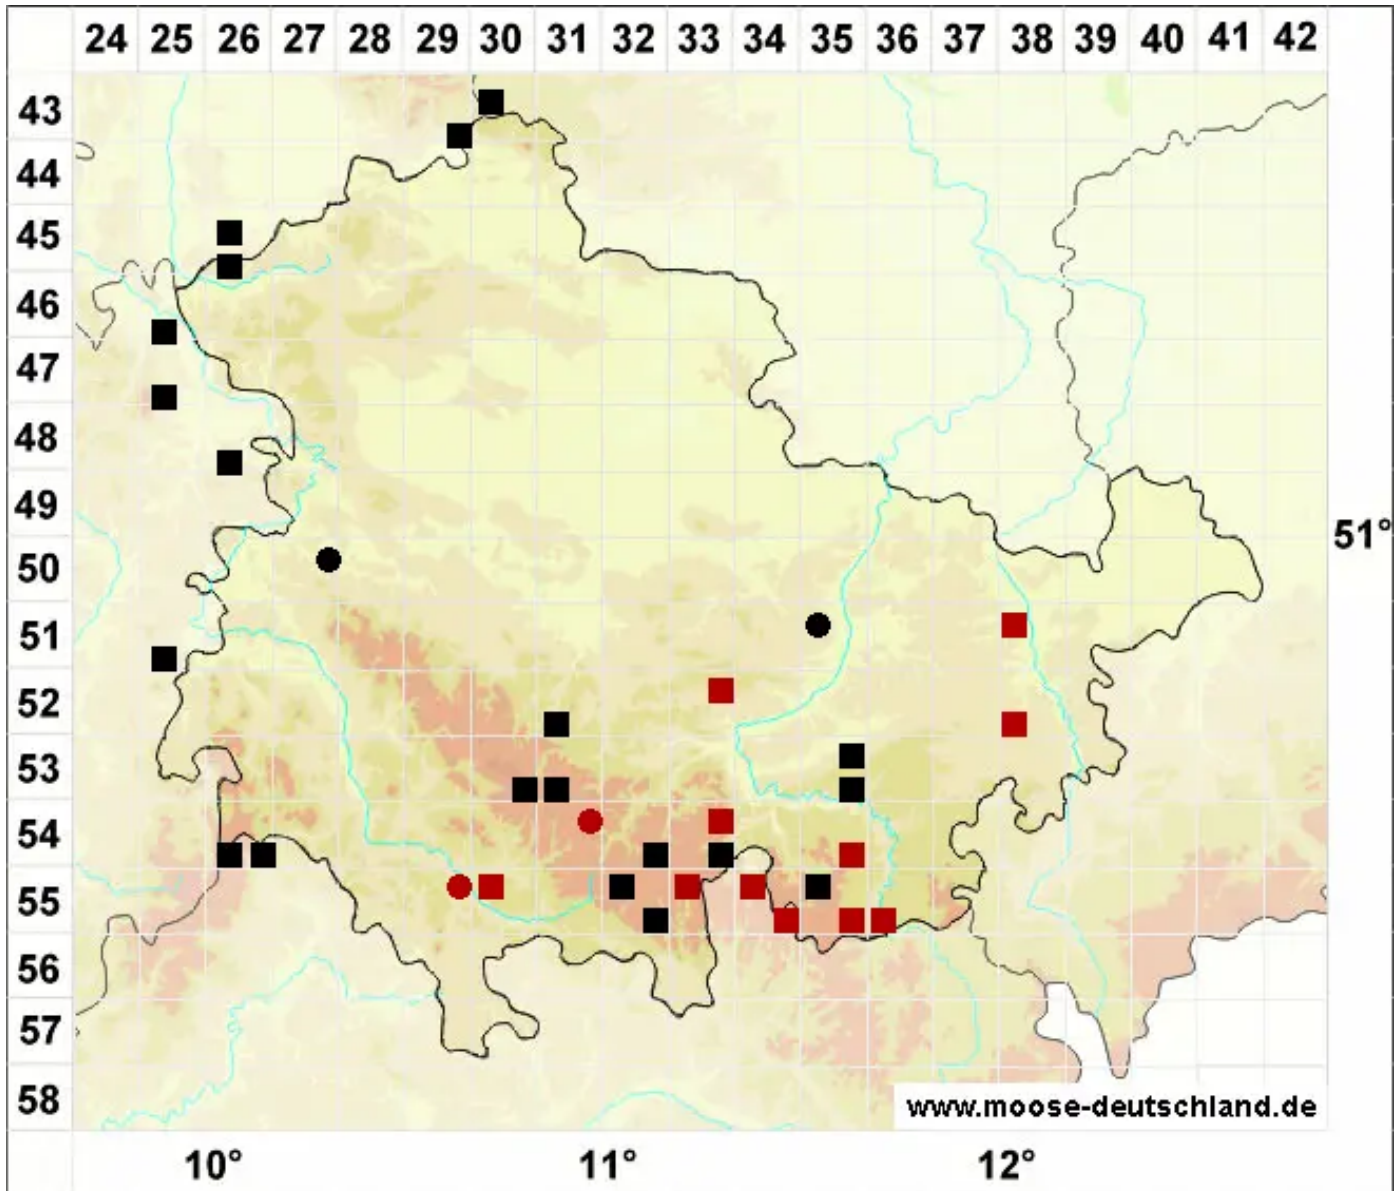

# *Ptychostomum archangelicum* (Bruch & Schimp.) J.R.Spence

Dunkelsporiges Vielzahnbirnmoos

Legende:

- Symbole:**
- Ausgefülltes Symbol:  
Zeitraum von 1980 bis heute (Aktuelle Angabe)
  - Leeres Symbol:  
Zeitraum vor 1980 (Altangabe)
  - Quadrat: Herbarbeleg