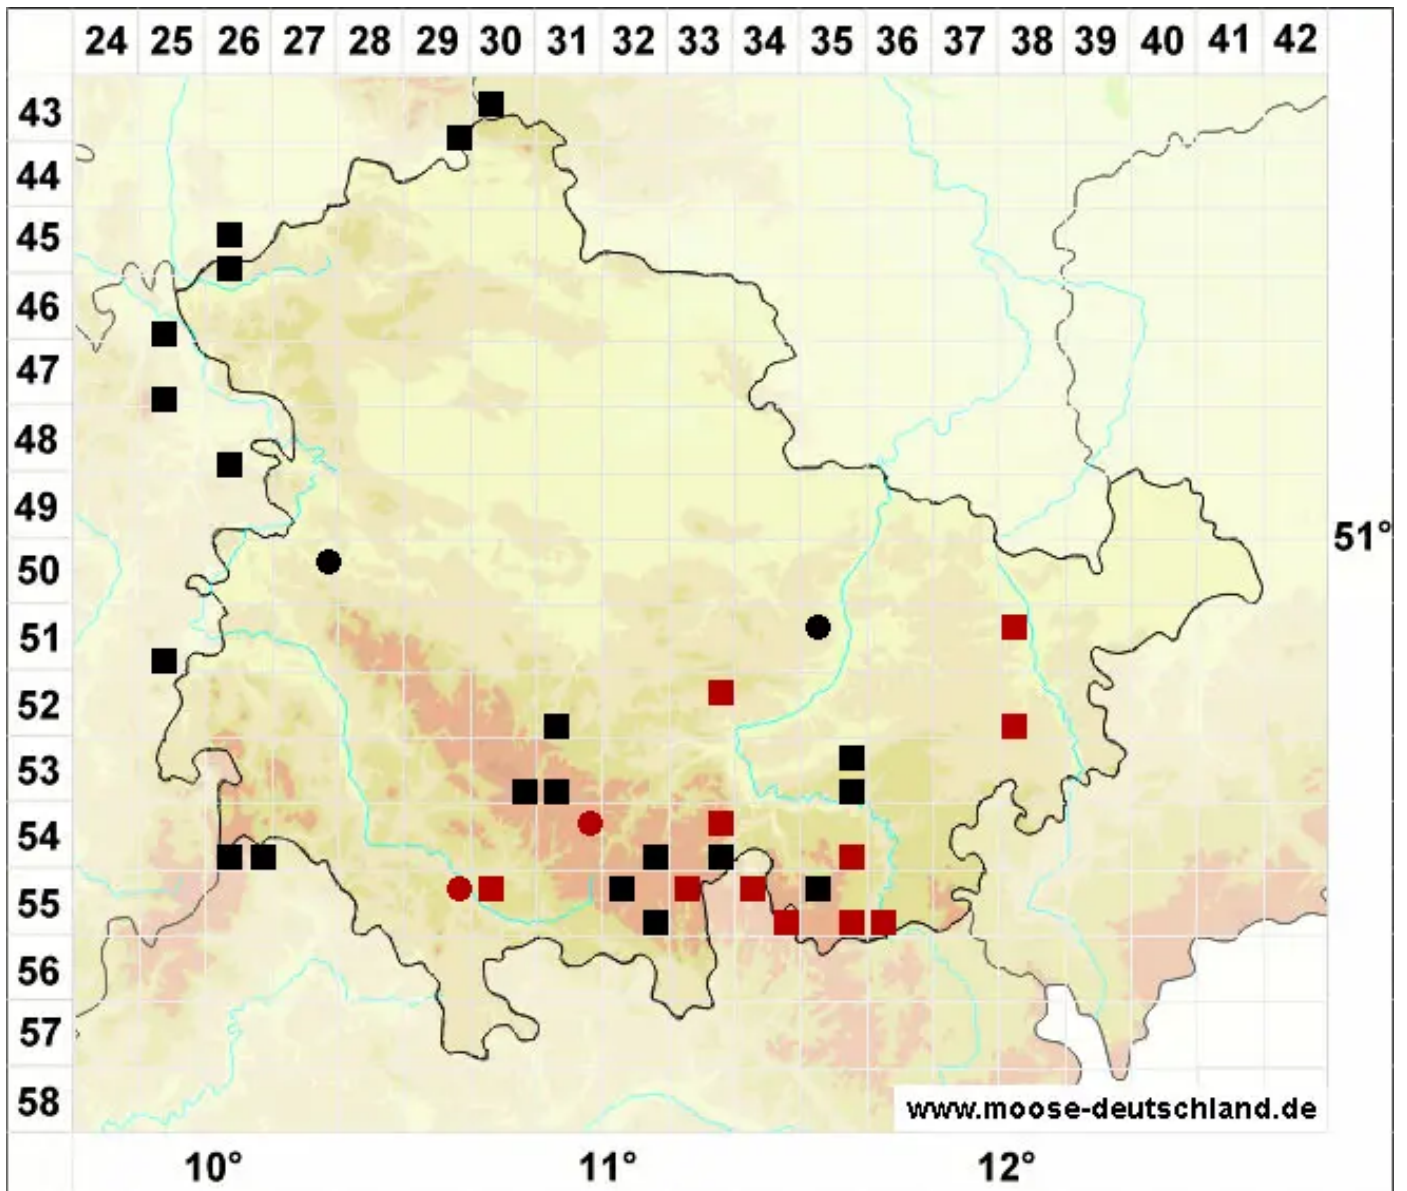

Ptychostomum archangelicum (Bruch & Schimp.) J.R.Spence

Dunkelsporiges Vielzahnbirnmoos

Legende:

- Symbole:**
- Ausgefülltes Symbol:
Zeitraum von 1980 bis heute (Aktuelle Angabe)
 - Leeres Symbol:
Zeitraum vor 1980 (Altangabe)
 - Quadrat: Herbarbeleg