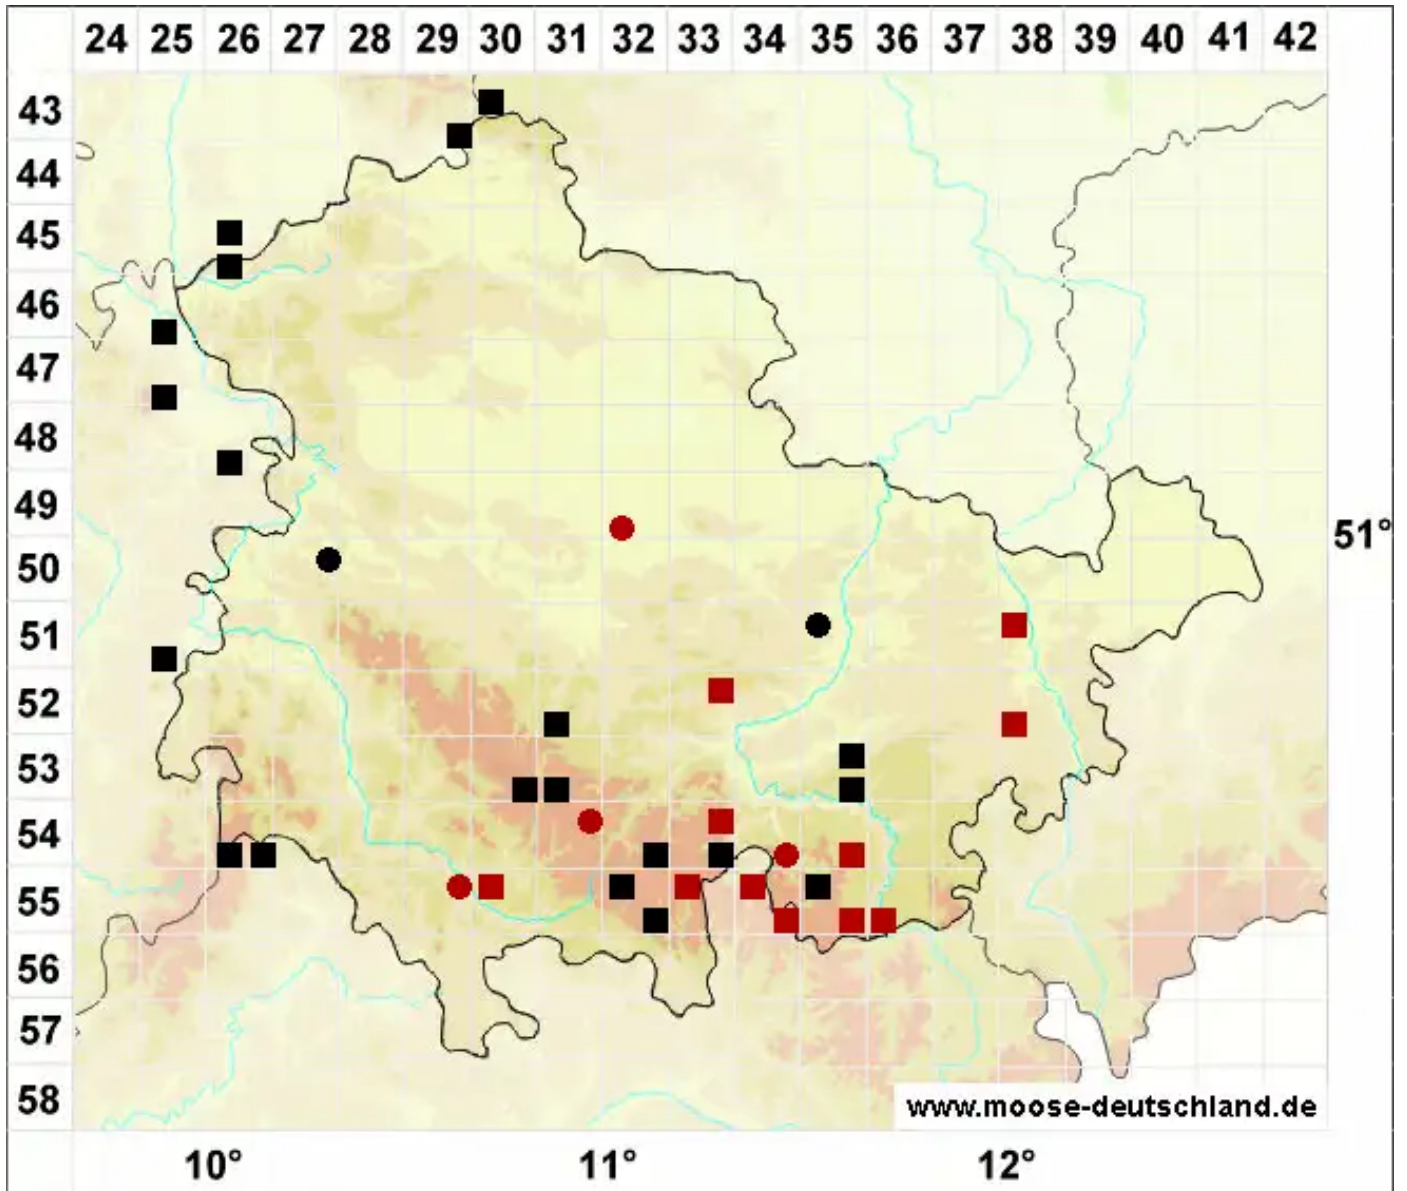

# *Ptychostomum archangelicum* (Bruch & Schimp.) J.R.Spence

Dunkelsporiges Vielzahnbirnmoos

Legende:

- Symbole:**  
Ausgefülltes Symbol:  
Zeitraum von 1980 bis heute (Aktuelle Angabe)  
Leeres Symbol:  
Zeitraum vor 1980 (Altangabe)  
Quadrat: Herbarbeleg