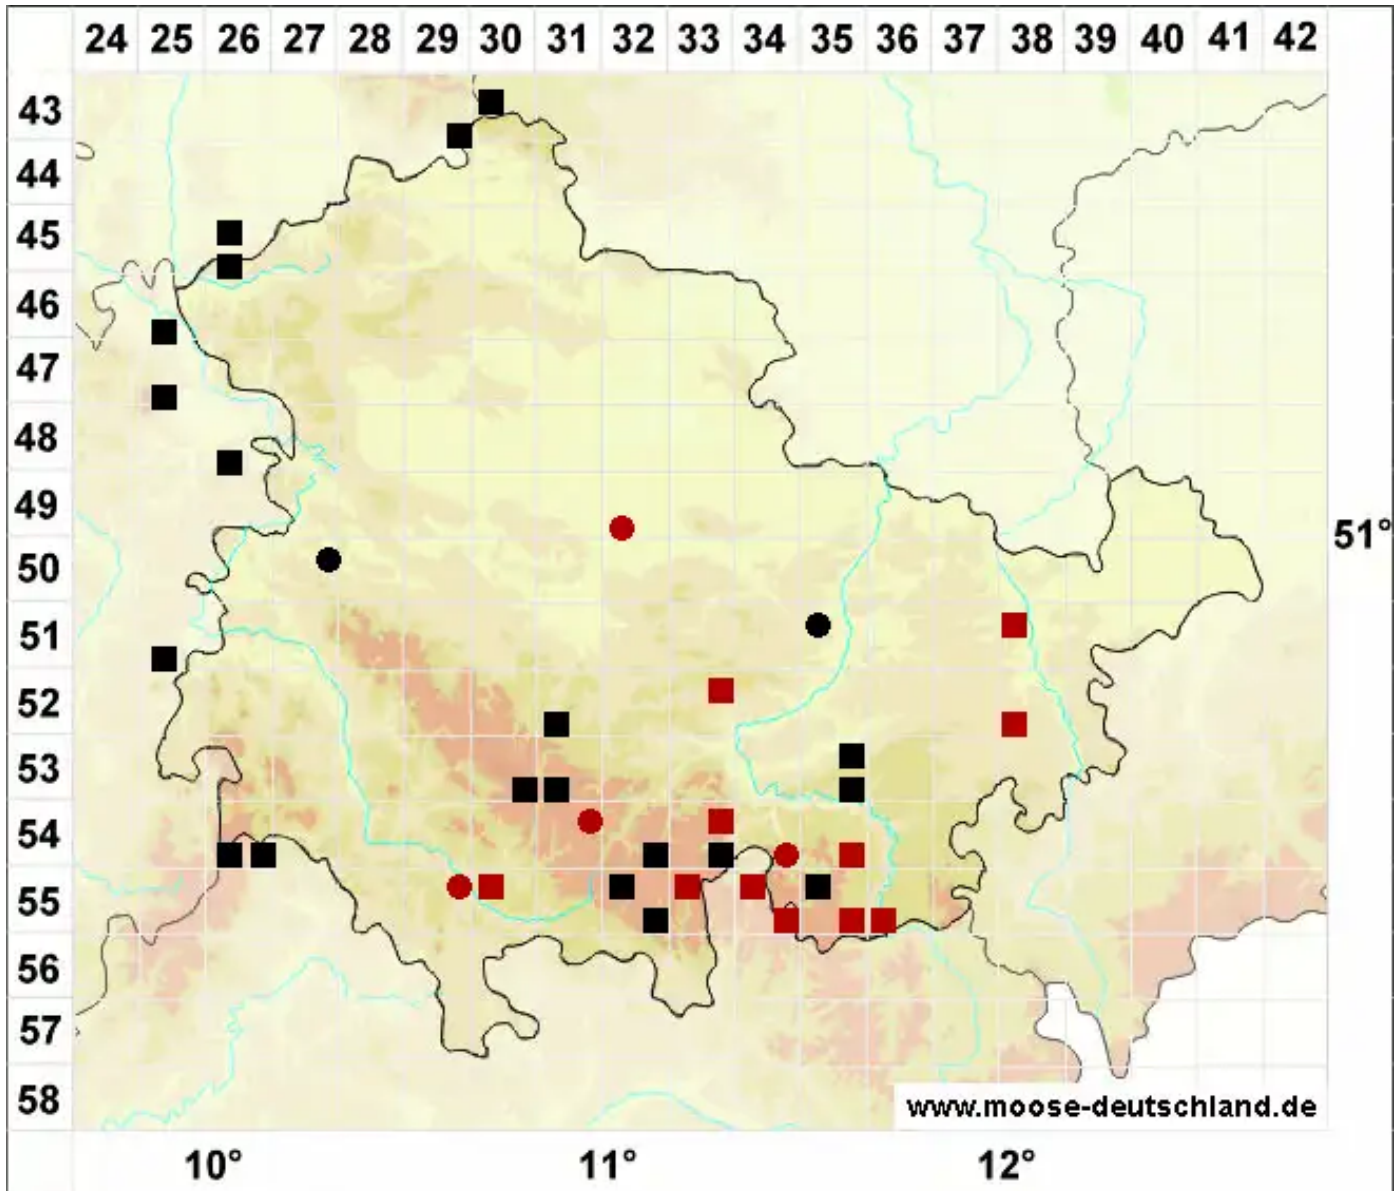

Ptychostomum archangelicum (Bruch & Schimp.) J.R.Spence

Dunkelsporiges Vielzahnbirnmoos

Legende:

- Symbole:**
- Ausgefülltes Symbol:
Zeitraum von 1980 bis heute (Aktuelle Angabe)
 - Leeres Symbol:
Zeitraum vor 1980 (Altangabe)
 - Quadrat: Herbarbeleg