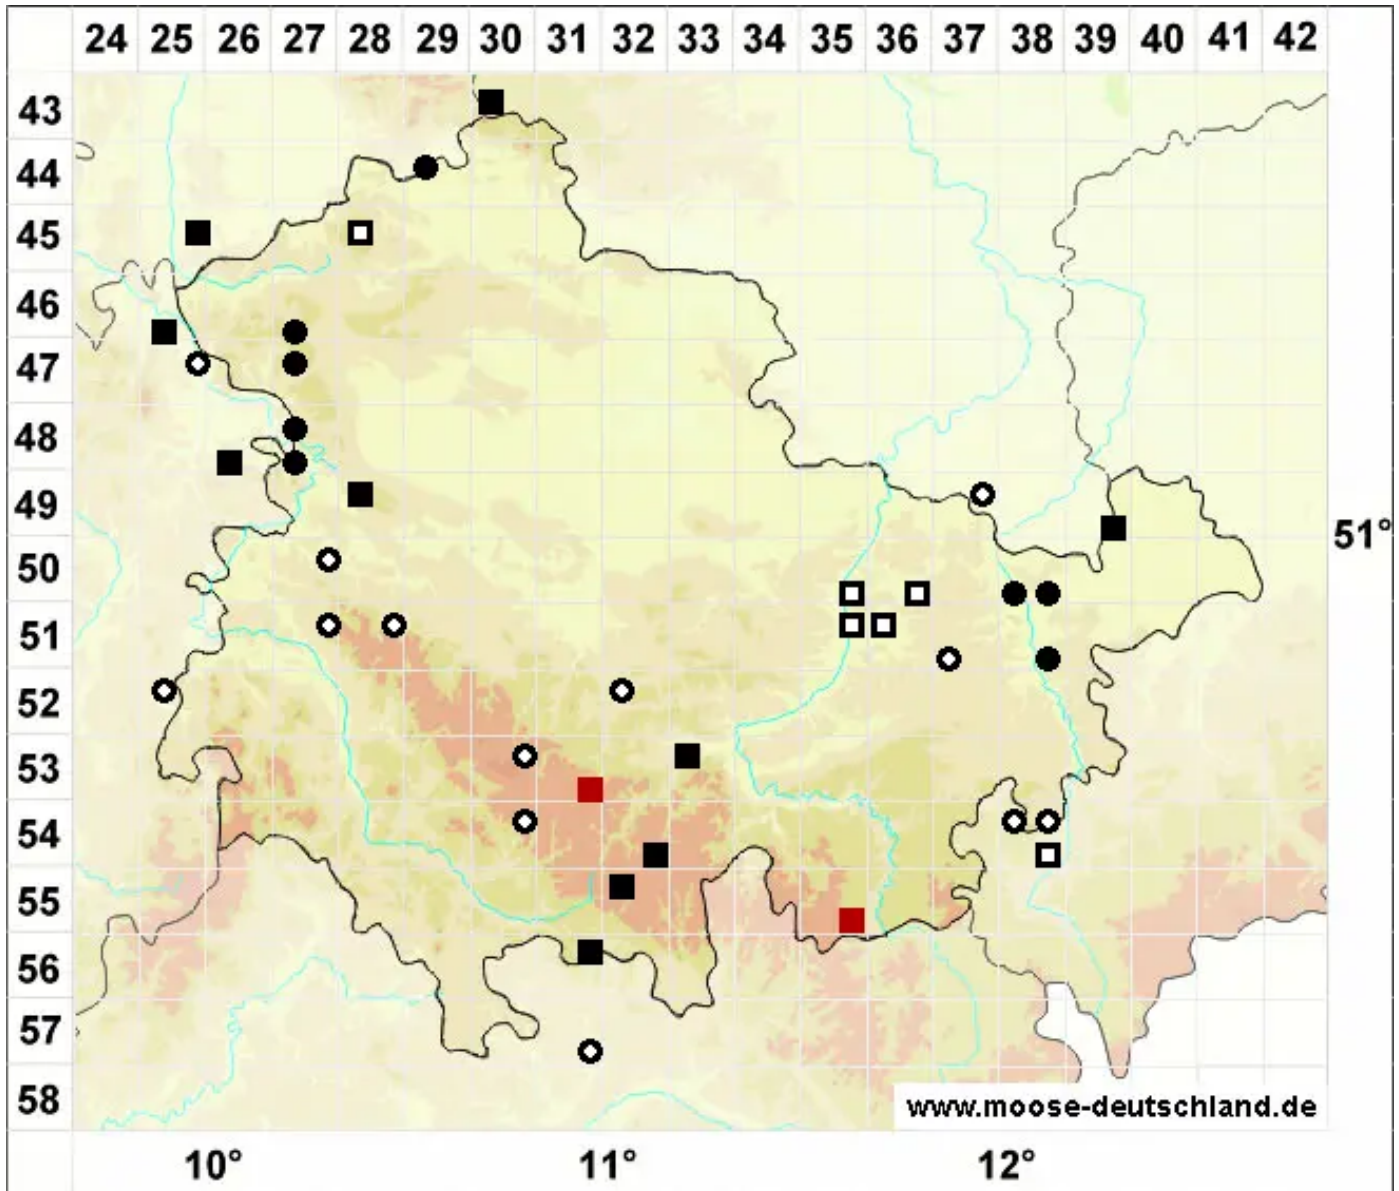

Bryum intermedium (Brid.) Blandow

Mittleres Birnmoos

Legende:

- Symbole:**
Ausgefülltes Symbol:
Zeitraum von 1980 bis heute (Aktuelle Angabe)
Leeres Symbol:
Zeitraum vor 1980 (Altangabe)
Quadrat: Herbarbeleg