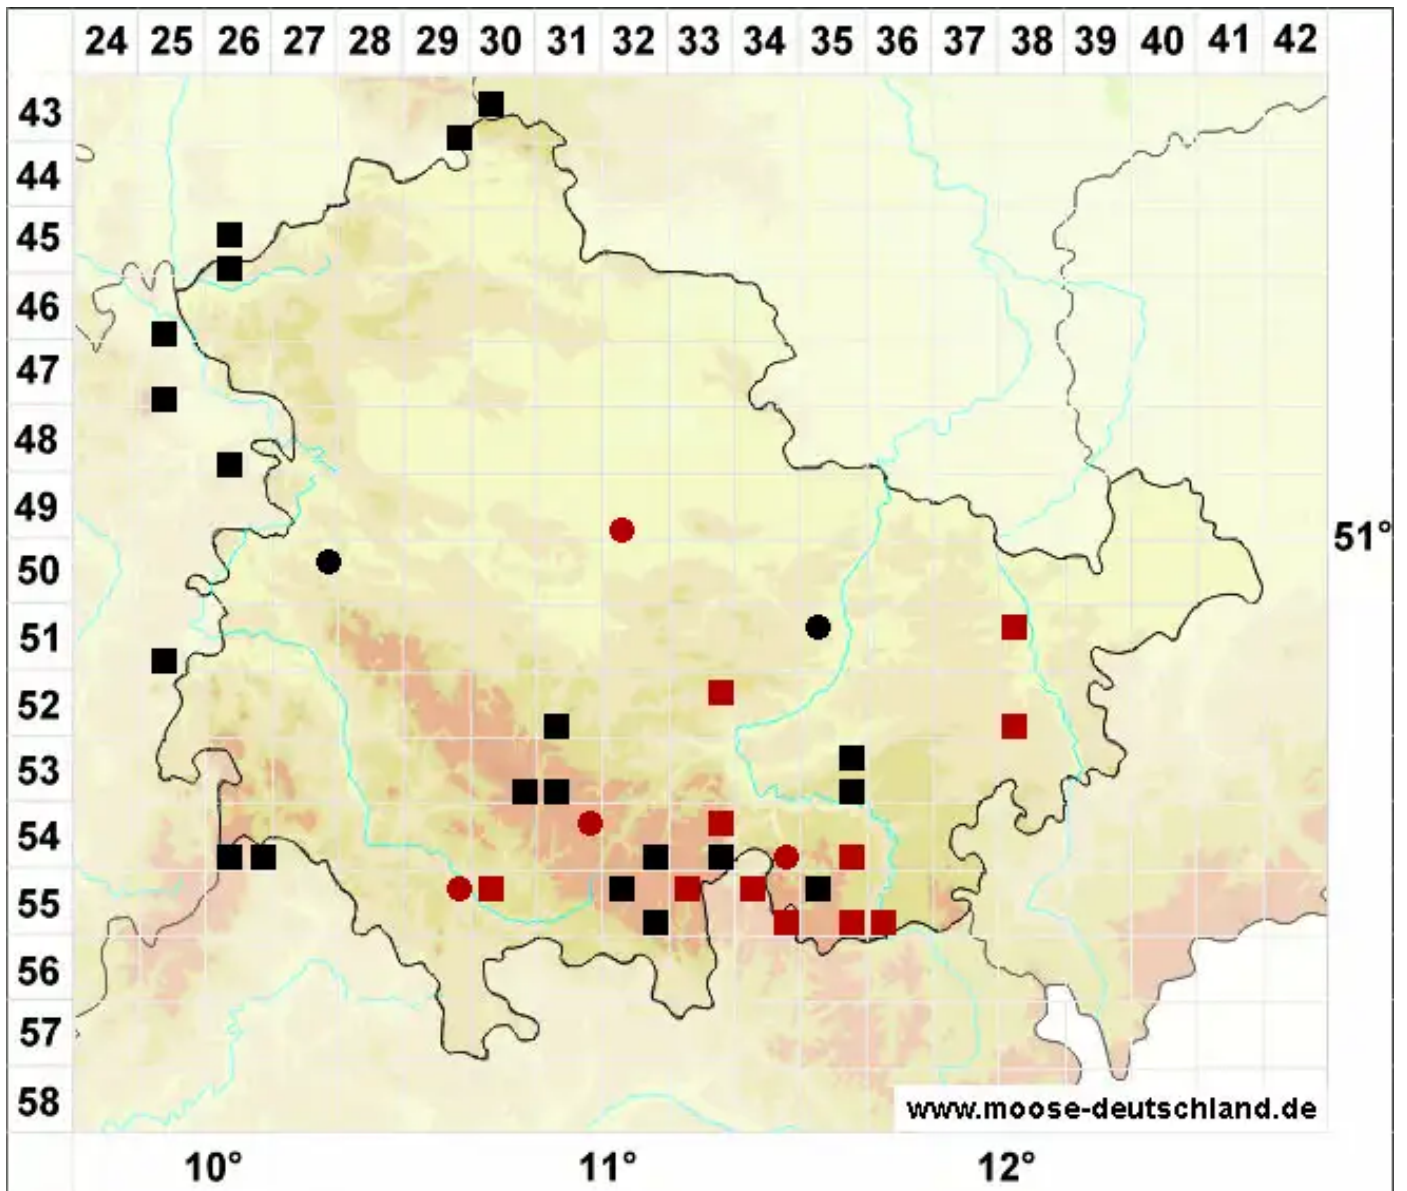

# *Ptychostomum archangelicum* (Bruch & Schimp.) J.R.Spence

Dunkelsporiges Vielzahnbirnmoos

Legende:

**Symbole:**  
Ausgefülltes Symbol:  
Zeitraum von 1980 bis heute (Aktuelle Angabe)  
Leeres Symbol:  
Zeitraum vor 1980 (Altangabe)  
Quadrat: Herbarbeleg