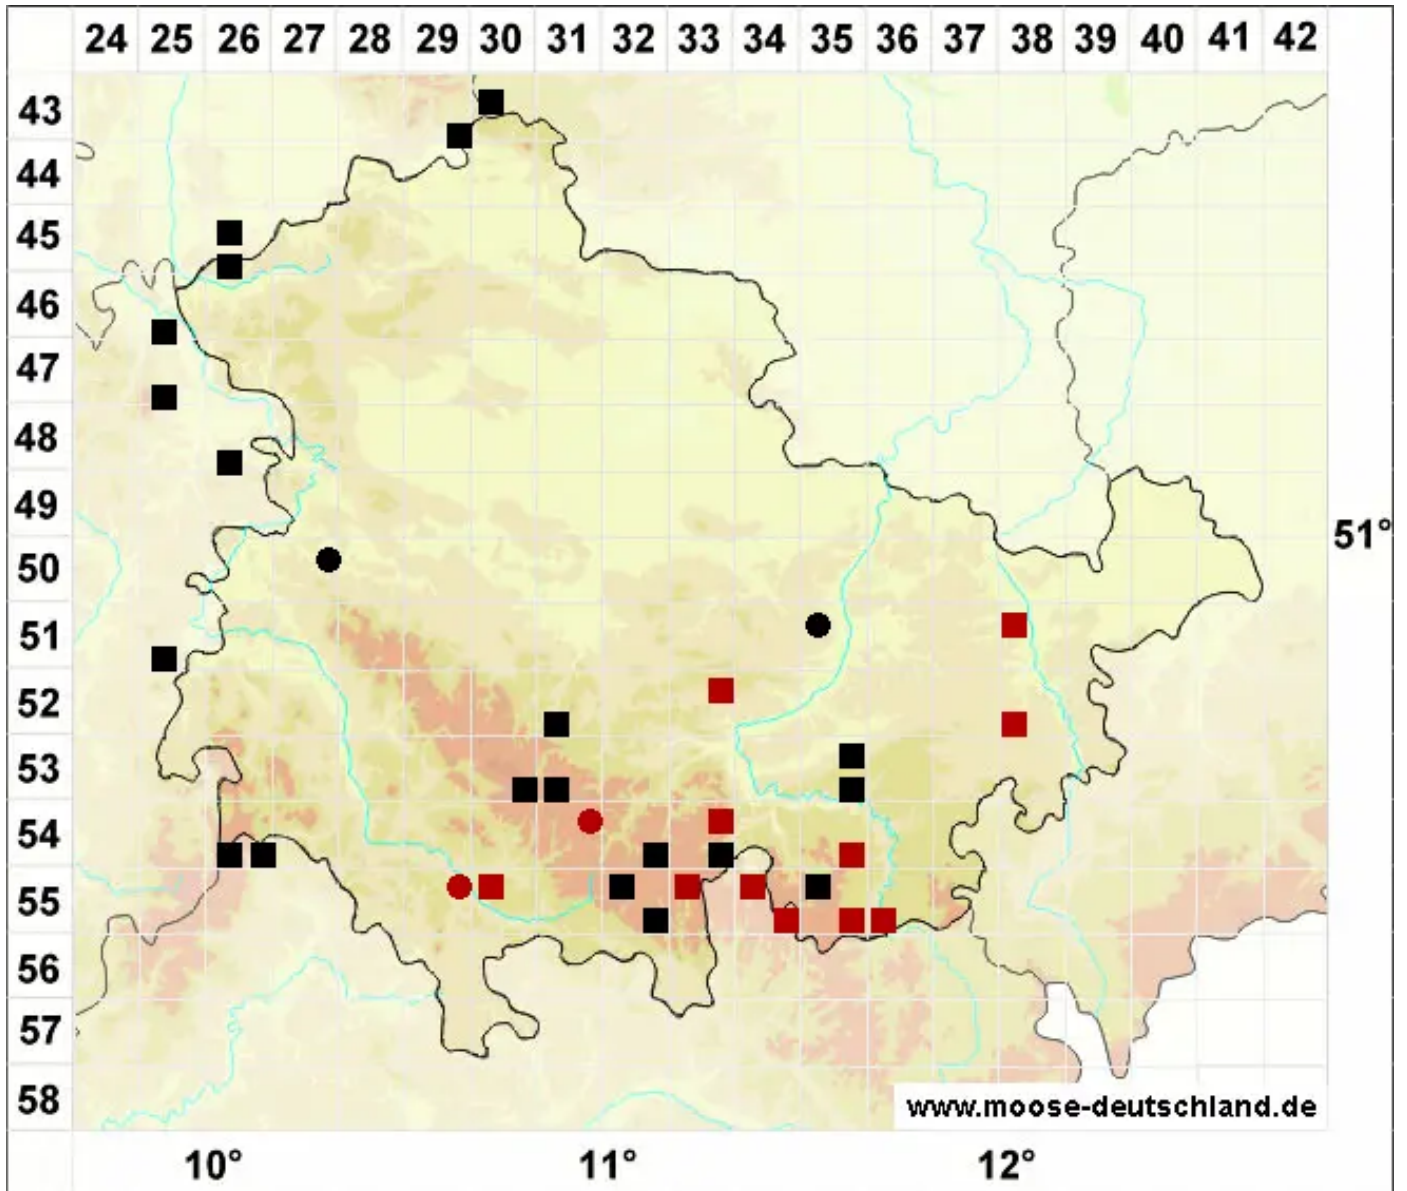

# *Ptychostomum archangelicum* (Bruch & Schimp.) J.R.Spence

Dunkelsporiges Vielzahnbirnmoos

Legende:

- Symbole:**
- Ausgefülltes Symbol:  
Zeitraum von 1980 bis heute (Aktuelle Angabe)
  - Leeres Symbol:  
Zeitraum vor 1980 (Altangabe)
  - Quadrat: Herbarbeleg