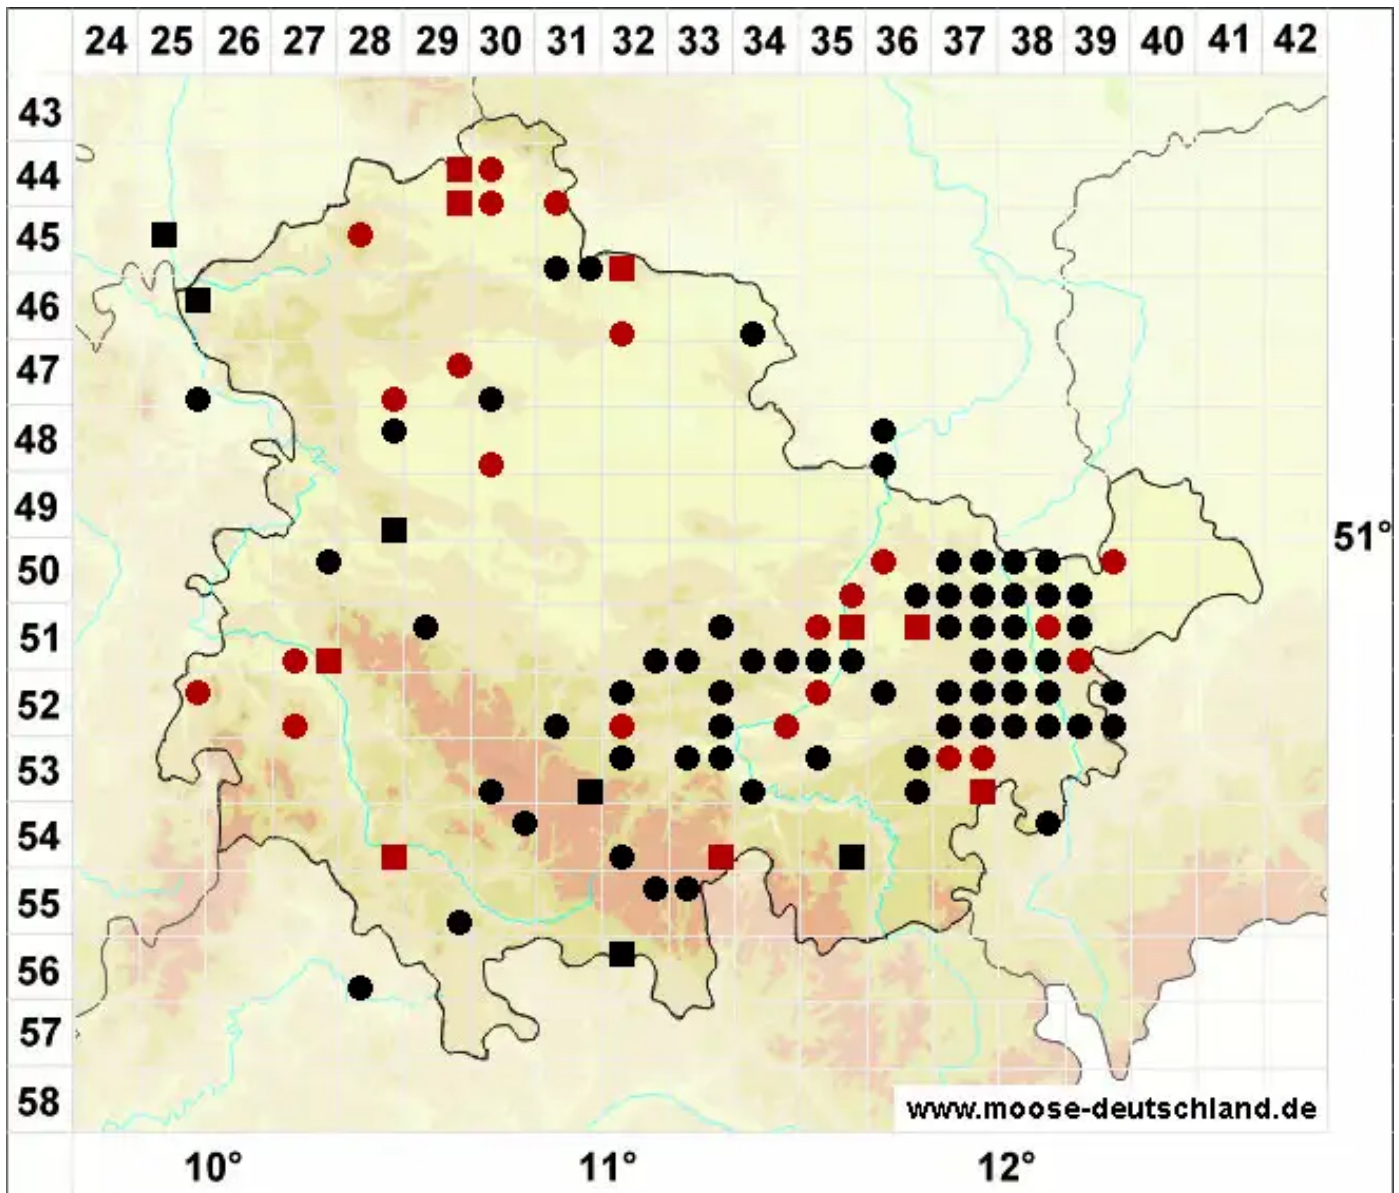

Bryum klinggraeffii Schimp.

Klinggräffs Birnmoos

Legende:

- Symbole:**
Ausgefülltes Symbol:
Zeitraum von 1980 bis heute (Aktuelle Angabe)
Leeres Symbol:
Zeitraum vor 1980 (Altangabe)
Quadrat: Herbarbeleg