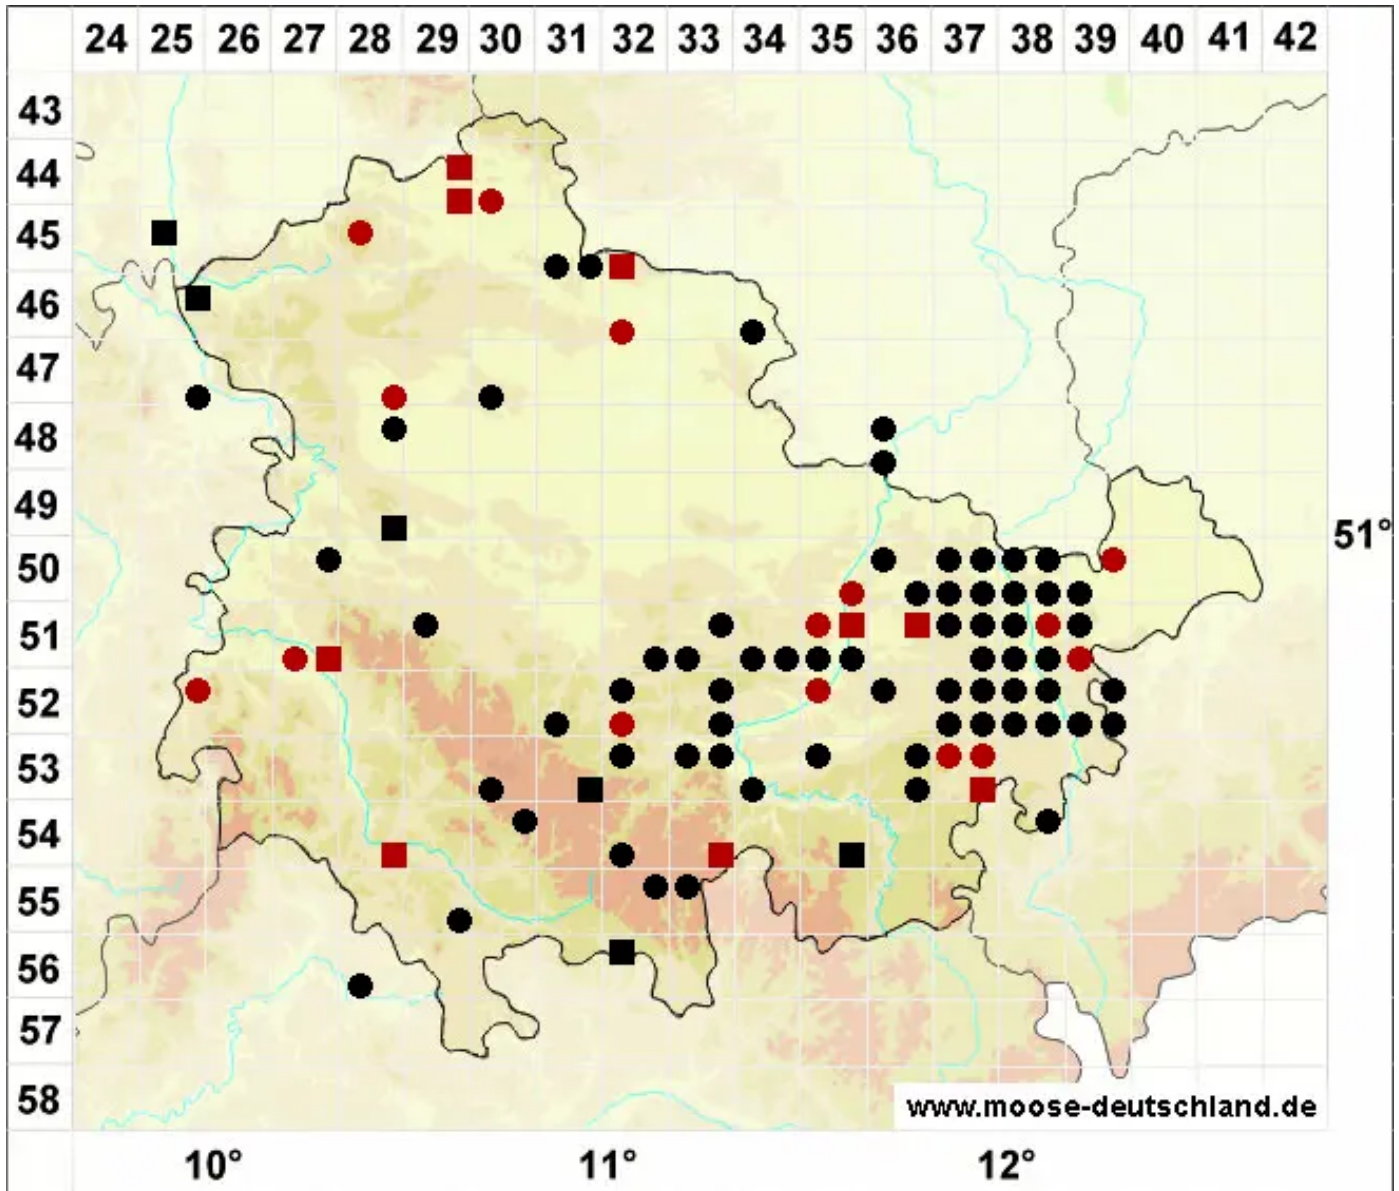

Bryum klinggraeffii Schimp.

Klinggräffs Birnmoos

Legende:

- Symbole:**
Ausgefülltes Symbol:
Zeitraum von 1980 bis heute (Aktuelle Angabe)
Leeres Symbol:
Zeitraum vor 1980 (Altangabe)
Quadrat: Herbarbeleg