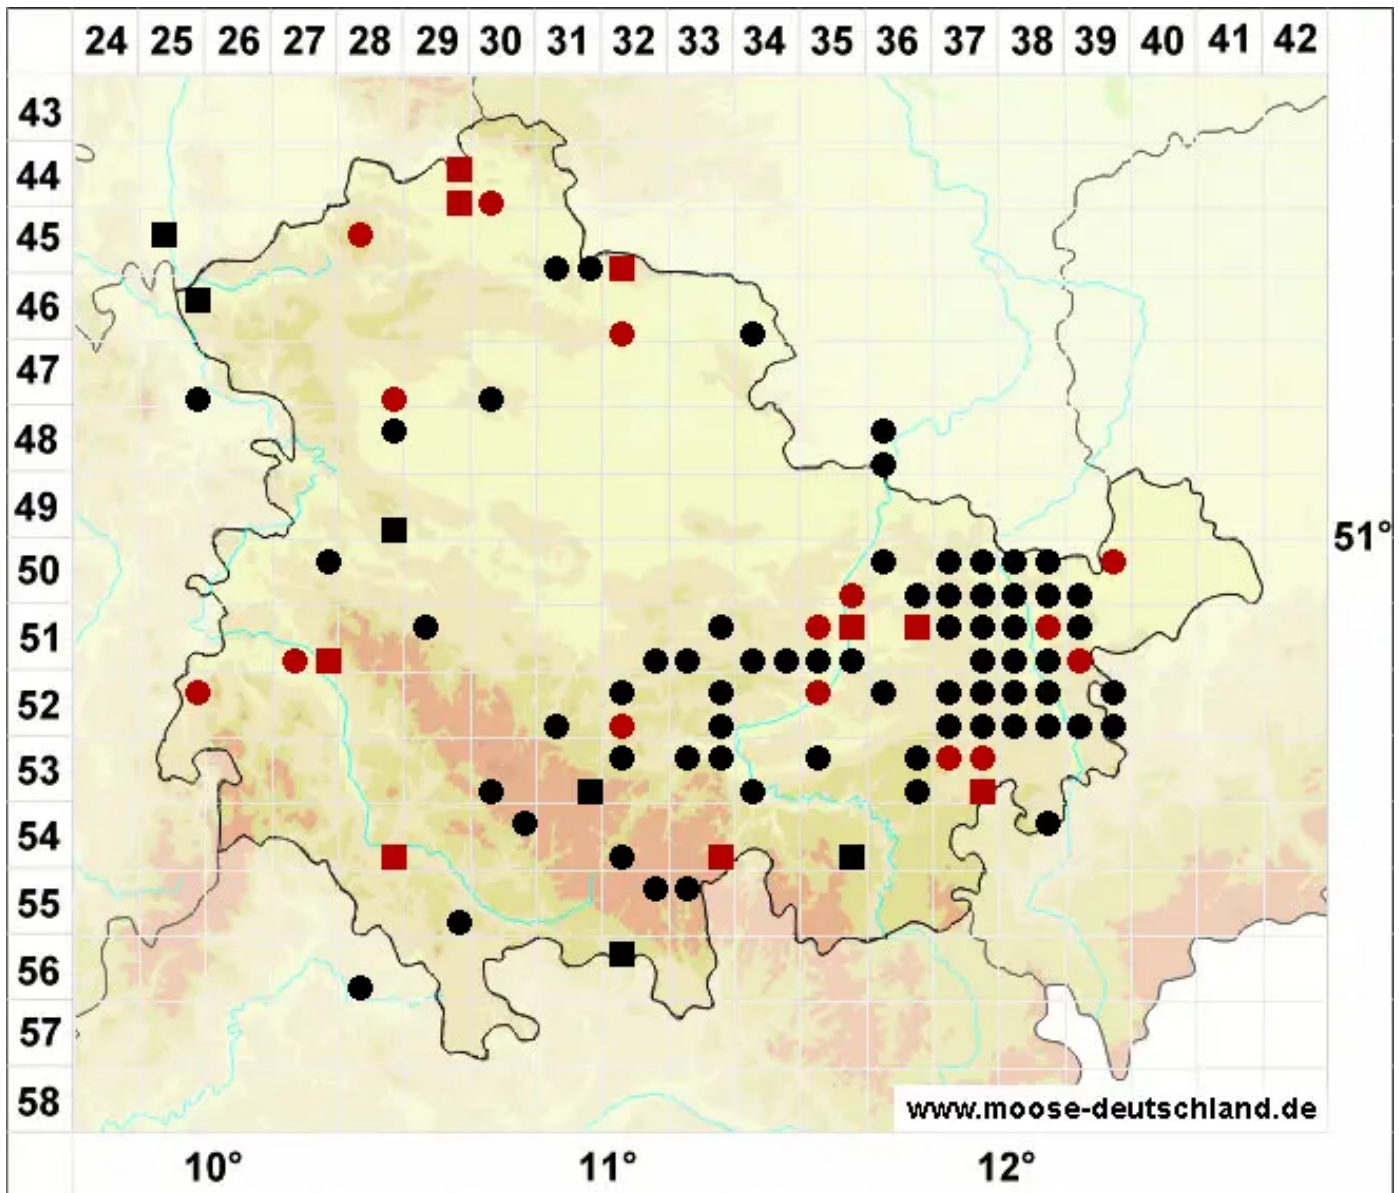

Bryum klinggraeffii Schimp.

Klinggräffs Birnmoos

Legende:

- Symbole:**
- Ausgefülltes Symbol:
Zeitraum von 1980 bis heute (Aktuelle Angabe)
 - Leeres Symbol:
Zeitraum vor 1980 (Altangabe)
 - Quadrat: Herbarbeleg