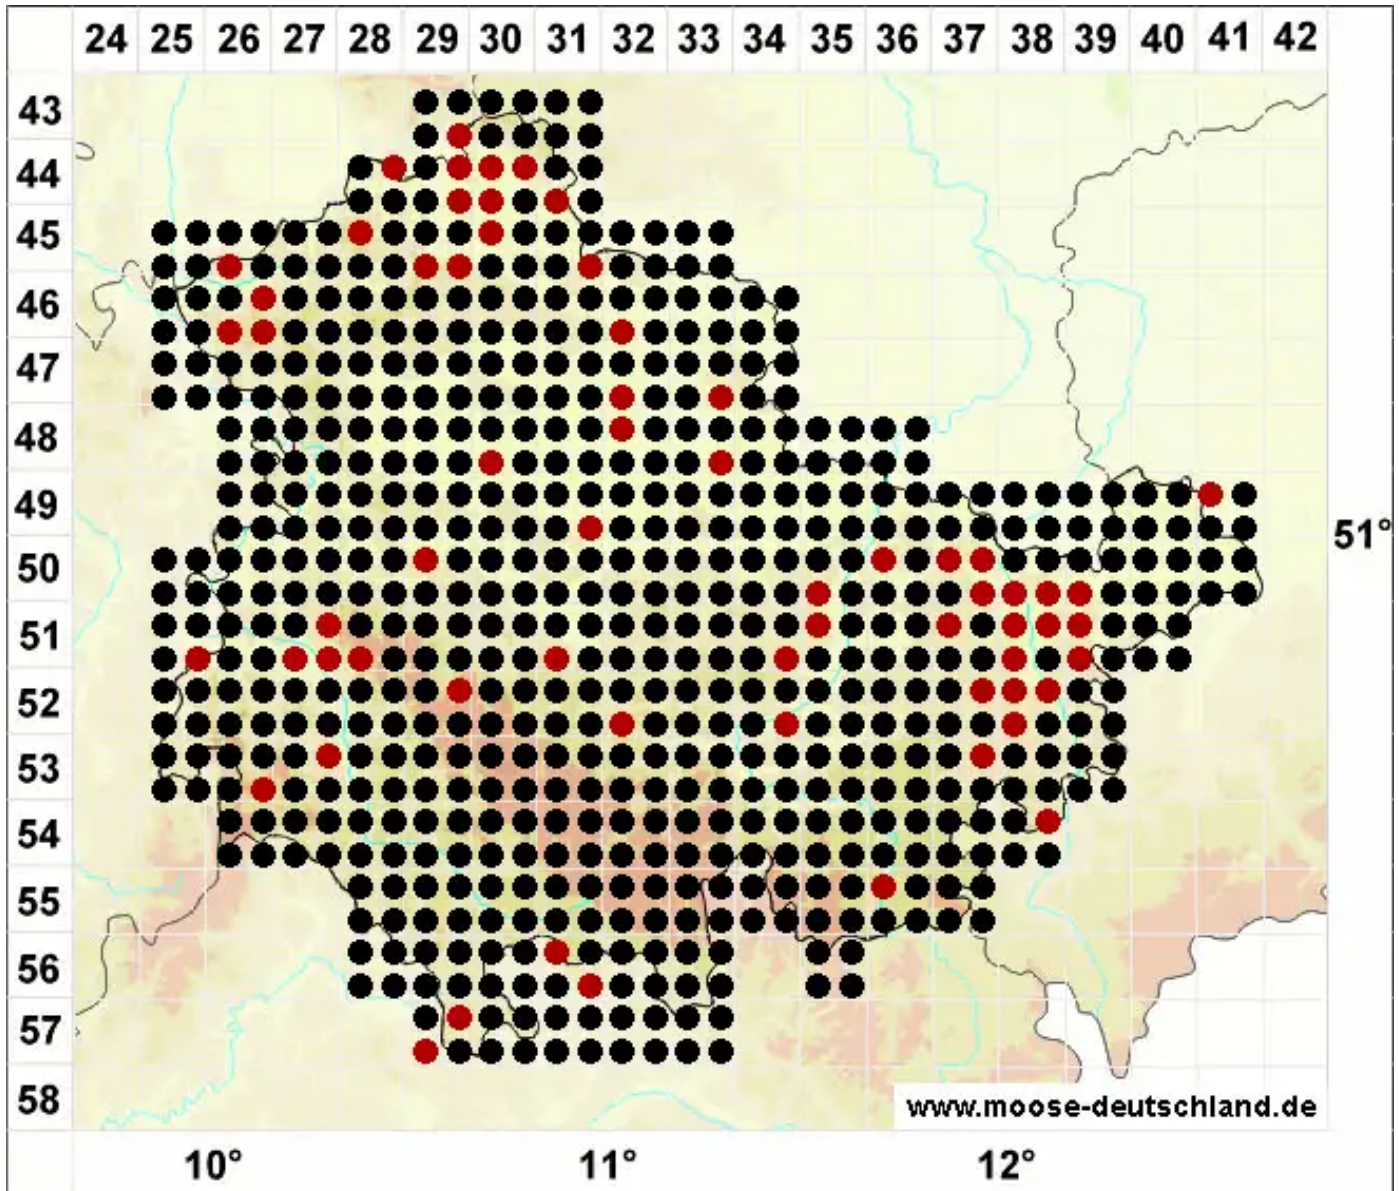

Bryum argenteum Hedw.

Silber-Birnmoos

Legende:

Symbole:

Ausgefülltes Symbol:
Zeitraum von 1980 bis heute (Aktuelle Angabe)

Leeres Symbol:
Zeitraum vor 1980 (Altangabe)

Quadrat: Herbarbeleg