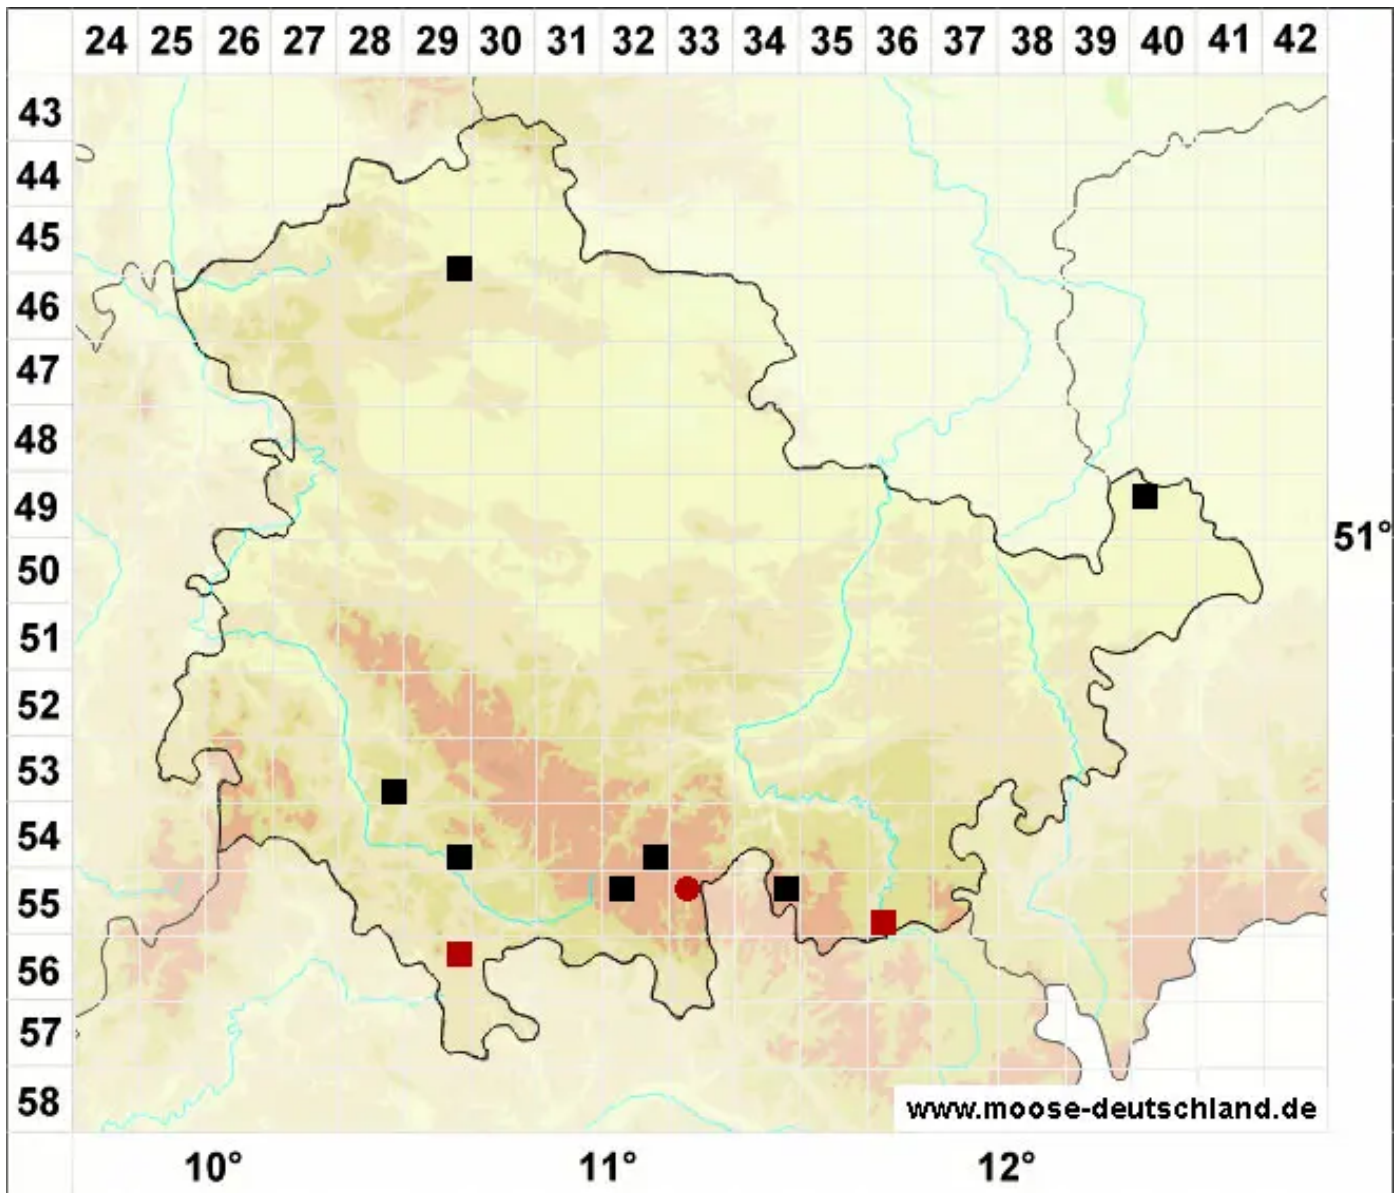

***Ptychostomum creberrimum* (Taylor) J.R.Spence & H.P.Ramsd.**

Gelbsporiges Vielzahnbirnmoos

Legende:

- Symbole:**
Ausgefülltes Symbol:
Zeitraum von 1980 bis heute (Aktuelle Angabe)
Leeres Symbol:
Zeitraum vor 1980 (Altangabe)
Quadrat: Herbarbeleg