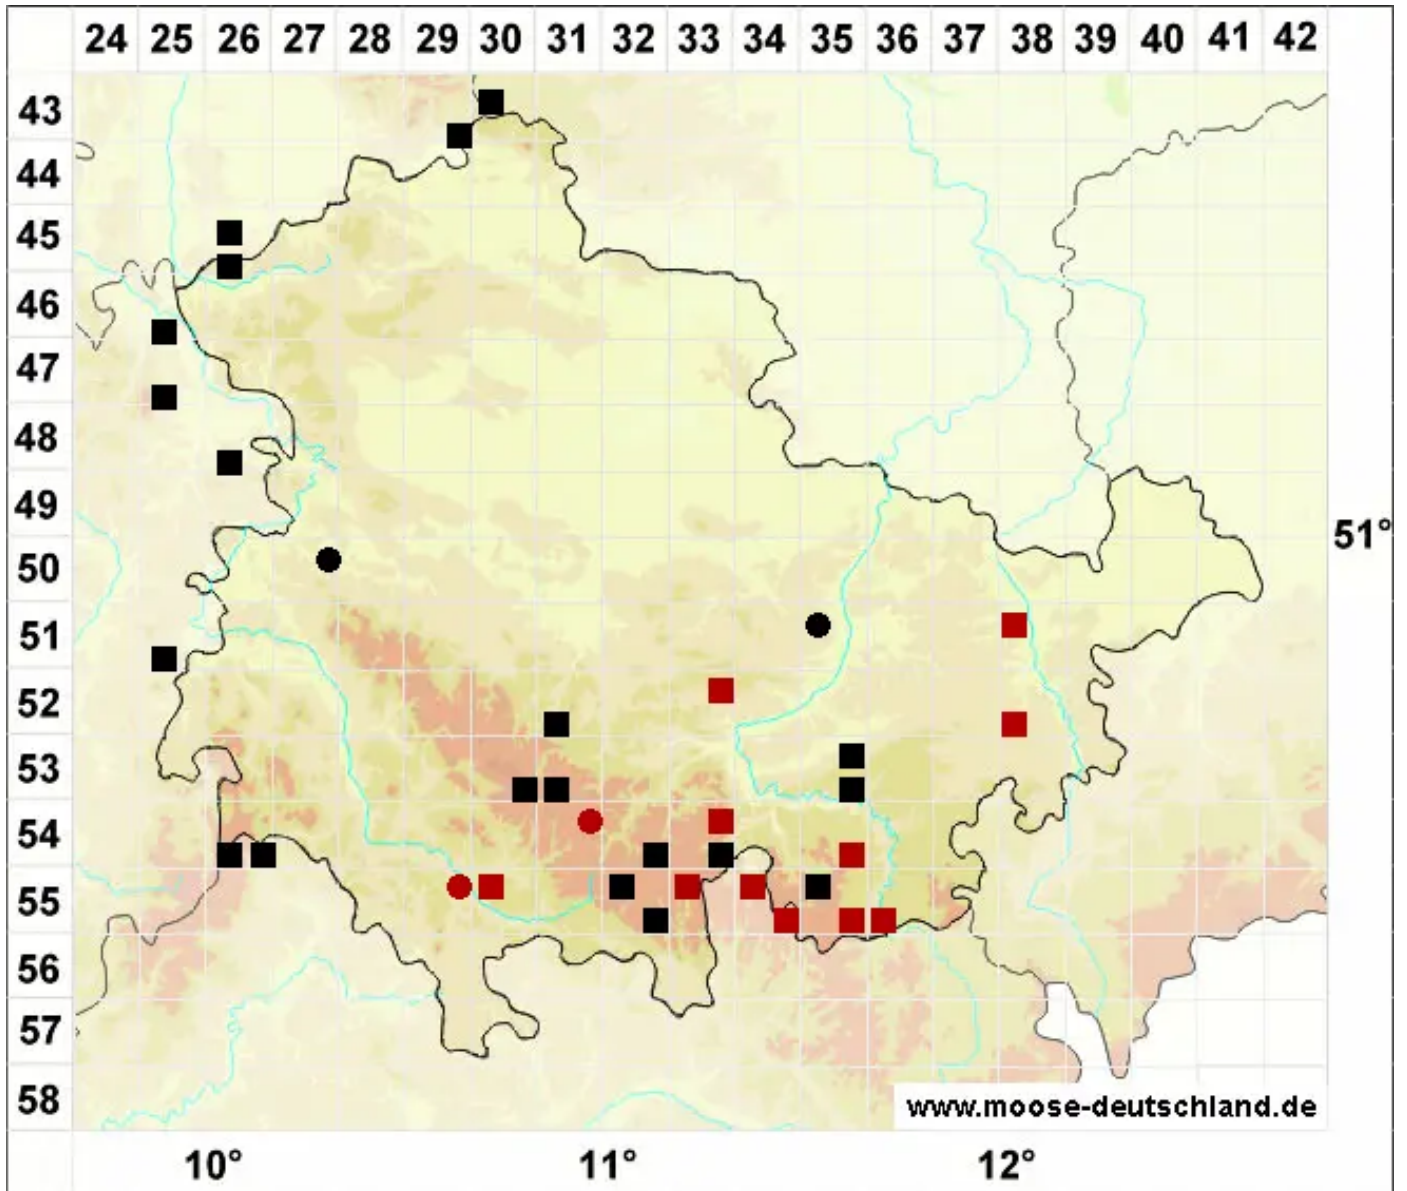

Ptychostomum archangelicum (Bruch & Schimp.) J.R.Spence

Dunkelsporiges Vielzahnbirnmoos

Legende:

Symbole:

Ausgefülltes Symbol:
Zeitraum von 1980 bis heute (Aktuelle Angabe)

Leeres Symbol:
Zeitraum vor 1980 (Altangabe)

Quadrat: Herbarbeleg