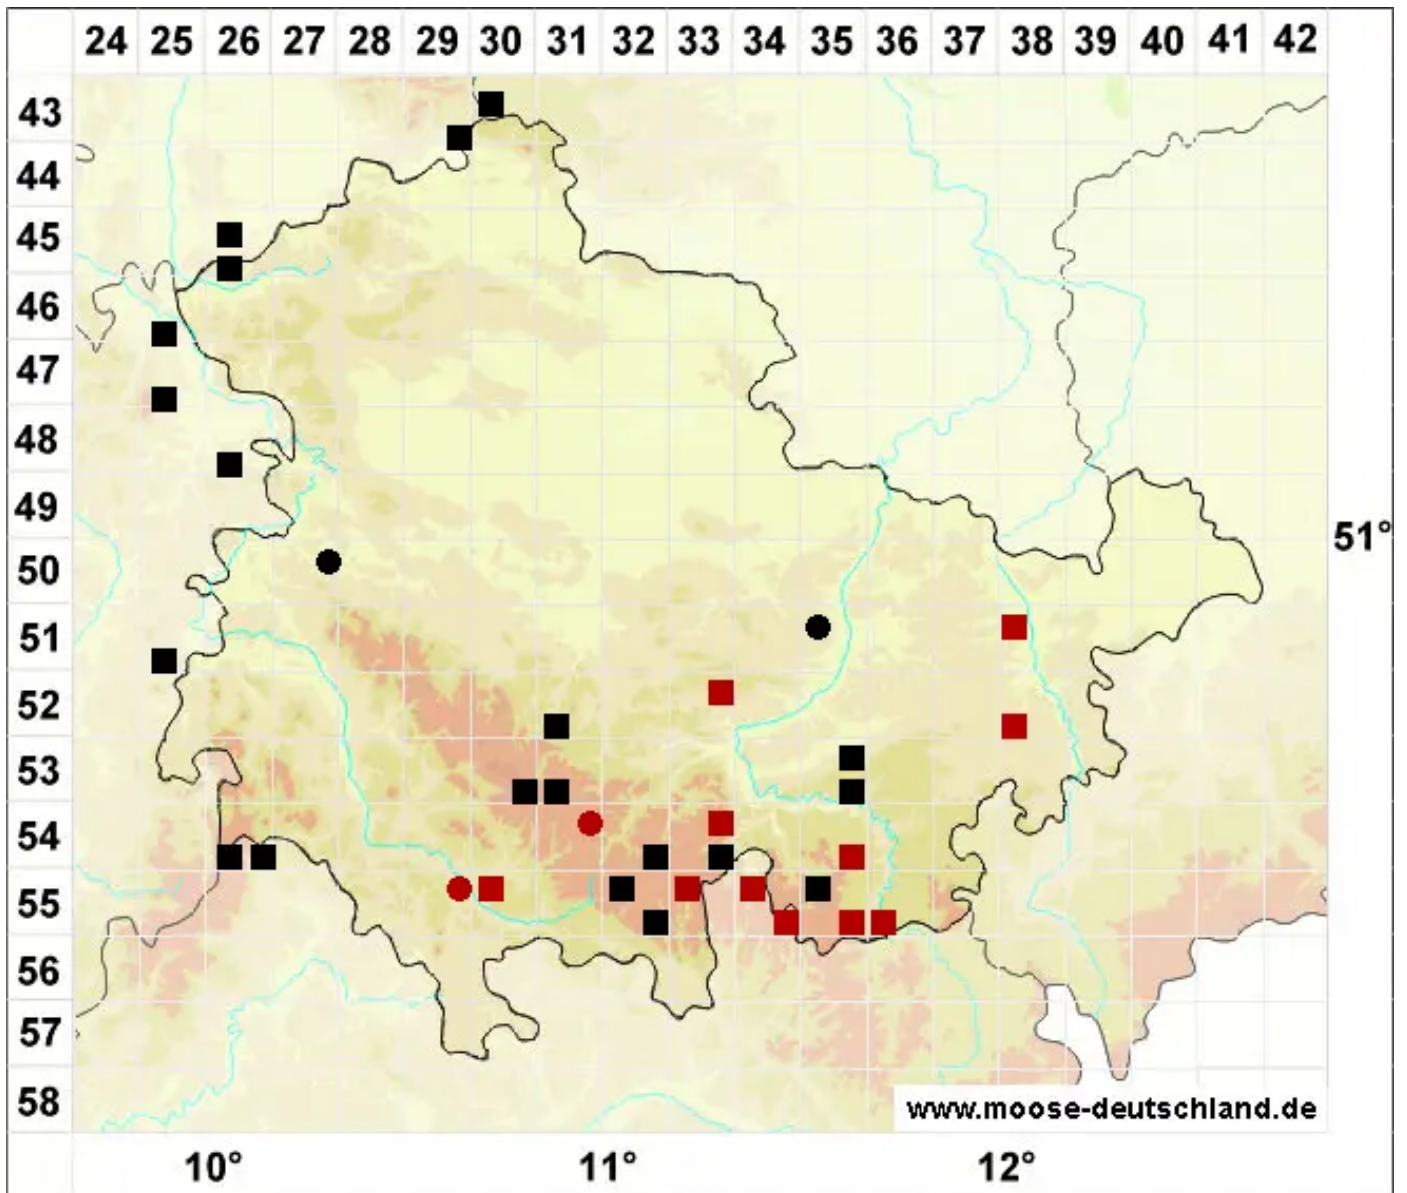

Ptychostomum archangelicum (Bruch & Schimp.) J.R.Spence

Dunkelsporiges Vielzahnbirnmoos

Legende:

- Symbole:**
- Ausgefülltes Symbol:
Zeitraum von 1980 bis heute (Aktuelle Angabe)
 - Leeres Symbol:
Zeitraum vor 1980 (Altangabe)
 - Quadrat: Herbarbeleg