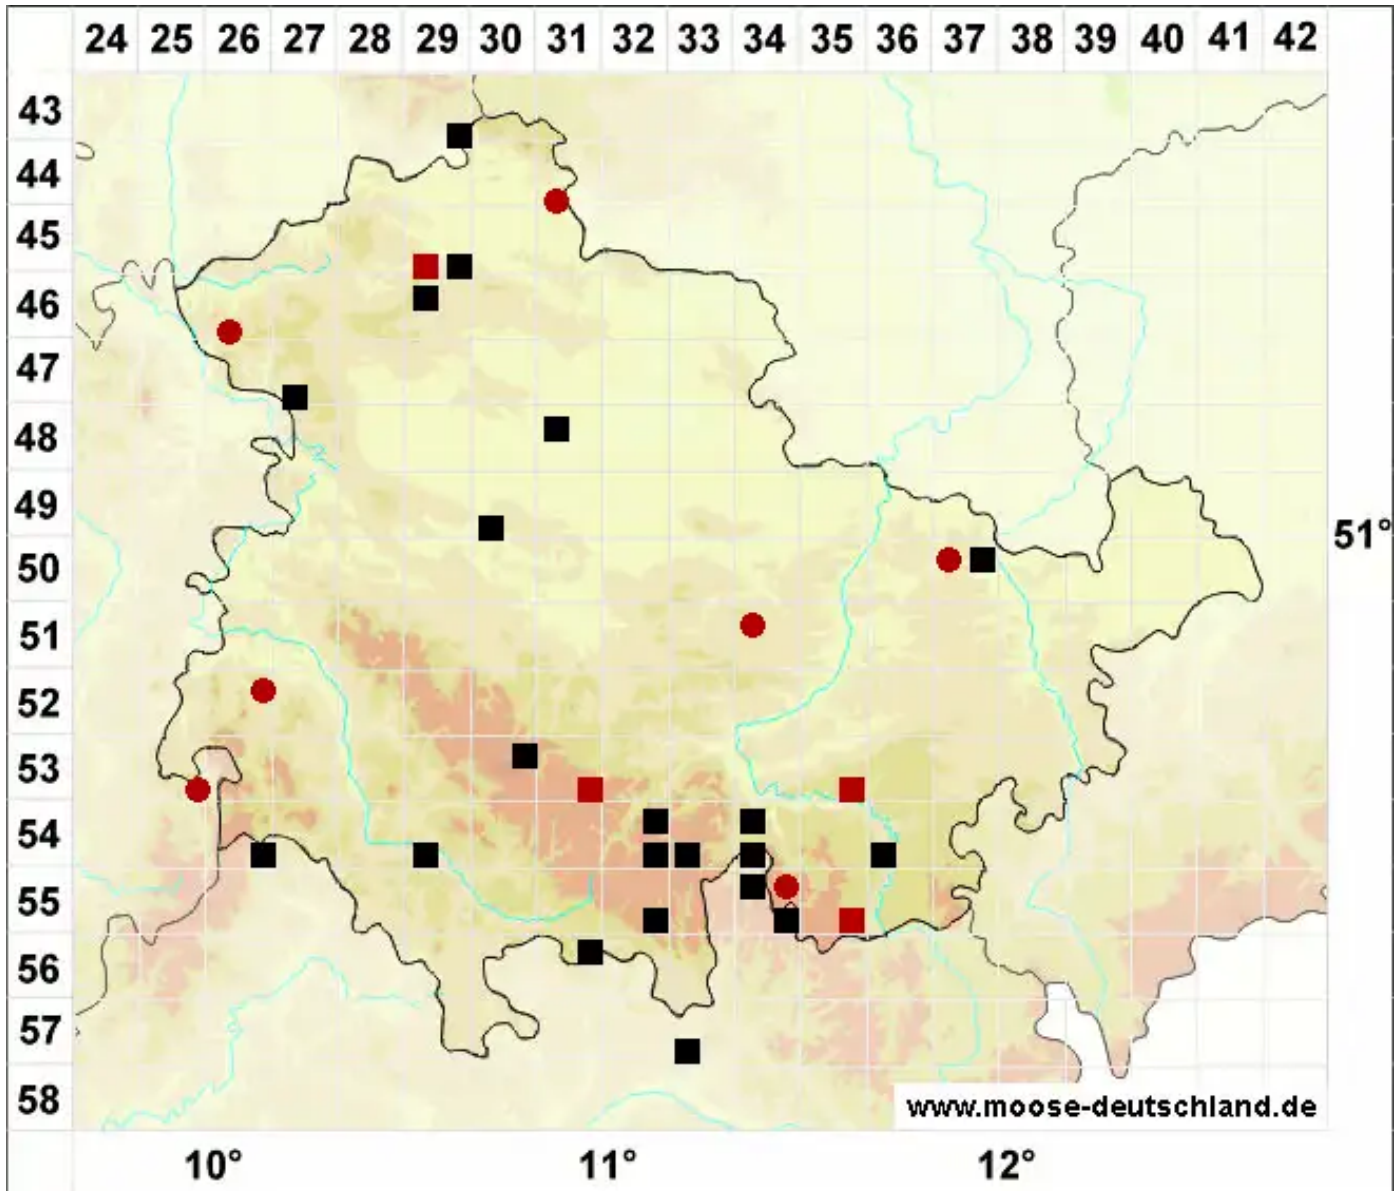

# Ptychostomum lonchocaulon (Müll.Hal.) J.R.Spence

Langstengeliges Vielzahnbirnmoos

Legende:

**Symbole:**

Ausgefülltes Symbol:  
Zeitraum von 1980 bis heute (Aktuelle Angabe)

Leeres Symbol:  
Zeitraum vor 1980 (Altangabe)

Quadrat: Herbarbeleg