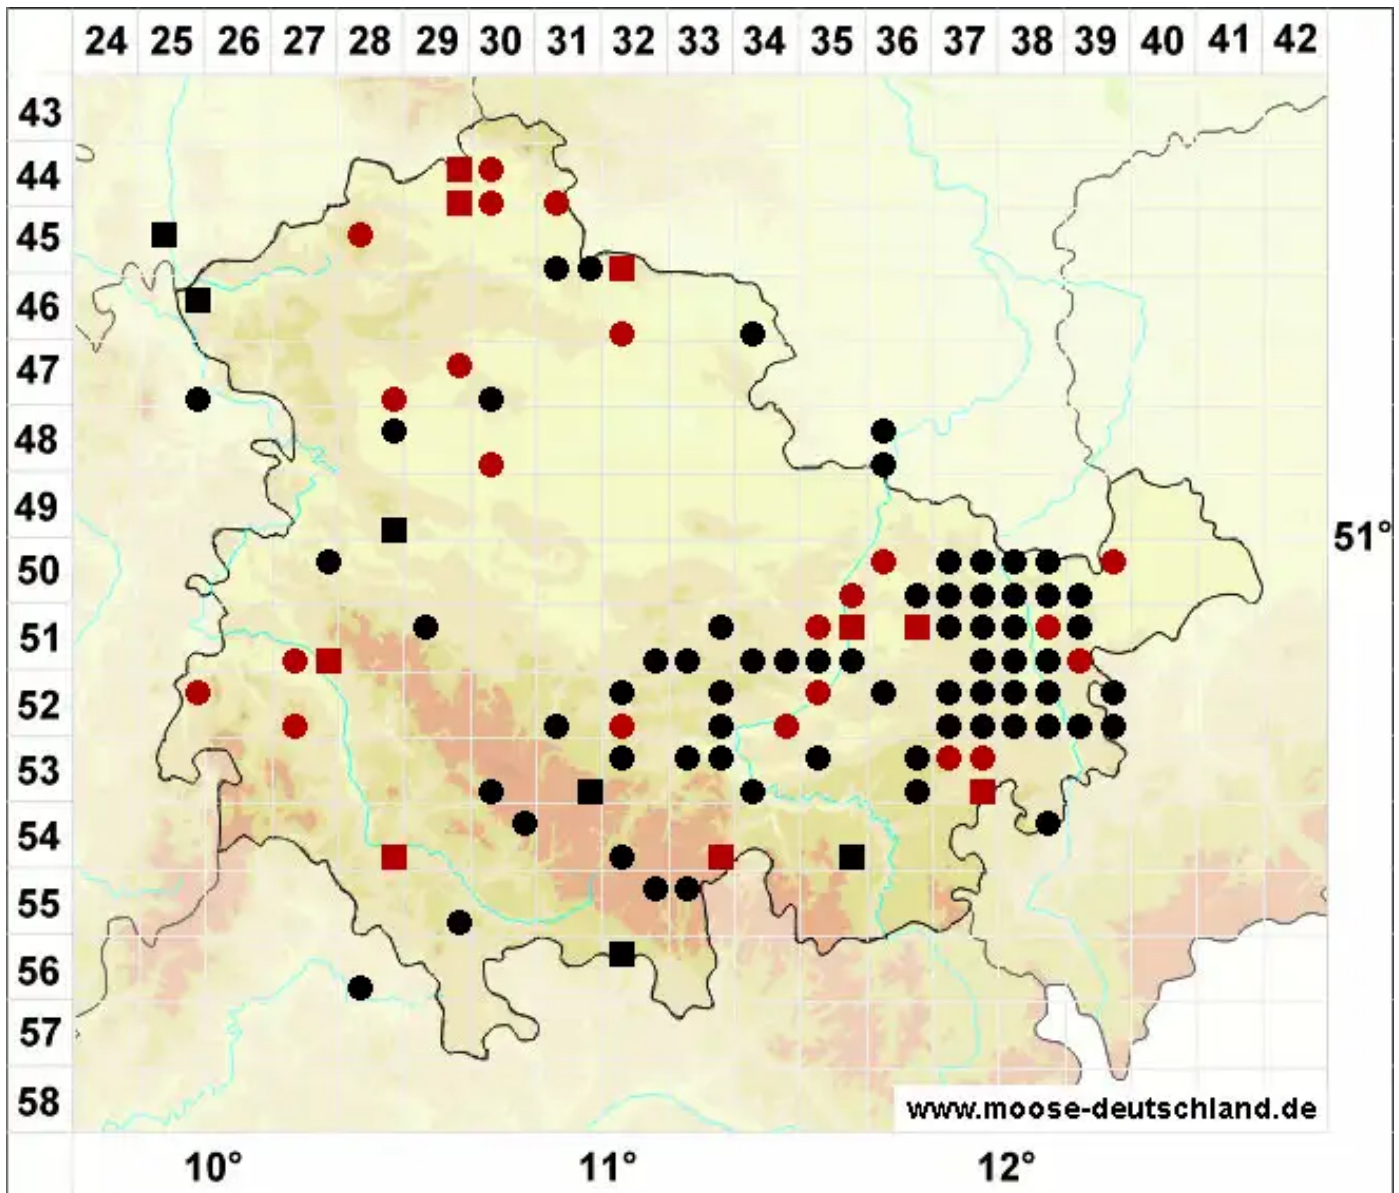

Bryum klinggraeffii Schimp.

Klinggräffs Birnmoos

Legende:

- Symbole:**
- Ausgefülltes Symbol:
Zeitraum von 1980 bis heute (Aktuelle Angabe)
 - Leeres Symbol:
Zeitraum vor 1980 (Altangabe)
 - Quadrat: Herbarbeleg