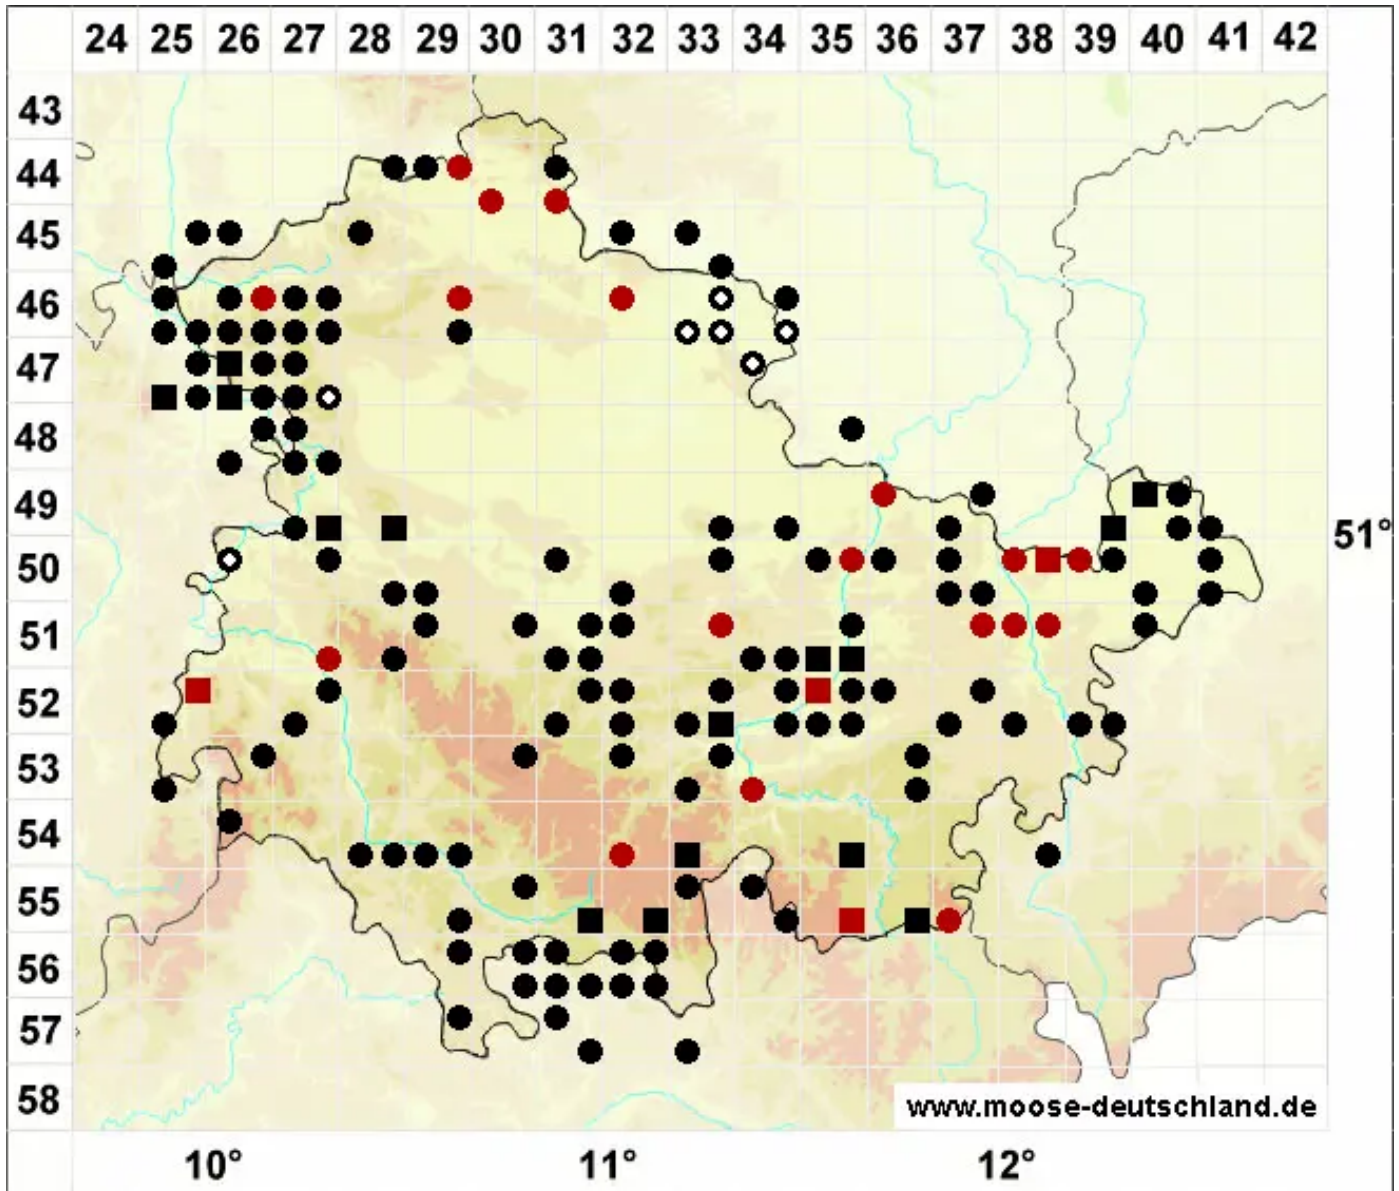

Pohlia melanodon (Brid.) A.J.Shaw

Rötliches Pohlmoos

Legende:

Symbole:

Ausgefülltes Symbol:
Zeitraum von 1980 bis heute (Aktuelle Angabe)

Leeres Symbol:
Zeitraum vor 1980 (Altangabe)

Quadrat: Herbarbeleg