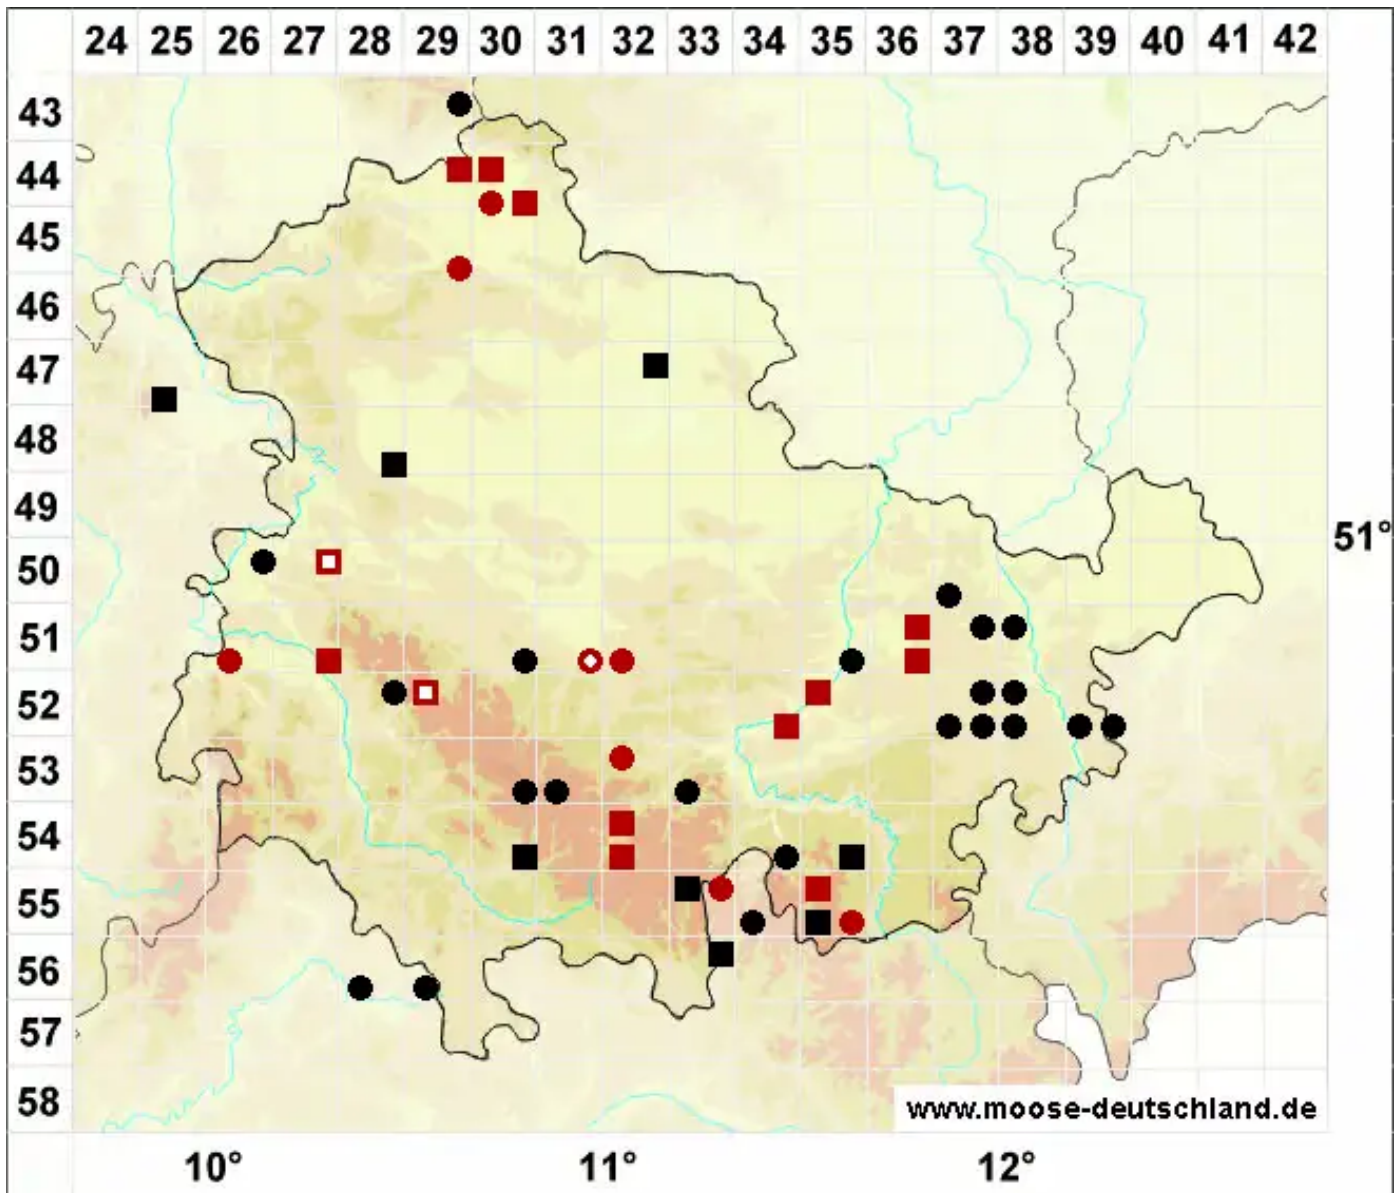

Bryum subapiculatum Hampe

Rotfrüchtiges Birnmoos

Legende:

- Symbole:**
- Ausgefülltes Symbol:
Zeitraum von 1980 bis heute (Aktuelle Angabe)
 - Leeres Symbol:
Zeitraum vor 1980 (Altangabe)
 - Quadrat: Herbarbeleg