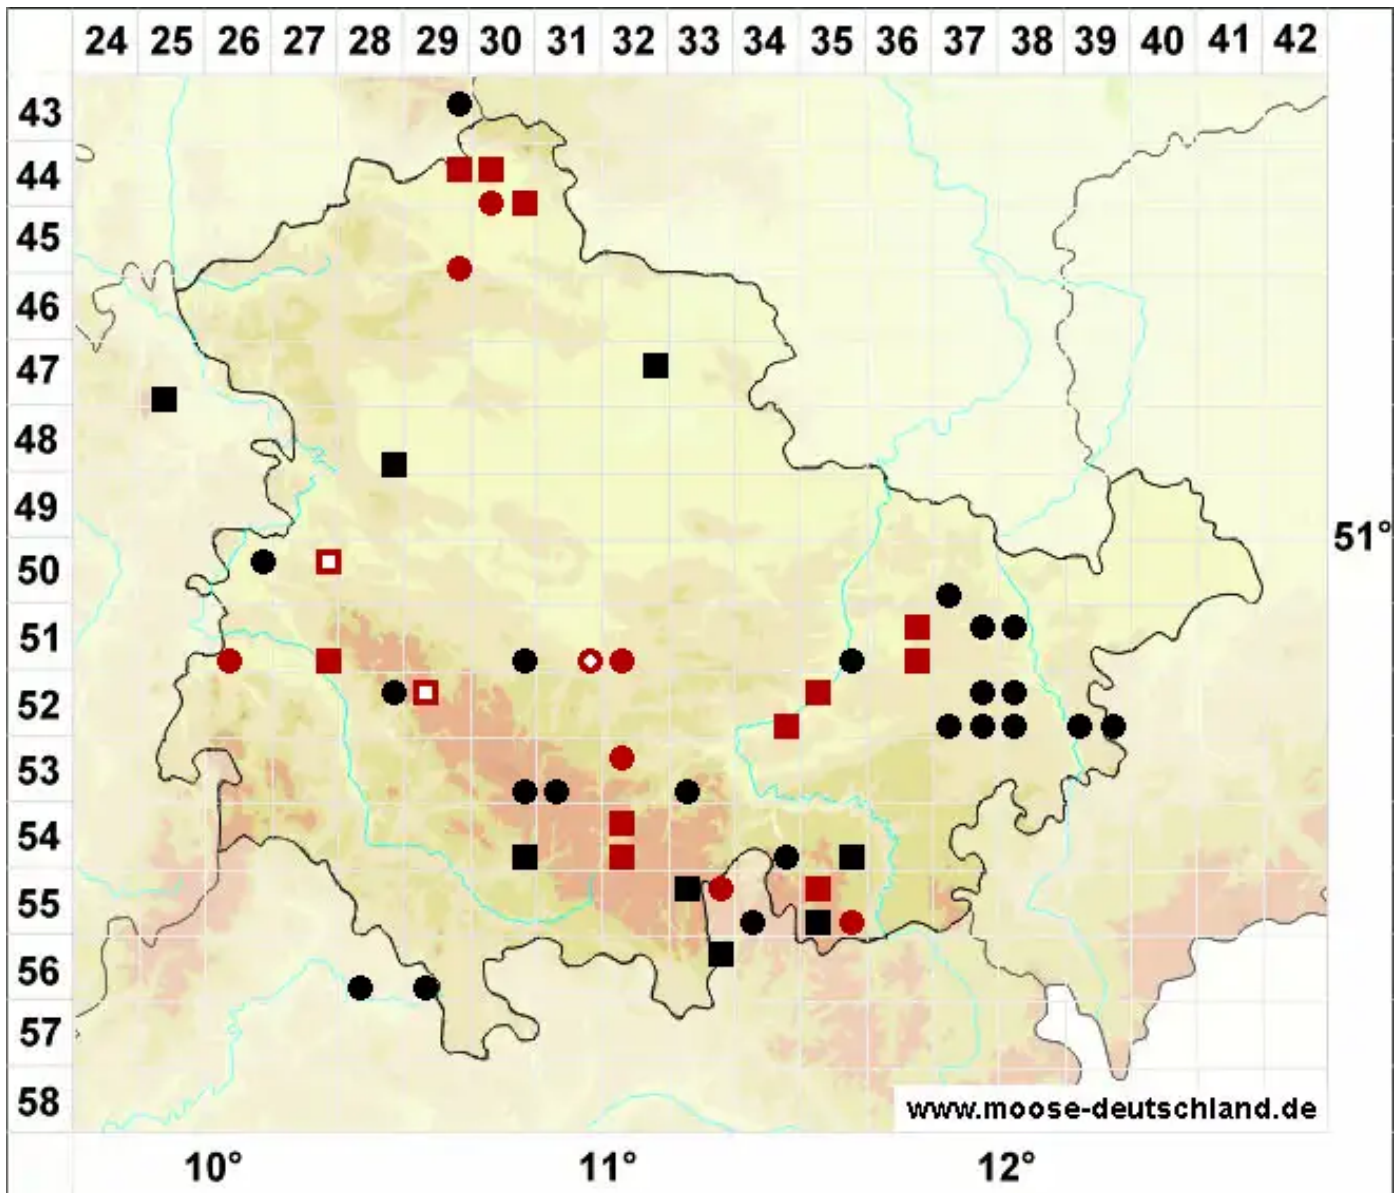

Bryum subapiculatum Hampe

Rotfrüchtiges Birnmoos

Legende:

Symbole:
Ausgefülltes Symbol:
Zeitraum von 1980 bis heute (Aktuelle Angabe)
Leeres Symbol:
Zeitraum vor 1980 (Altangabe)
Quadrat: Herbarbeleg