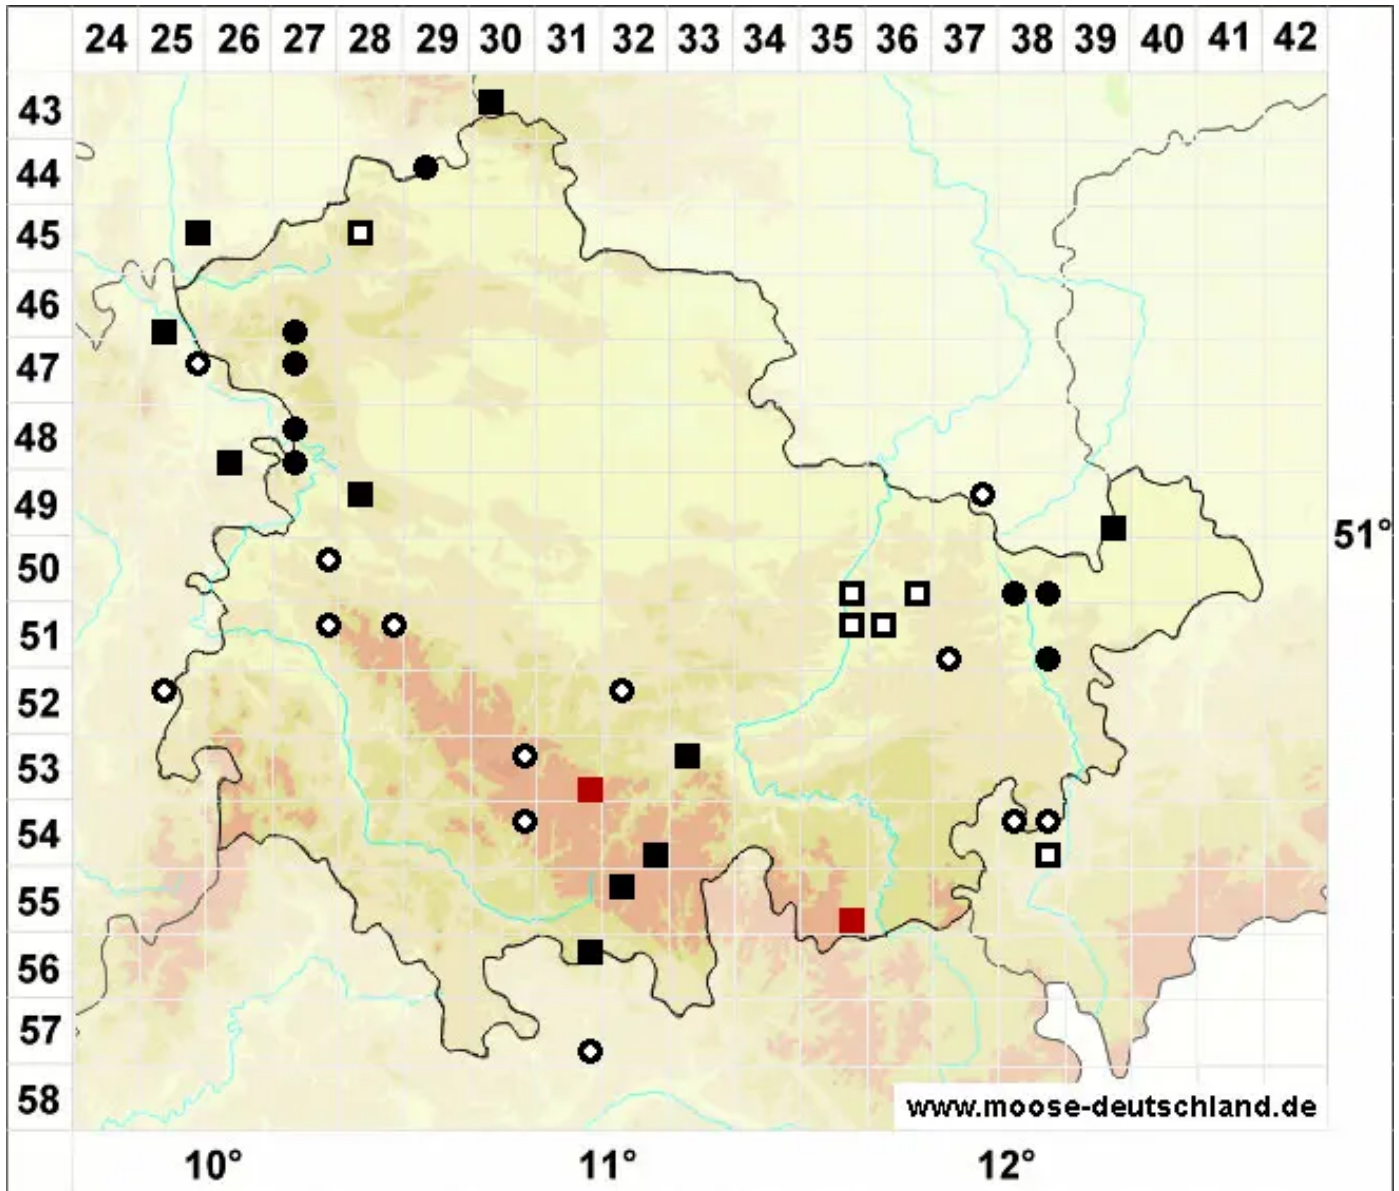

# Bryum intermedium (Brid.) Blandow

Mittleres Birnmoos

Legende:

- Symbole:**
- Ausgefülltes Symbol:  
Zeitraum von 1980 bis heute (Aktuelle Angabe)
  - Leeres Symbol:  
Zeitraum vor 1980 (Altangabe)
  - Quadrat: Herbarbeleg