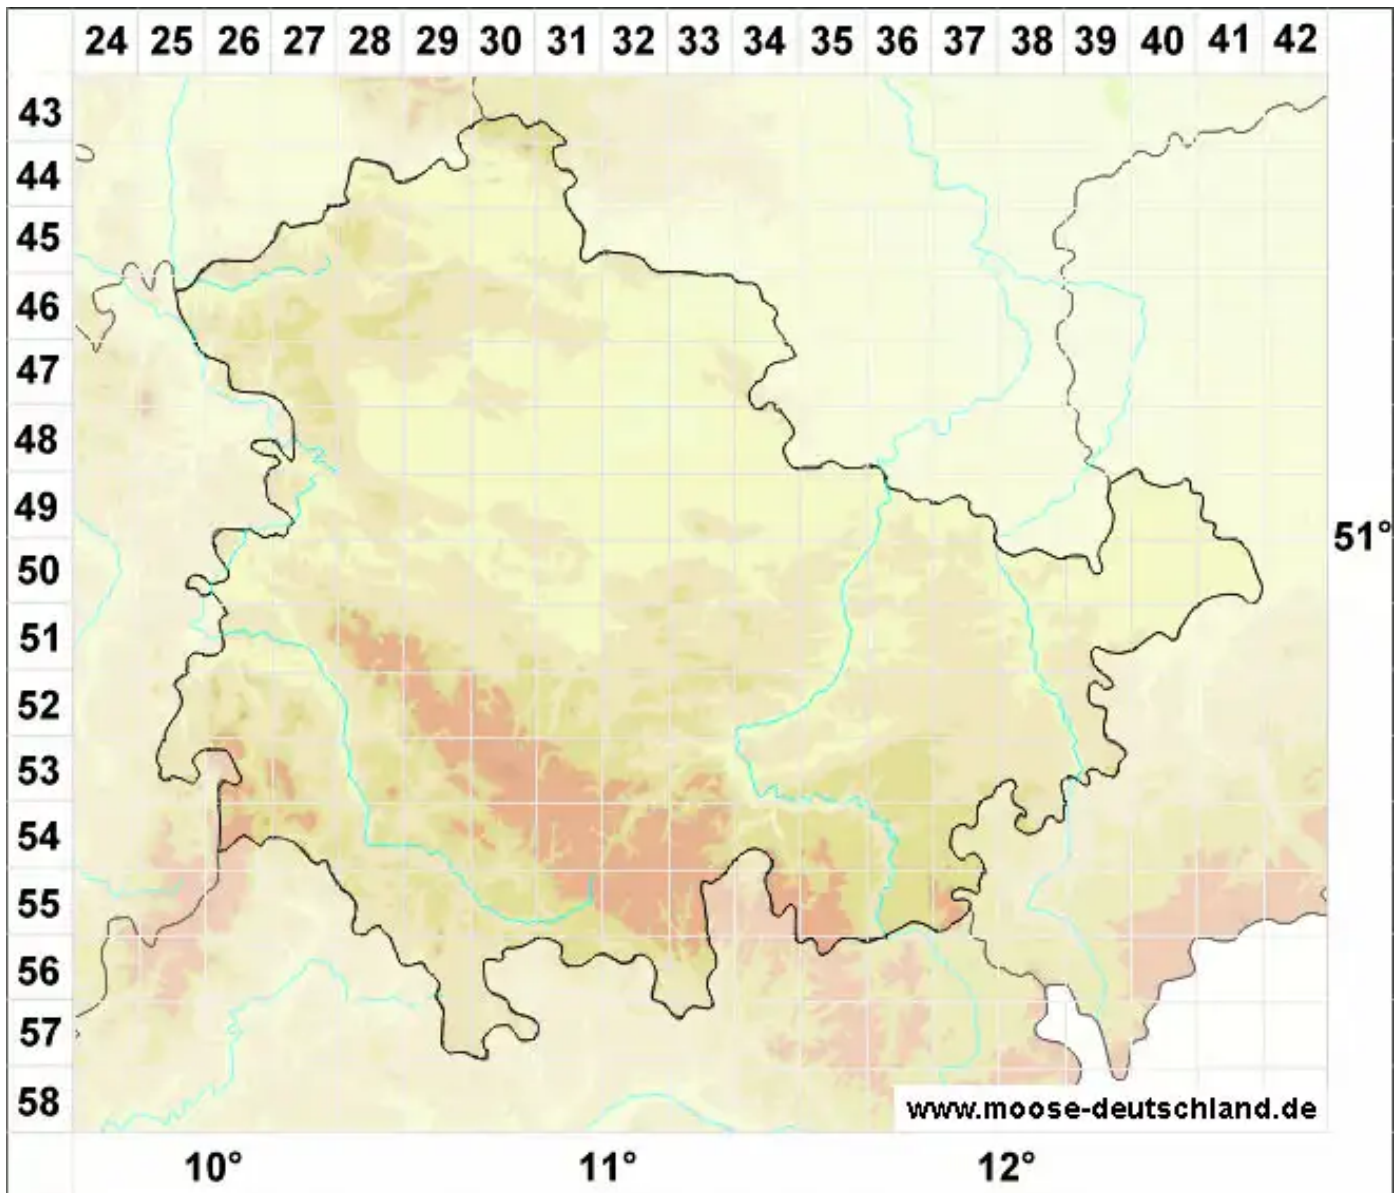

Ptychostomum subneodamense (Kindb.) J.R. Spence

Rundblättriges Neudammer Vielzahnbirnmoos

Legende:

Symbole:

Ausgefülltes Symbol:
Zeitraum von 1980 bis heute (Aktuelle Angabe)

Leeres Symbol:
Zeitraum vor 1980 (Altangabe)

Quadrat: Herbarbeleg